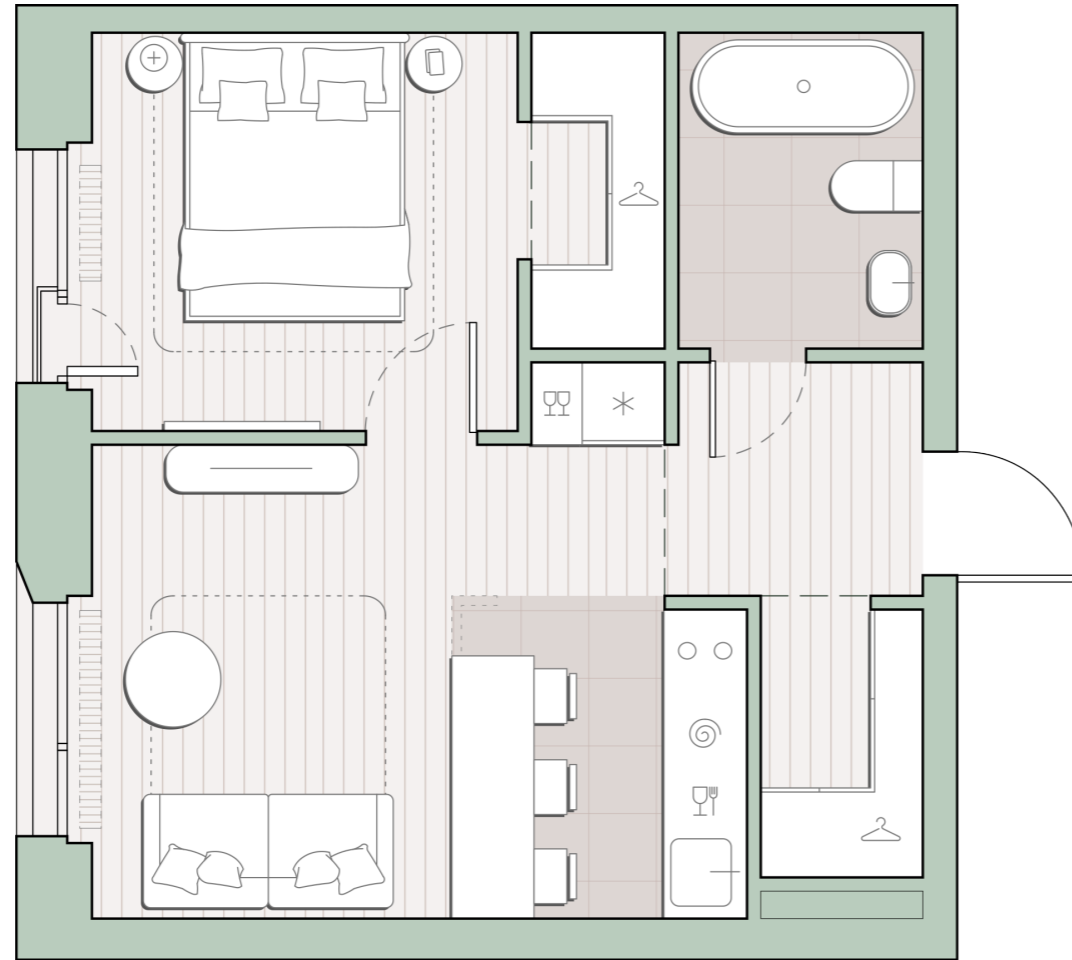

1-комнатная квартира, 38 м2

Среда на Лобачевского ■ Аминьевская  7 мин

13 830 784 ₺

363 968 за м²

Корпус	5.5
Этаж	6/27
Номер на этаже	8
Номер квартиры	51
Срок сдачи	1 квартал 2028
Отделка	Предчистовая
Высота потолков	2.92
Прописка	Москва

Окна в пол

Предчистовая отделка

Гардеробная

Ниша для кухни

Французский балкон

Внутрипольные конвекторы

Схема этажа

Школа