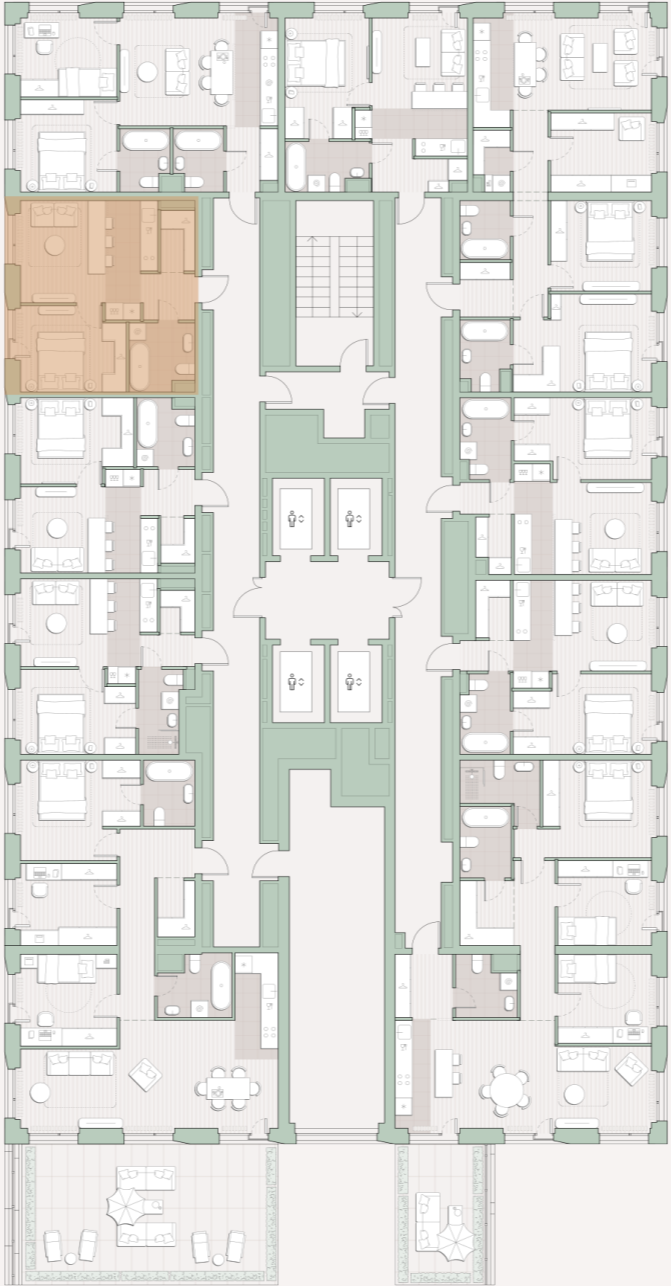

1-комнатная квартира, 38.9 м²

Среда на Лобачевского ■ Аминьевская  7 мин

16 921 694 ₺

435 005 за м²

Корпус	5.5
Этаж	5/27
Номер на этаже	9
Номер квартиры	42
Срок сдачи	4 квартал 2027
Отделка	Предчистовая
Высота потолков	2.92
Прописка	Москва

- Окна в пол
- Предчистовая отделка
- Гардеробная
- Ниша для кухни
- Французский балкон
- Внутрипольные конвекторы

Схема этажа

 Большая Очаковская улица

Школа

Благоустроенный
внутренний двор

Главный пешеходный бульвар

Среда на Лобачевского

Проект бизнес-класса строится на западе Москвы. Его визитная карточка – три одинаковые башни сложной формы, облицованные ригельным кирпичом аквамаринового цвета, что акцентно выделяет здания на фоне окружения. Продуманный современный экстерьер и функциональные планировки, приватные пространства и разнообразные досуговые зоны – все это «Среда на Лобачевского».