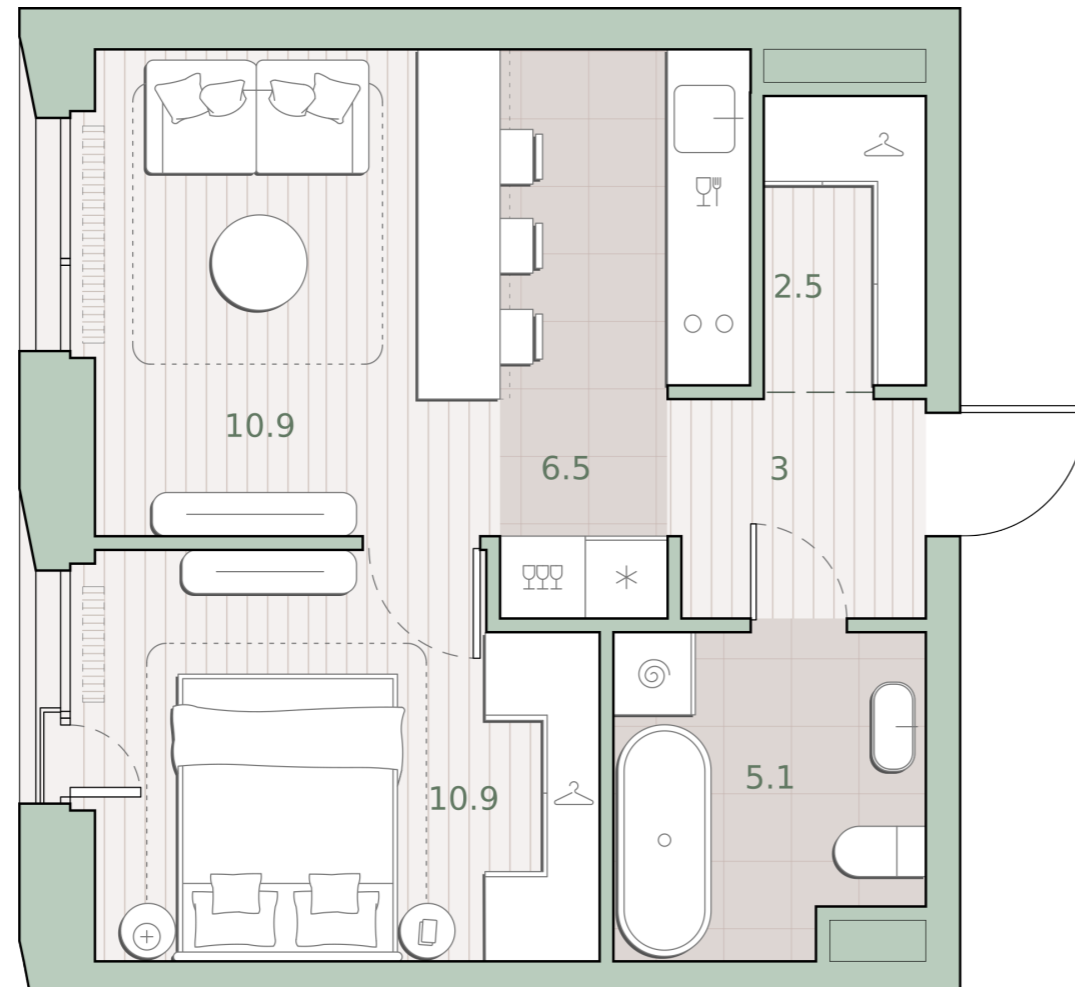

1-комнатная квартира, 38.9 м²

Среда на Лобачевского ■ Аминьевская  7 мин

16 921 694 ₺

435 005 за м²

Корпус	5.5
Этаж	5/27
Номер на этаже	9
Номер квартиры	42
Срок сдачи	4 квартал 2027
Отделка	Предчистовая
Высота потолков	2.92
Прописка	Москва

- Окна в пол
- Предчистовая отделка
- Гардеробная
- Ниша для кухни
- Французский балкон
- Внутрипольные конвекторы

Схема этажа

 Большая Очаковская улица

Школа

Благоустроенный
внутренний двор

Главный пешеходный бульвар