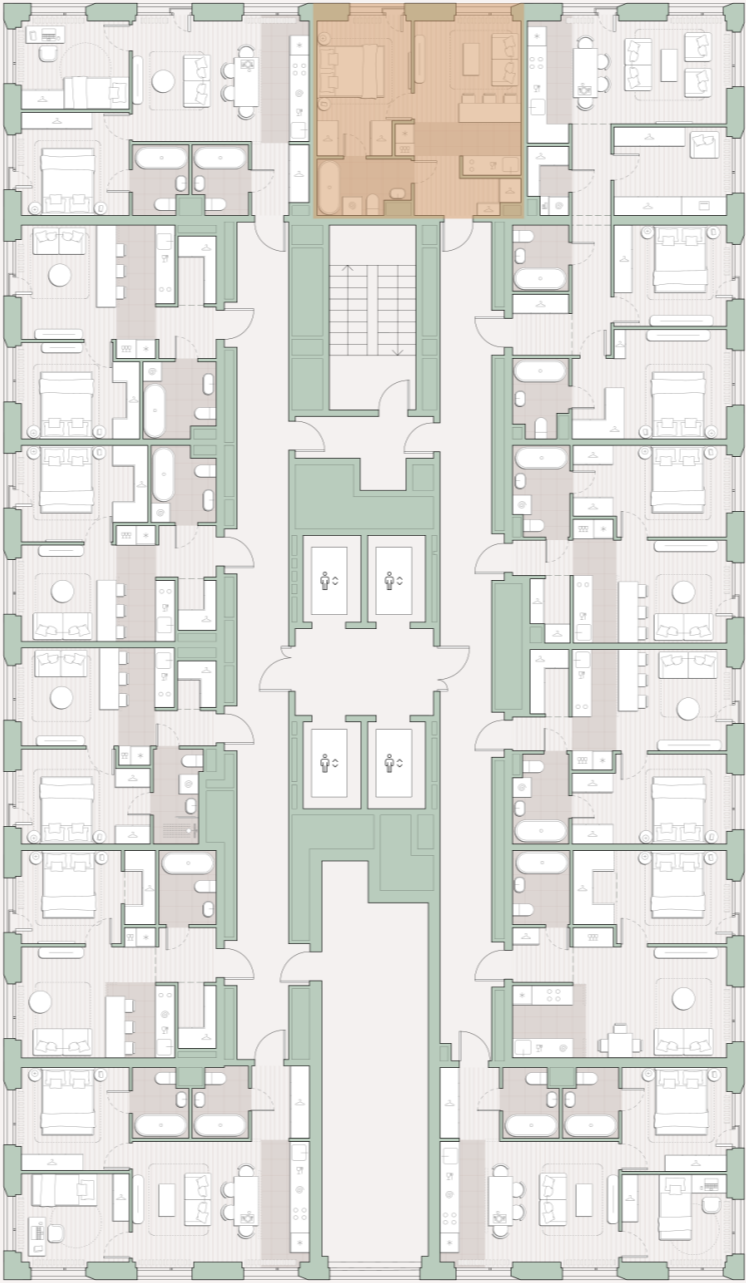

# 1-комнатная квартира, 37.1 м2

Среда на Лобачевского ■ Аминьевская 🚶 7 мин

## 13 238 764 ₹

356 840 за м<sup>2</sup>

Корпус	5.5
Этаж	6/27
Номер на этаже	1
Номер квартиры	44
Срок сдачи	1 квартал 2028
Отделка	Предчистовая
Высота потолков	2.92
Прописка	Москва

Окна в пол

Предчистовая отделка

Мастер-спальня

Ниша для кухни

Сквозной санузел

Французский балкон

Внутрипольные конвекторы

# Схема этажа

Школа

Большая Очаковская улица

Благоустроенный  
внутренний двор

Главный пешеходный бульвар