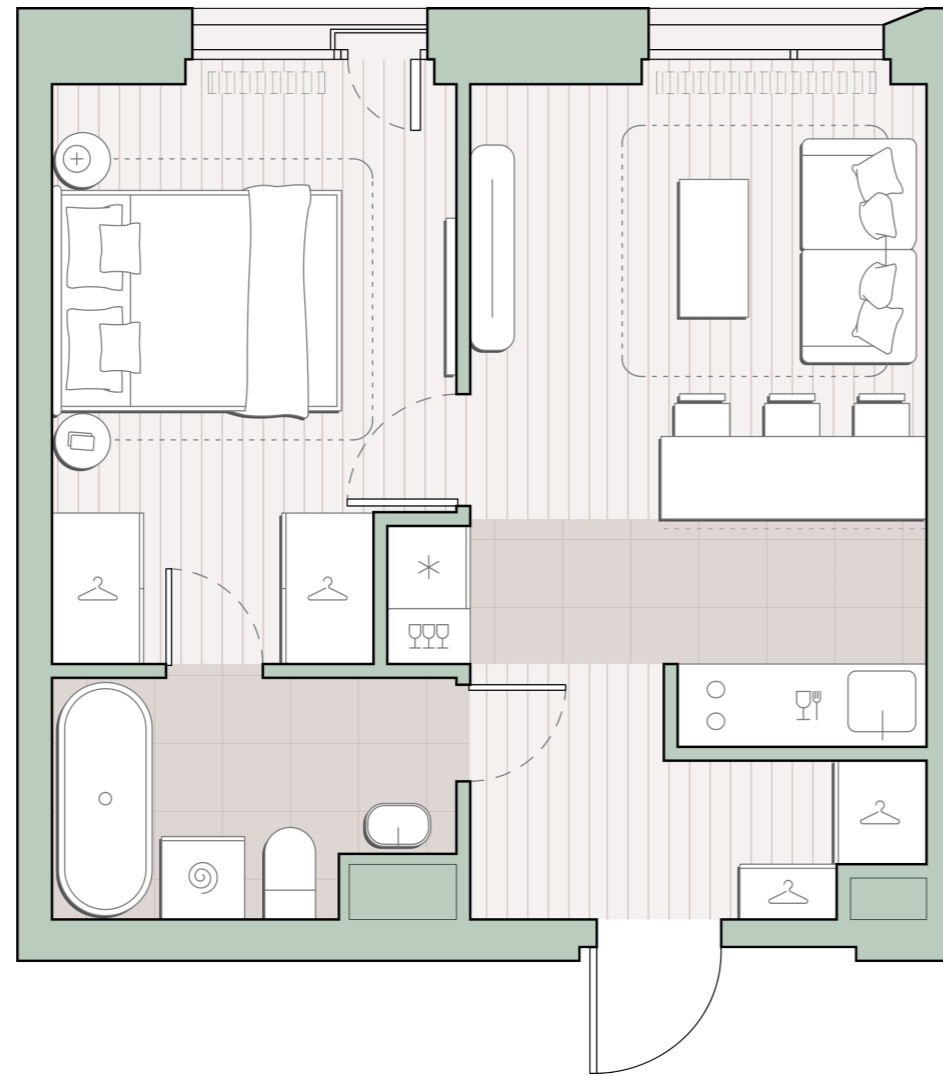

# 1-комнатная квартира, 37.1 м2

Среда на Лобачевского ■ Аминьевская 🚶 7 мин

## 13 238 764 ₹

356 840 за м<sup>2</sup>

Корпус	5.5
Этаж	6/27
Номер на этаже	1
Номер квартиры	44
Срок сдачи	1 квартал 2028
Отделка	Предчистовая
Высота потолков	2.92
Прописка	Москва

Окна в пол

Предчистовая отделка