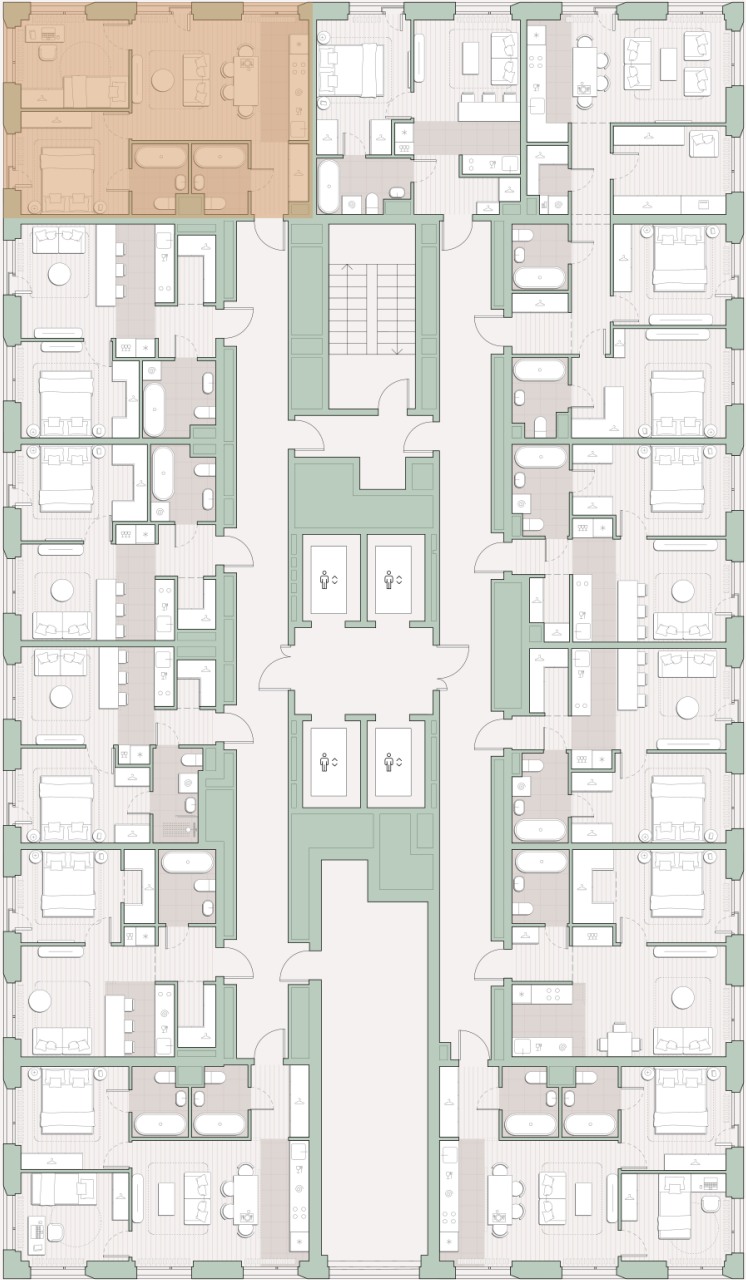

2-комнатная квартира, 53.5 м²

Среда на Лобачевского ■ Аминьевская  7 мин

17 367 812 ₺

324 632 за м²

Корпус	5.5
Этаж	6/27
Номер на этаже	12
Номер квартиры	55
Срок сдачи	1 квартал 2028
Отделка	Предчистовая
Высота потолков	2.92
Прописка	Москва

Окна в пол

Предчистовая отделка

Мастер-спальня

Несколько санузлов

Французский балкон

Внутрипольные конвекторы

Схема этажа

Школа

Большая Очаковская улица

Благоустроенный
внутренний двор

Главный пешеходный бульвар

Среда на Лобачевского

Проект бизнес-класса строится на западе Москвы. Его визитная карточка – три одинаковые башни сложной формы, облицованные ригельным кирпичом аквамаринового цвета, что акцентно выделяет здания на фоне окружения. Продуманный современный экстерьер и функциональные планировки, приватные пространства и разнообразные досуговые зоны – все это «Среда на Лобачевского».