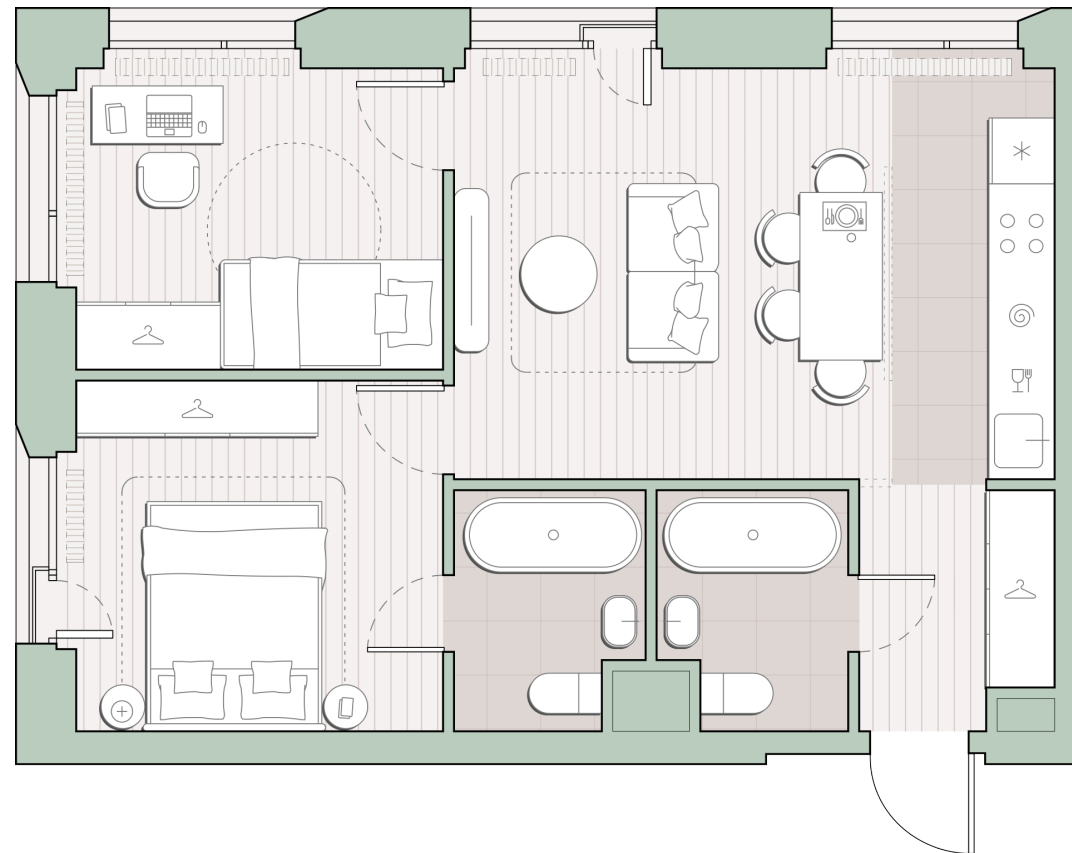

2-комнатная квартира, 53.5 м²

Среда на Лобачевского ■ Аминьевская  7 мин

17 367 812 ₺

324 632 за м²

Корпус	5.5
Этаж	6/27
Номер на этаже	12
Номер квартиры	55
Срок сдачи	1 квартал 2028
Отделка	Предчистовая
Высота потолков	2.92
Прописка	Москва

Окна в пол

Предчистовая отделка

Мастер-спальня

Несколько санузлов

Французский балкон

Внутрипольные конвекторы

Схема этажа

Школа