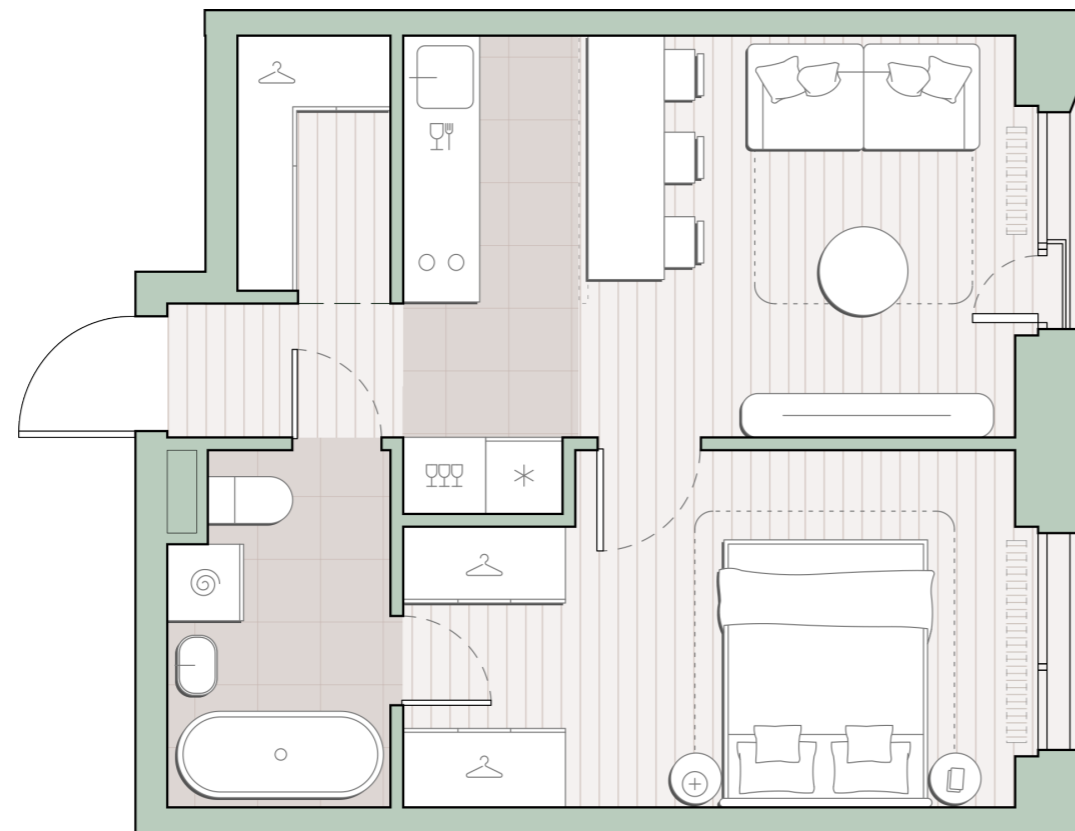

1-комнатная квартира, 38.4 м2

Среда на Лобачевского ■ Аминьевская 🚶 7 мин

13 797 273 ₺

359 304 за м²

Корпус	5.5
Этаж	7/27
Номер на этаже	4
Номер квартиры	59
Срок сдачи	1 квартал 2028
Отделка	Предчистовая
Высота потолков	2.92
Прописка	Москва

- Окна в пол
- Предчистовая отделка
- Гардеробная
- Мастер-спальня
- Сквозной санузел
- Французский балкон
- Внутрипольные конвекторы

Схема этажа

Школа

Большая Очаковская улица

Благоустроенный
внутренний двор