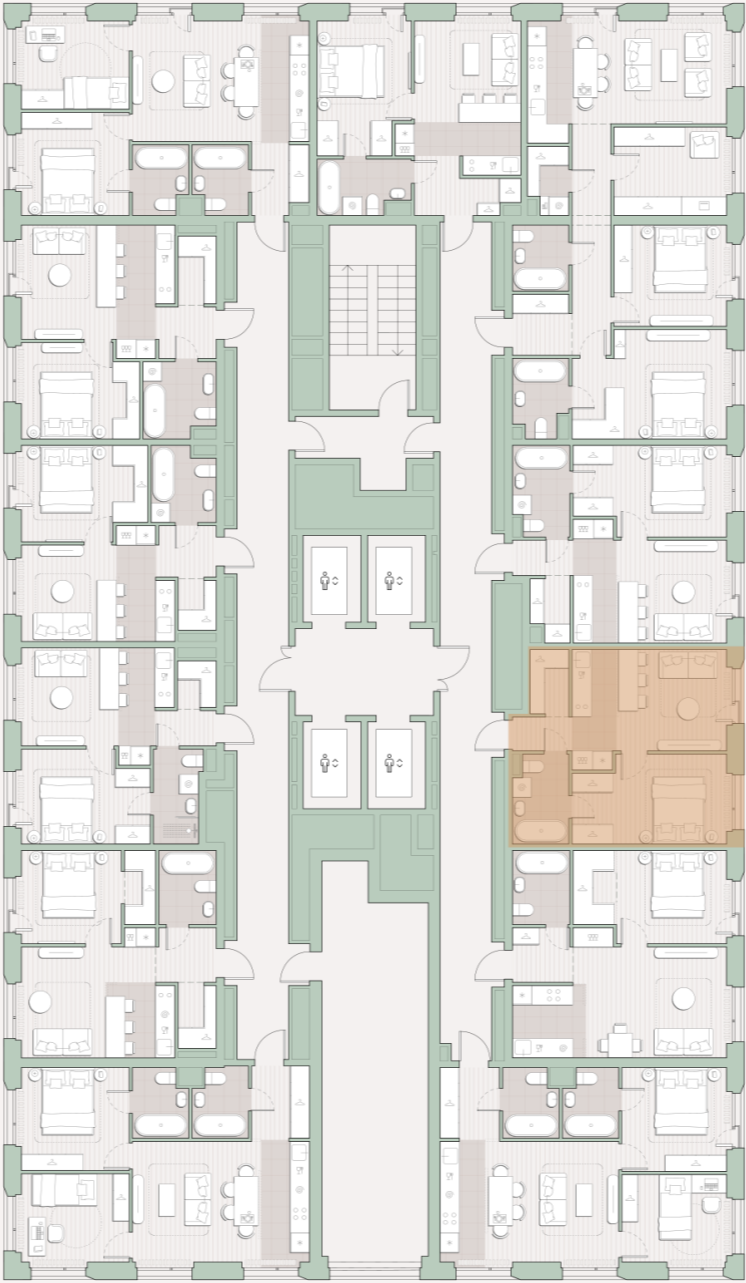

1-комнатная квартира, 38.4 м2

Среда на Лобачевского ■ Аминьевская 🚶 7 мин

13 797 273 ₺

359 304 за м²

Корпус	5.5
Этаж	7/27
Номер на этаже	4
Номер квартиры	59
Срок сдачи	1 квартал 2028
Отделка	Предчистовая
Высота потолков	2.92
Прописка	Москва

- Окна в пол
- Предчистовая отделка
- Гардеробная
- Мастер-спальня
- Сквозной санузел
- Французский балкон
- Внутрипольные конвекторы

Схема этажа

Школа

Большая Очаковская улица

Благоустроенный
внутренний двор

Главный пешеходный бульвар

Среда на Лобачевского

Проект бизнес-класса строится на западе Москвы. Его визитная карточка – три одинаковые башни сложной формы, облицованные ригельным кирпичом аквамаринового цвета, что акцентно выделяет здания на фоне окружения. Продуманный современный экстерьер и функциональные планировки, приватные пространства и разнообразные досуговые зоны – все это «Среда на Лобачевского».