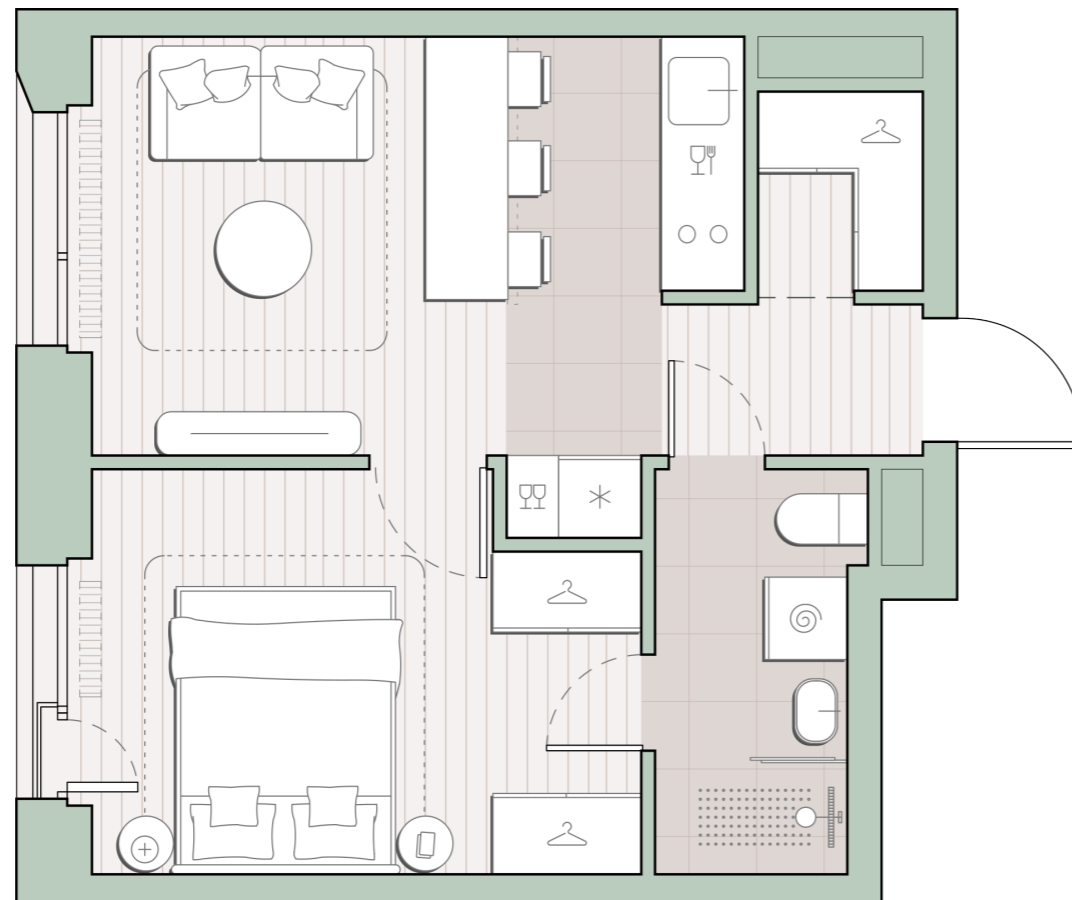

# 1-комнатная квартира, 34.3 м2

Среда на Лобачевского ■ Аминьевская  7 мин

## 13 353 401 ₽

389 312 за м<sup>2</sup>

Корпус	5.5
Этаж	7/27
Номер на этаже	9
Номер квартиры	64
Срок сдачи	1 квартал 2028
Отделка	Предчистовая
Высота потолков	2.92
Прописка	Москва

Окна в пол

Предчистовая отделка

Гардеробная

Мастер-спальня

Ниша для кухни

Сквозной санузел

Французский балкон

Внутрипольные конвекторы