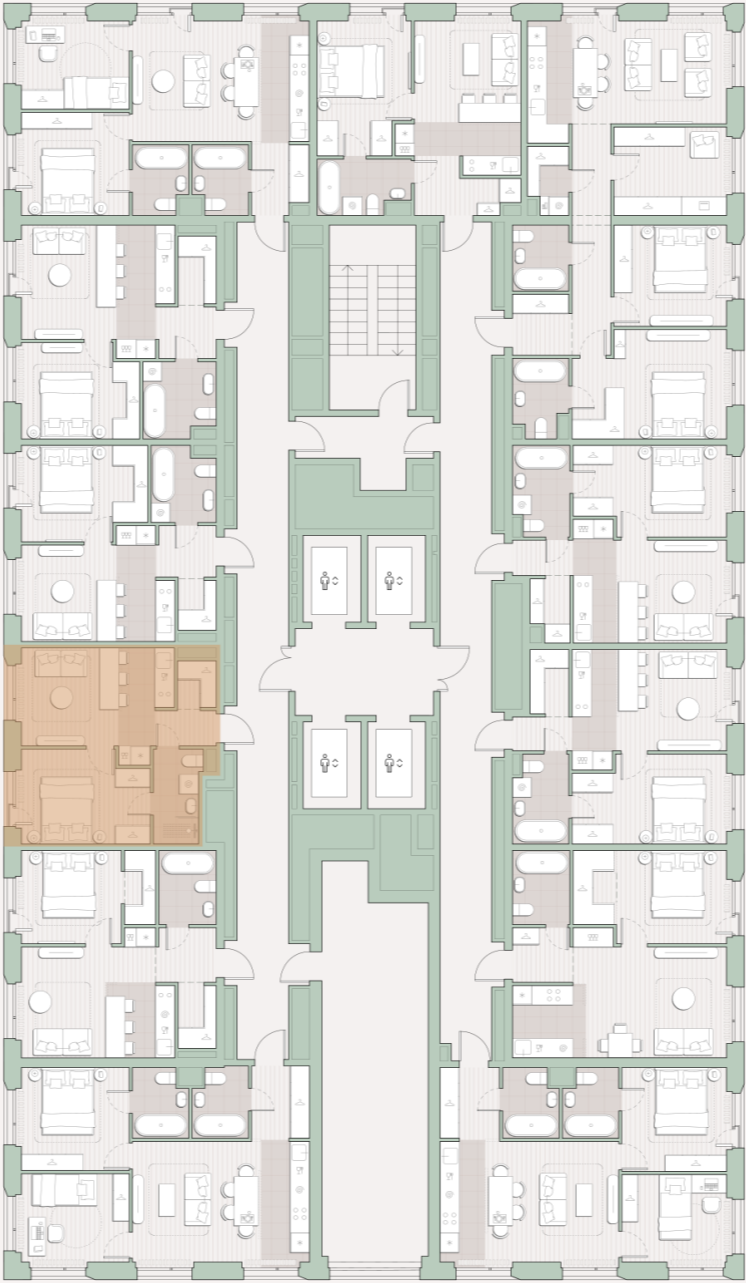

# 1-комнатная квартира, 34.3 м2

Среда на Лобачевского ■ Аминьевская  7 мин

## 13 353 401 ₽

389 312 за м<sup>2</sup>

Корпус	5.5
Этаж	7/27
Номер на этаже	9
Номер квартиры	64
Срок сдачи	1 квартал 2028
Отделка	Предчистовая
Высота потолков	2.92
Прописка	Москва

Окна в пол

Предчистовая отделка

Гардеробная

Мастер-спальня

Ниша для кухни

Сквозной санузел

Французский балкон

Внутрипольные конвекторы

# Схема этажа

Школа

Большая Очаковская улица

Благоустроенный  
внутренний двор

Главный пешеходный бульвар