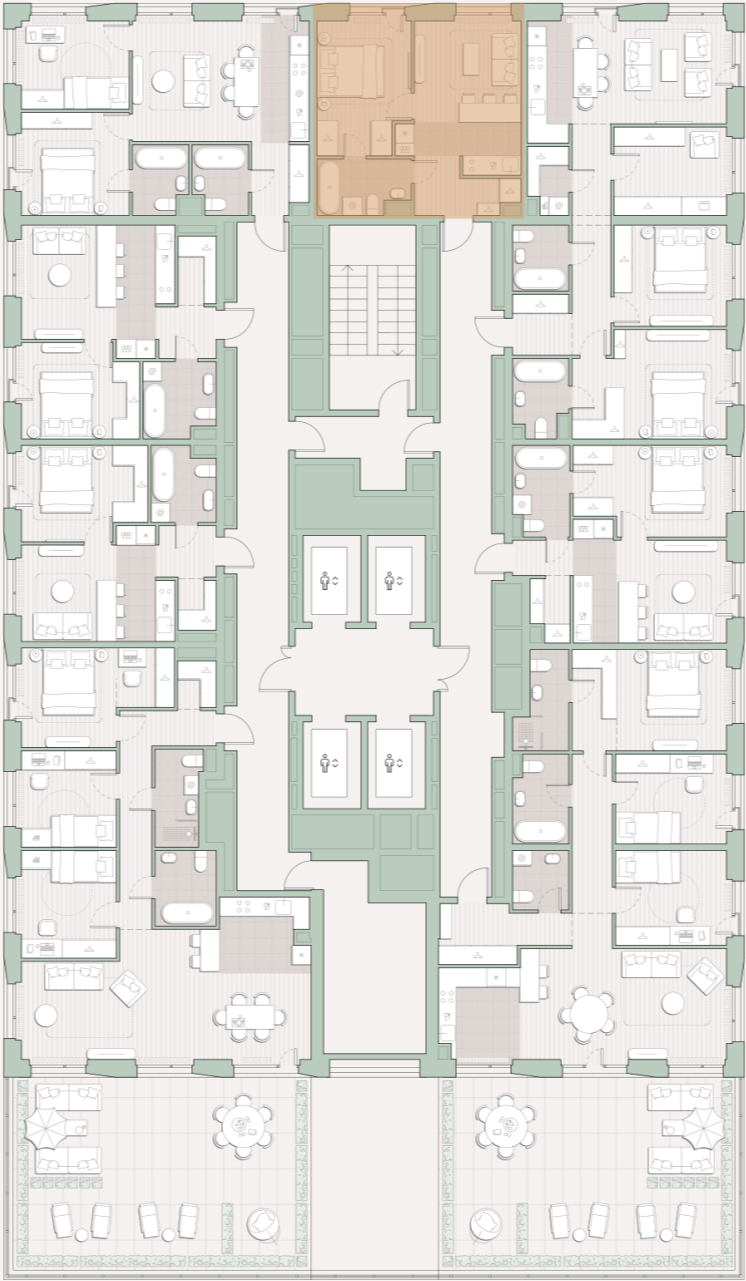

1-комнатная квартира, 37.1 м²

Среда на Лобачевского ■ Аминьевская  7 мин

15 322 782 ₺

413 013 за м²

Корпус	5.5
Этаж	9/27
Номер на этаже	1
Номер квартиры	80
Срок сдачи	4 квартал 2027
Отделка	Предчистовая
Высота потолков	2.92
Прописка	Москва

Окна в пол

Предчистовая отделка

Мастер-спальня

Ниша для кухни

Сквозной санузел

Французский балкон

Внутрипольные конвекторы

Схема этажа

Школа

Большая Очаковская улица

Благоустроенный
внутренний двор

Главный пешеходный бульвар

Среда на Лобачевского

Проект бизнес-класса строится на западе Москвы. Его визитная карточка – три одинаковые башни сложной формы, облицованные ригельным кирпичом аквамаринового цвета, что акцентно выделяет здания на фоне окружения. Продуманный современный экстерьер и функциональные планировки, приватные пространства и разнообразные досуговые зоны – все это «Среда на Лобачевского».