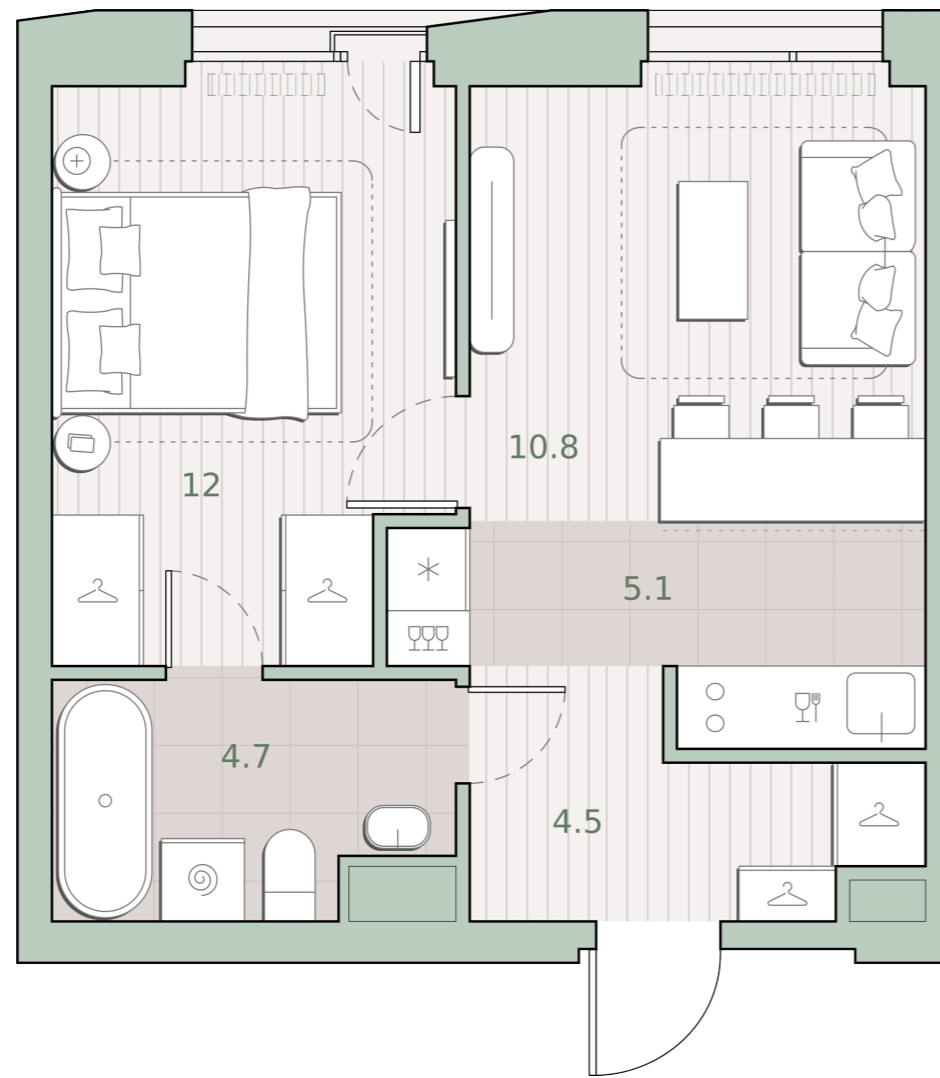

1-комнатная квартира, 37.1 м²

Среда на Лобачевского ■ Аминьевская  7 мин

15 322 782 ₺

413 013 за м²

Корпус	5.5
Этаж	9/27
Номер на этаже	1
Номер квартиры	80
Срок сдачи	4 квартал 2027
Отделка	Предчистовая
Высота потолков	2.92
Прописка	Москва

Окна в пол

Предчистовая отделка

Мастер-спальня

Ниша для кухни

Сквозной санузел

Французский балкон

Внутрипольные конвекторы

Схема этажа