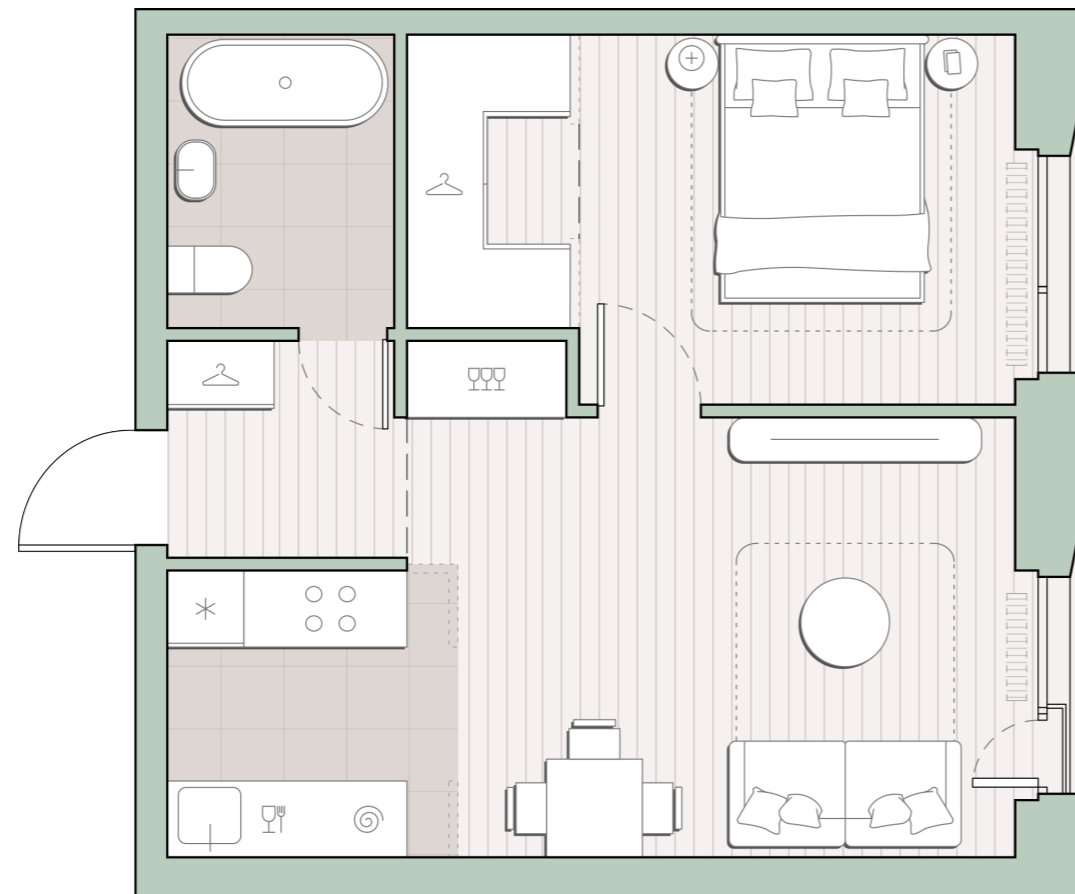

1-комнатная квартира, 42.5 м2

Среда на Лобачевского ■ Аминьевская  7 мин

14 900 160 ₺

350 592 за м²

Корпус	5.5
Этаж	8/27
Номер на этаже	5
Номер квартиры	72
Срок сдачи	1 квартал 2028
Отделка	Предчистовая
Высота потолков	3.24
Прописка	Москва

Окна в пол

Предчистовая отделка

Ниша для кухни

Французский балкон

Внутрипольные конвекторы

Схема этажа

Школа

Большая Очаковская улица