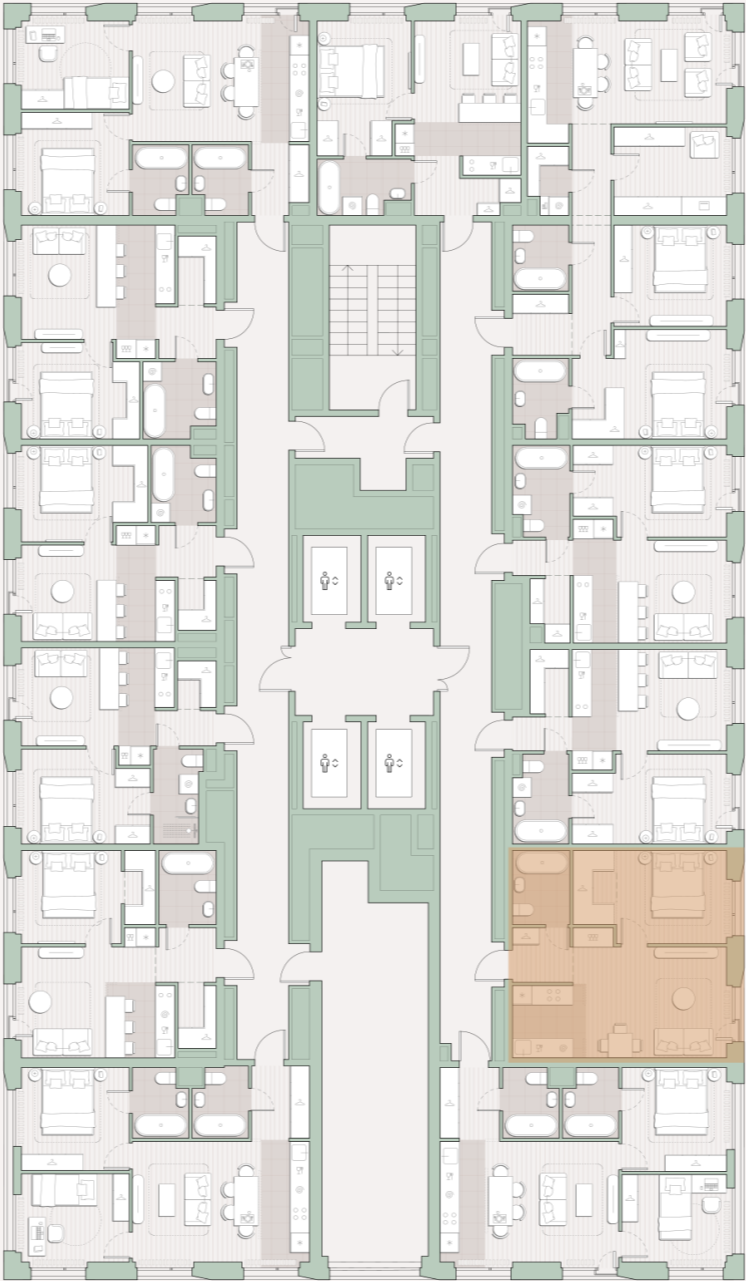

1-комнатная квартира, 42.5 м2

Среда на Лобачевского ■ Аминьевская  7 мин

14 900 160 ₺

350 592 за м²

Корпус	5.5
Этаж	8/27
Номер на этаже	5
Номер квартиры	72
Срок сдачи	1 квартал 2028
Отделка	Предчистовая
Высота потолков	3.24
Прописка	Москва

Окна в пол

Предчистовая отделка

Ниша для кухни

Французский балкон

Внутрипольные конвекторы

Схема этажа

Школа

Большая Очаковская улица

Благоустроенный
внутренний двор

Главный пешеходный бульвар

Среда на Лобачевского

Проект бизнес-класса строится на западе Москвы. Его визитная карточка – три одинаковые башни сложной формы, облицованные ригельным кирпичом аквамаринного цвета, что акцентно выделяет здания на фоне окружения. Продуманный современный экстерьер и функциональные планировки, приватные пространства и разнообразные досуговые зоны – все это «Среда на Лобачевского».