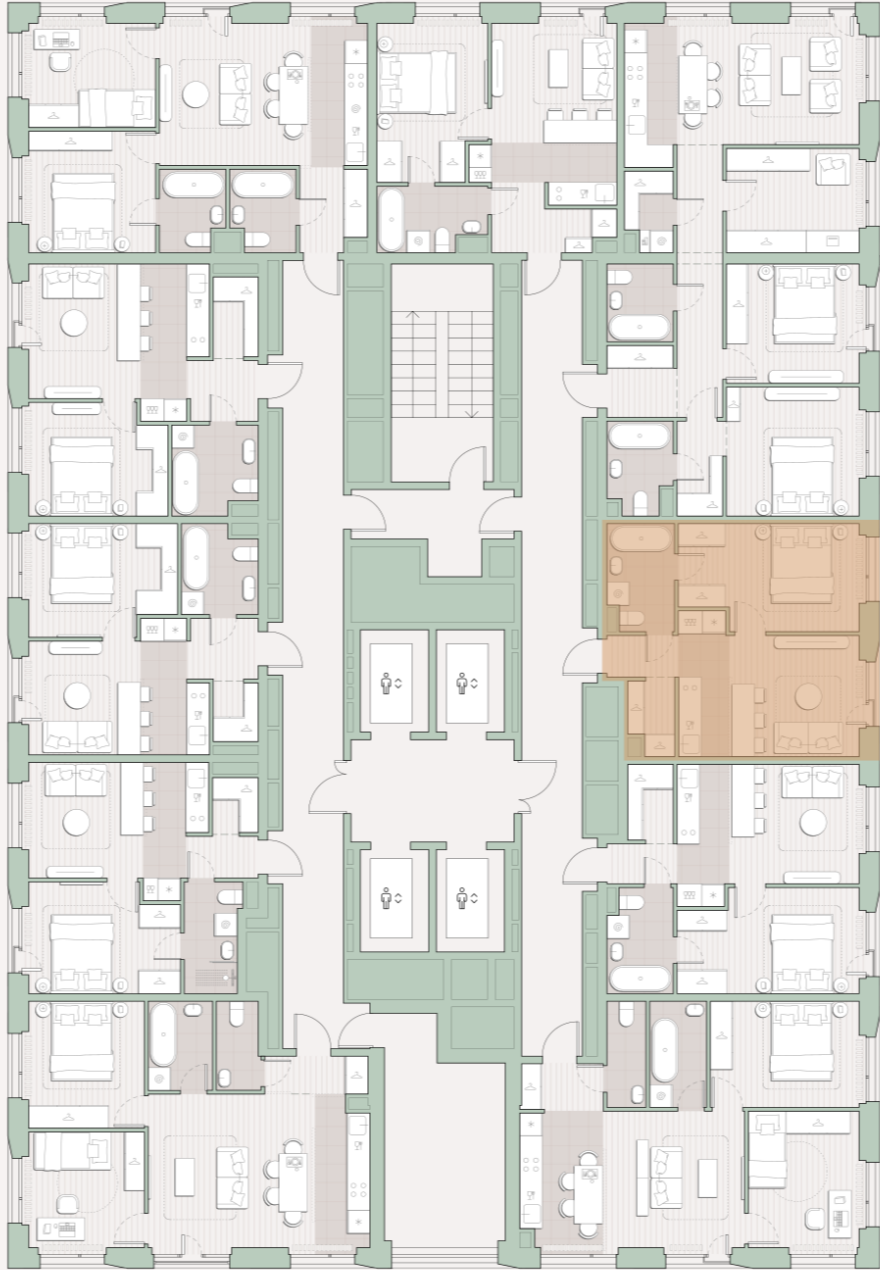

1-комнатная квартира, 38.7 м2

Среда на Лобачевского ■ Аминьевская  7 мин

13 986 799 ₺

361 416 за м²

Корпус	5.5
Этаж	10/27
Номер на этаже	3
Номер квартиры	90
Срок сдачи	1 квартал 2028
Отделка	Предчистовая
Высота потолков	2.92
Прописка	Москва

Окна в пол

Предчистовая отделка

Гардеробная

Мастер-спальня

Сквозной санузел

Французский балкон

Внутрипольные конвекторы

Схема этажа

 Большая Очаковская улица

Школа

Благоустроенный
внутренний двор

Главный пешеходный бульвар

Среда на Лобачевского

Проект бизнес-класса строится на западе Москвы. Его визитная карточка – три одинаковые башни сложной формы, облицованные ригельным кирпичом аквамаринового цвета, что акцентно выделяет здания на фоне окружения. Продуманный современный экстерьер и функциональные планировки, приватные пространства и разнообразные досуговые зоны – все это «Среда на Лобачевского».