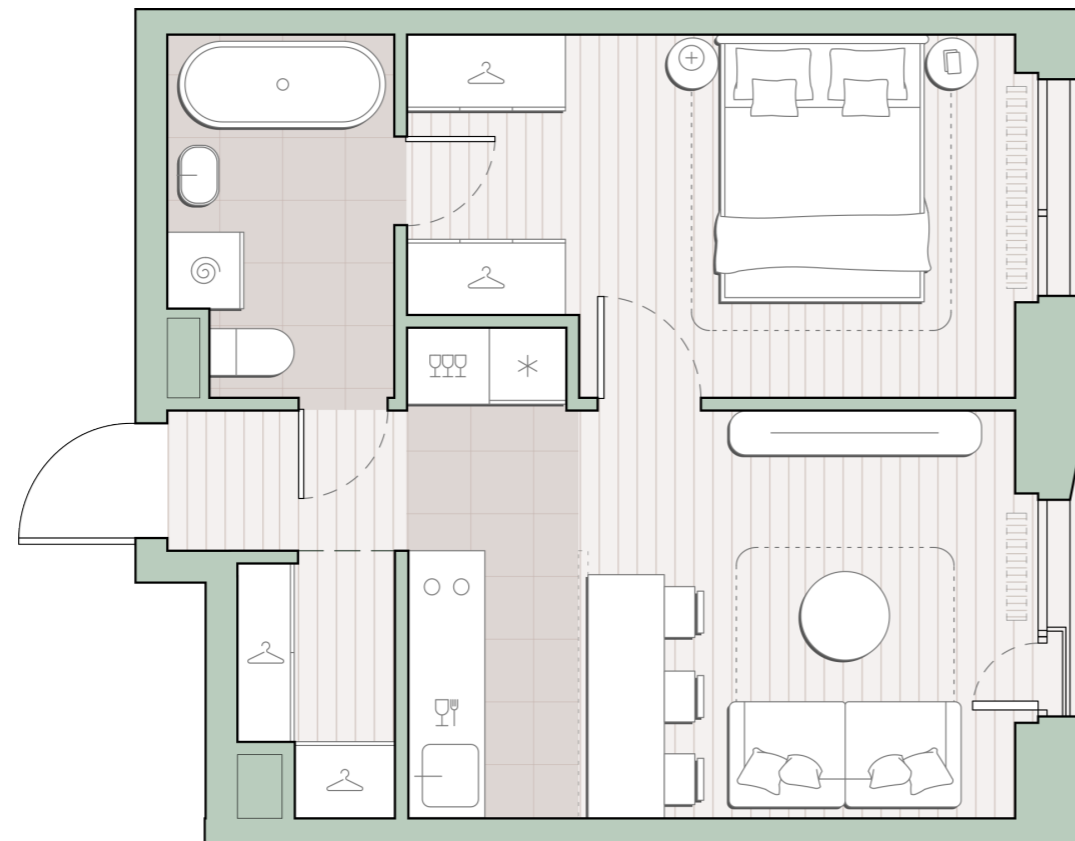

1-комнатная квартира, 38.7 м2

Среда на Лобачевского ■ Аминьевская  7 мин

13 986 799 ₺

361 416 за м²

Корпус	5.5
Этаж	10/27
Номер на этаже	3
Номер квартиры	90
Срок сдачи	1 квартал 2028
Отделка	Предчистовая
Высота потолков	2.92
Прописка	Москва

Окна в пол

Предчистовая отделка

Гардеробная

Мастер-спальня

Сквозной санузел

Французский балкон

Внутрипольные конвекторы

Схема этажа