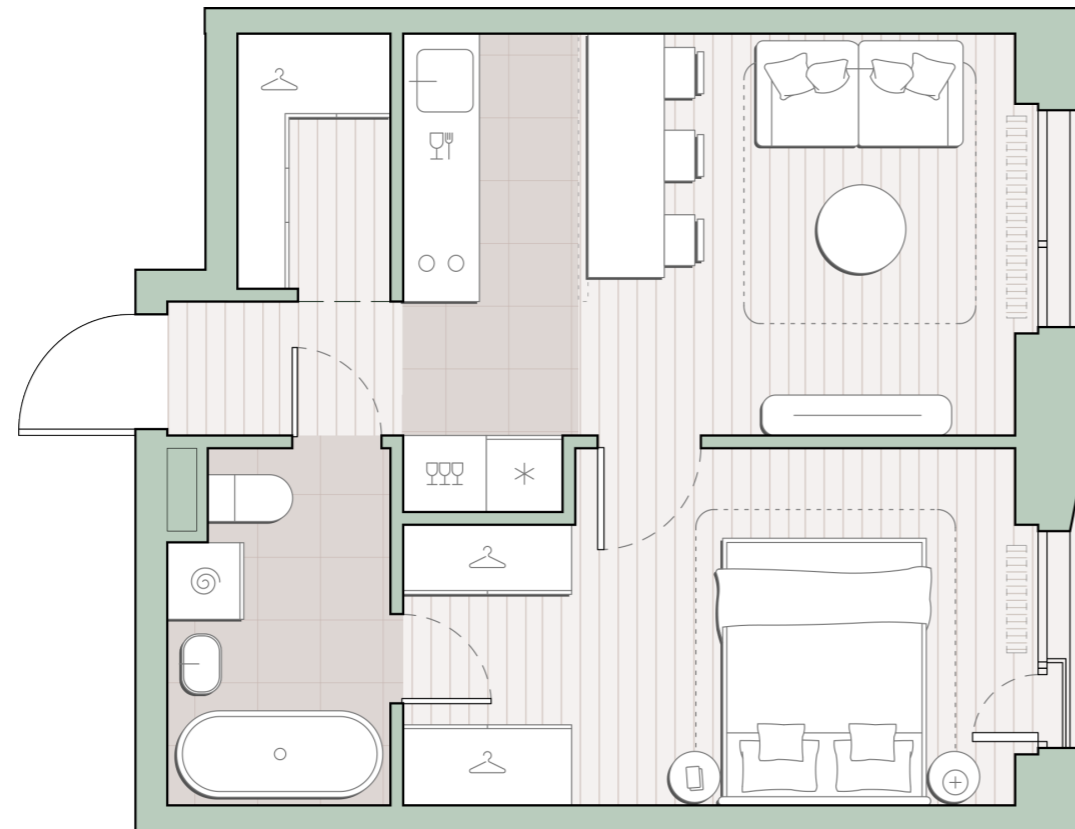

1-комнатная квартира, 38.4 м2

Среда на Лобачевского ■ Аминьевская  7 мин

13 810 790 ₺

359 656 за м²

Корпус	5.5
Этаж	10/27
Номер на этаже	4
Номер квартиры	91
Срок сдачи	1 квартал 2028
Отделка	Предчистовая
Высота потолков	2.92
Прописка	Москва

- Окна в пол
- Предчистовая отделка
- Гардеробная
- Мастер-спальня
- Сквозной санузел
- Французский балкон
- Внутрипольные конвекторы

Схема этажа

 Большая Очаковская улица

Школа

Благоустроенный
внутренний двор