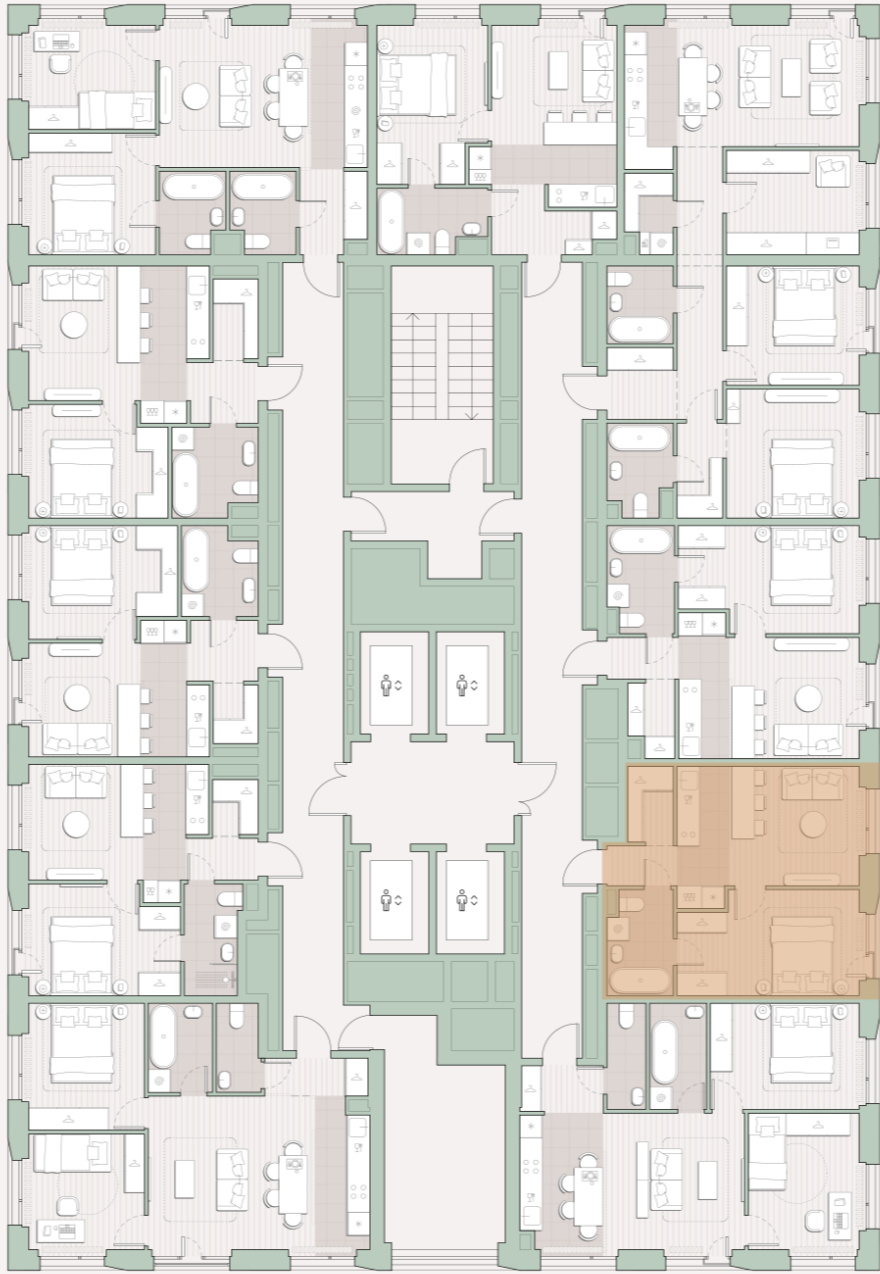

1-комнатная квартира, 38.4 м2

Среда на Лобачевского ■ Аминьевская  7 мин

13 810 790 ₺

359 656 за м²

Корпус	5.5
Этаж	10/27
Номер на этаже	4
Номер квартиры	91
Срок сдачи	1 квартал 2028
Отделка	Предчистовая
Высота потолков	2.92
Прописка	Москва

- Окна в пол
- Предчистовая отделка
- Гардеробная
- Мастер-спальня
- Сквозной санузел
- Французский балкон
- Внутрипольные конвекторы

Схема этажа

 Большая Очаковская улица

Школа

Благоустроенный
внутренний двор

Главный пешеходный бульвар

Среда на Лобачевского

Проект бизнес-класса строится на западе Москвы. Его визитная карточка – три одинаковые башни сложной формы, облицованные ригельным кирпичом аквамаринного цвета, что акцентно выделяет здания на фоне окружения. Продуманный современный экстерьер и функциональные планировки, приватные пространства и разнообразные досуговые зоны – все это «Среда на Лобачевского».