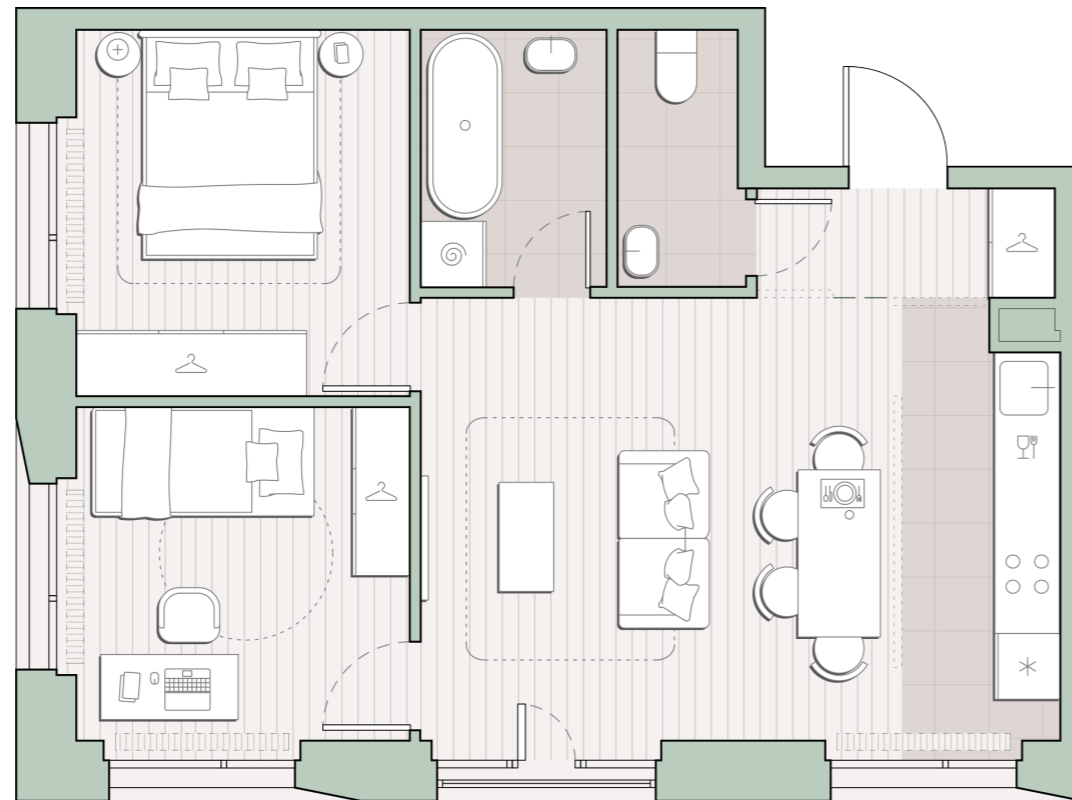

2-комнатная квартира, 54.3 м²

Среда на Лобачевского ■ Аминьевская  7 мин

18 014 568 ₹

331 760 за м²

Корпус	5.5
Этаж	10/27
Номер на этаже	6
Номер квартиры	93
Срок сдачи	1 квартал 2028
Отделка	Предчистовая
Высота потолков	2.92
Прописка	Москва

Окна в пол

Предчистовая отделка

Несколько санузлов

Французский балкон

Внутрипольные конвекторы

Схема этажа

 Большая Очаковская улица

Школа