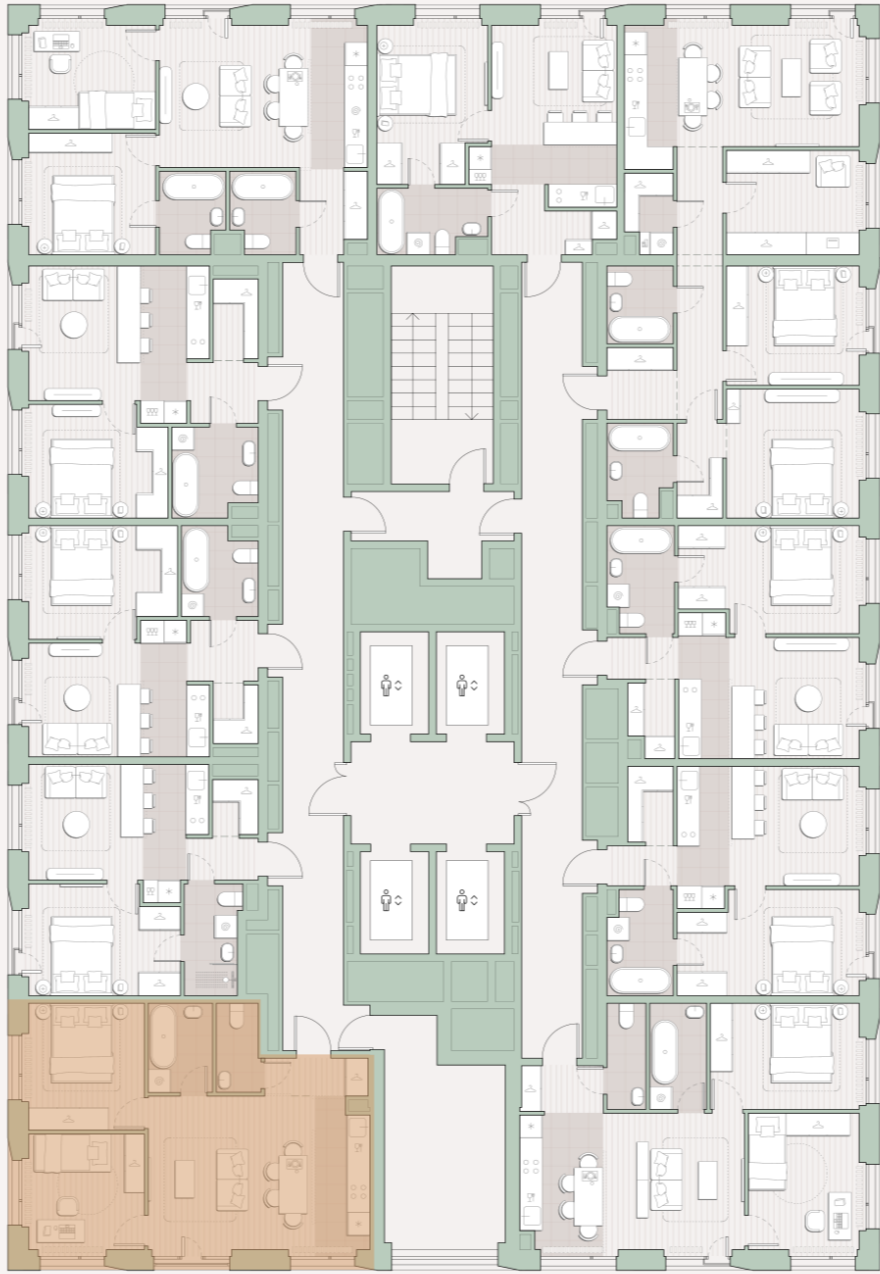

2-комнатная квартира, 54.3 м²

Среда на Лобачевского ■ Аминьевская  7 мин

18 014 568 ₹

331 760 за м²

Корпус	5.5
Этаж	10/27
Номер на этаже	6
Номер квартиры	93
Срок сдачи	1 квартал 2028
Отделка	Предчистовая
Высота потолков	2.92
Прописка	Москва

Окна в пол

Предчистовая отделка

Несколько санузлов

Французский балкон

Внутрипольные конвекторы

Схема этажа

 Большая Очаковская улица

Школа

Благоустроенный
внутренний двор

Главный пешеходный бульвар

Среда на Лобачевского

Проект бизнес-класса строится на западе Москвы. Его визитная карточка – три одинаковые башни сложной формы, облицованные ригельным кирпичом аквамаринового цвета, что акцентно выделяет здания на фоне окружения. Продуманный современный экстерьер и функциональные планировки, приватные пространства и разнообразные досуговые зоны – все это «Среда на Лобачевского».