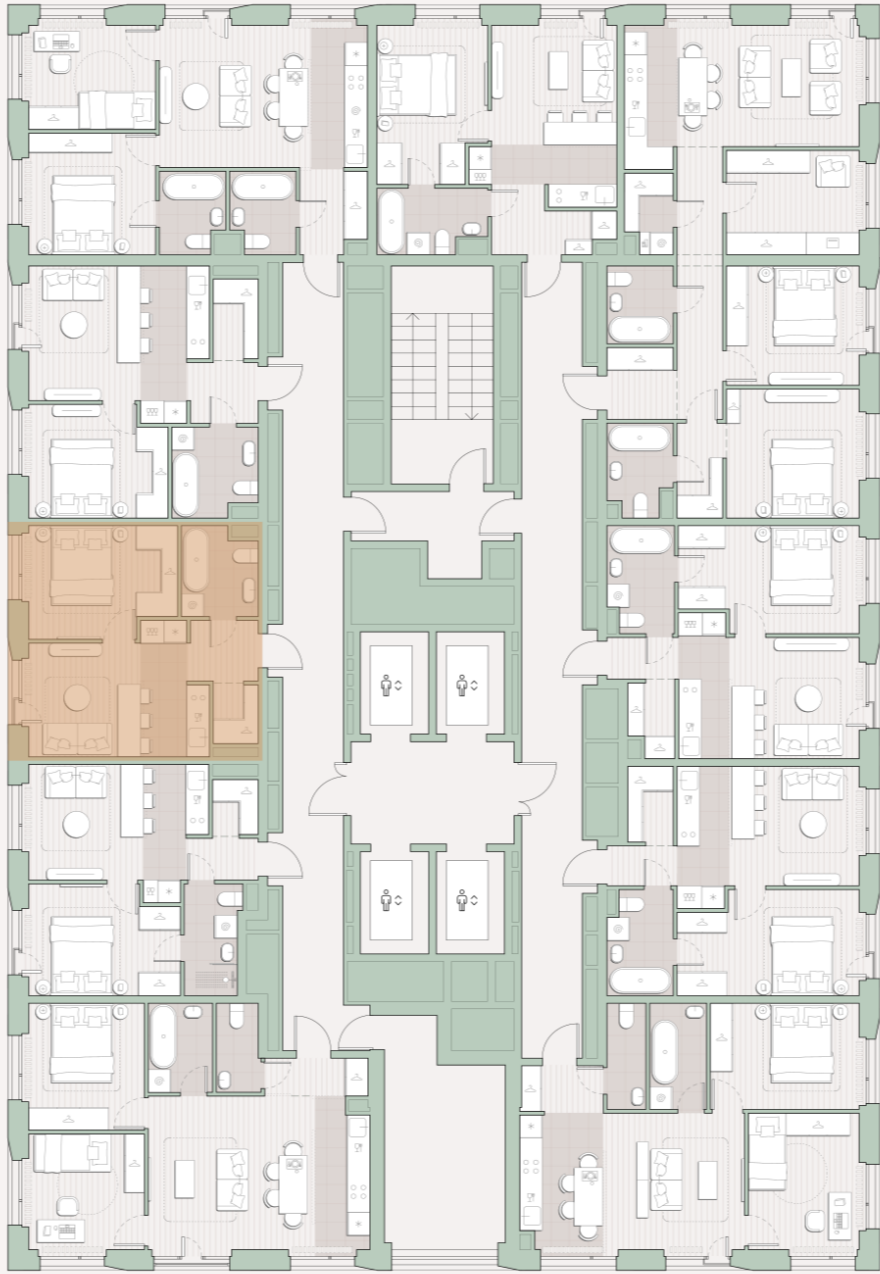

1-комнатная квартира, 35.6 м2

Среда на Лобачевского ■ Аминьевская  7 мин

13 765 523 ₺

386 672 за м²

Корпус	5.5
Этаж	10/27
Номер на этаже	8
Номер квартиры	95
Срок сдачи	1 квартал 2028
Отделка	Предчистовая
Высота потолков	2.92
Прописка	Москва

Окна в пол

Предчистовая отделка

Гардеробная

Ниша для кухни

Французский балкон

Внутрипольные конвекторы

Схема этажа

 Большая Очаковская улица

Школа

Благоустроенный
внутренний двор

Главный пешеходный бульвар

Среда на Лобачевского

Проект бизнес-класса строится на западе Москвы. Его визитная карточка – три одинаковые башни сложной формы, облицованные ригельным кирпичом аквамаринового цвета, что акцентно выделяет здания на фоне окружения. Продуманный современный экстерьер и функциональные планировки, приватные пространства и разнообразные досуговые зоны – все это «Среда на Лобачевского».