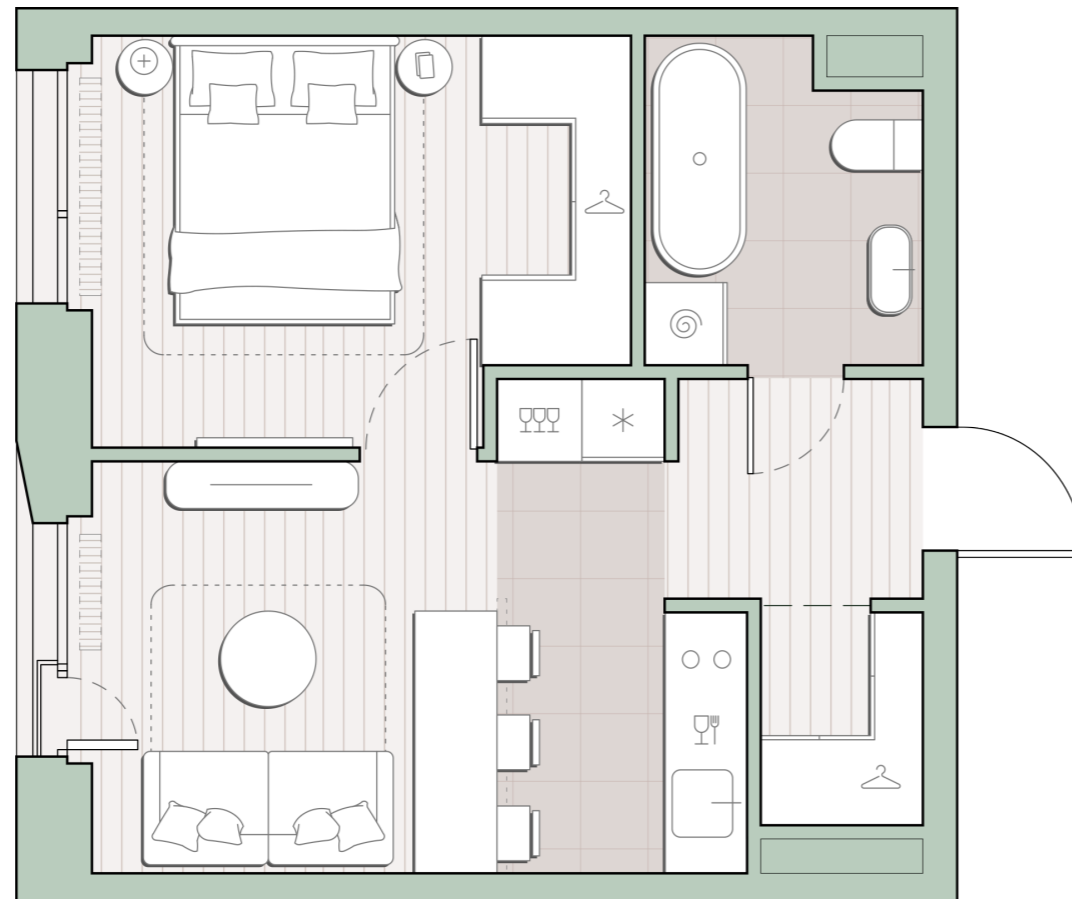

1-комнатная квартира, 35.6 м2

Среда на Лобачевского ■ Аминьевская  7 мин

13 765 523 ₺

386 672 за м²

Корпус	5.5
Этаж	10/27
Номер на этаже	8
Номер квартиры	95
Срок сдачи	1 квартал 2028
Отделка	Предчистовая
Высота потолков	2.92
Прописка	Москва

Окна в пол

Предчистовая отделка

Гардеробная

Ниша для кухни

Французский балкон

Внутрипольные конвекторы

Схема этажа

 Большая Очаковская улица