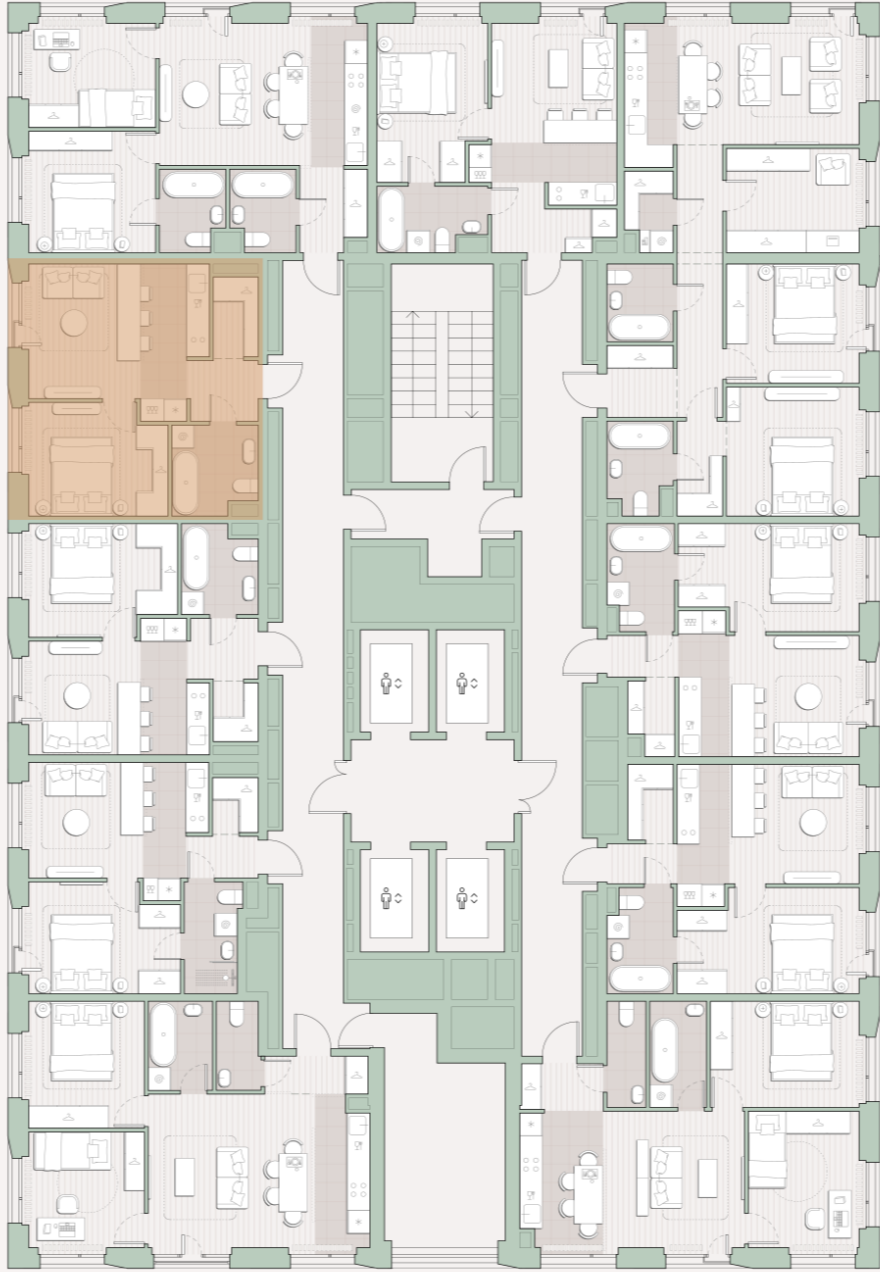

1-комнатная квартира, 38.9 м2

Среда на Лобачевского ■ Аминьевская  7 мин

14 233 665 ₽

365 904 за м²

Корпус	5.5
Этаж	10/27
Номер на этаже	9
Номер квартиры	96
Срок сдачи	1 квартал 2028
Отделка	Предчистовая
Высота потолков	2.92
Прописка	Москва

Окна в пол

Предчистовая отделка

Гардеробная

Ниша для кухни

Французский балкон

Внутрипольные конвекторы

Схема этажа

 Большая Очаковская улица

Школа

Благоустроенный
внутренний двор

Главный пешеходный бульвар

Среда на Лобачевского

Проект бизнес-класса строится на западе Москвы. Его визитная карточка – три одинаковые башни сложной формы, облицованные ригельным кирпичом аквамаринового цвета, что акцентно выделяет здания на фоне окружения. Продуманный современный экстерьер и функциональные планировки, private пространства и разнообразные досуговые зоны – все это «Среда на Лобачевского».