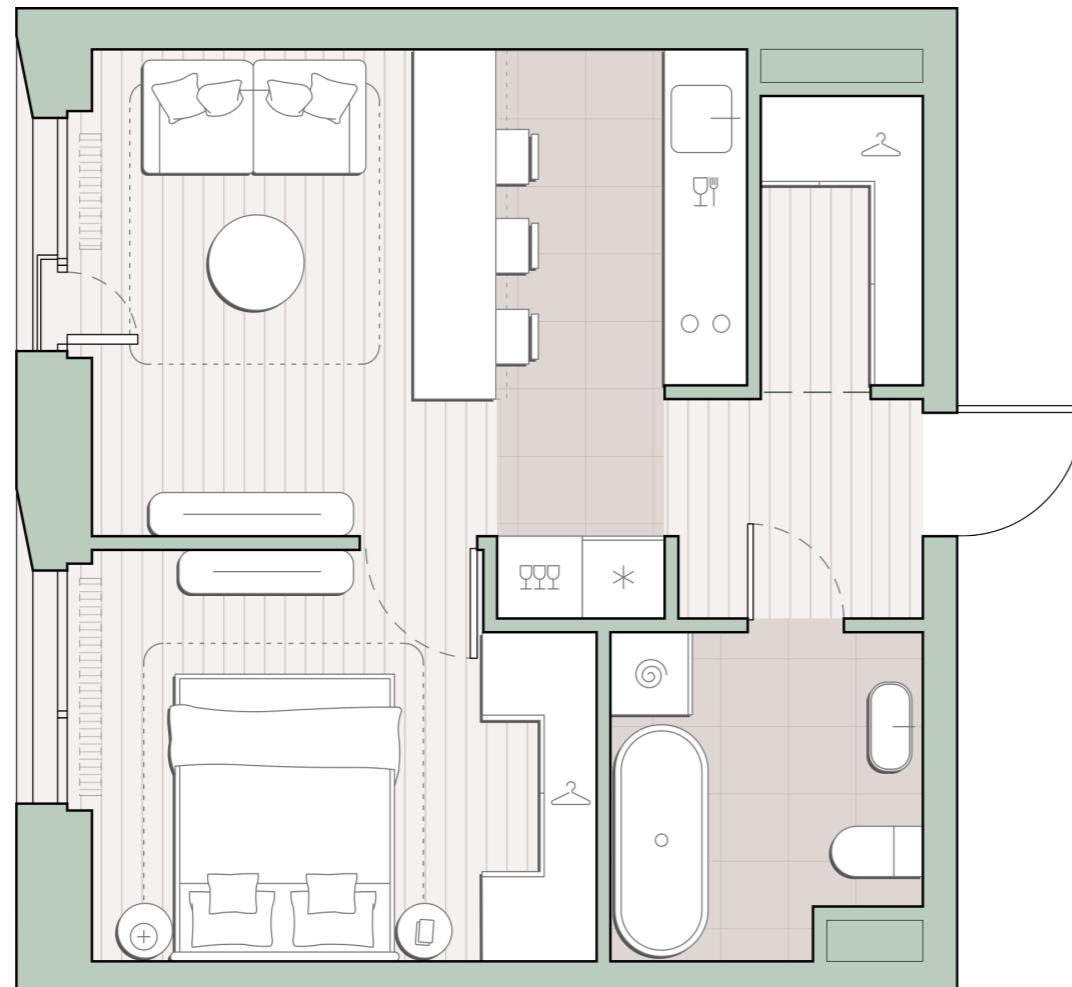

1-комнатная квартира, 38.9 м2

Среда на Лобачевского ■ Аминьевская  7 мин

14 233 665 ₽

365 904 за м²

Корпус	5.5
Этаж	10/27
Номер на этаже	9
Номер квартиры	96
Срок сдачи	1 квартал 2028
Отделка	Предчистовая
Высота потолков	2.92
Прописка	Москва

Окна в пол

Предчистовая отделка

Гардеробная

Ниша для кухни

Французский балкон

Внутрипольные конвекторы

Схема этажа

 Большая Очаковская улица