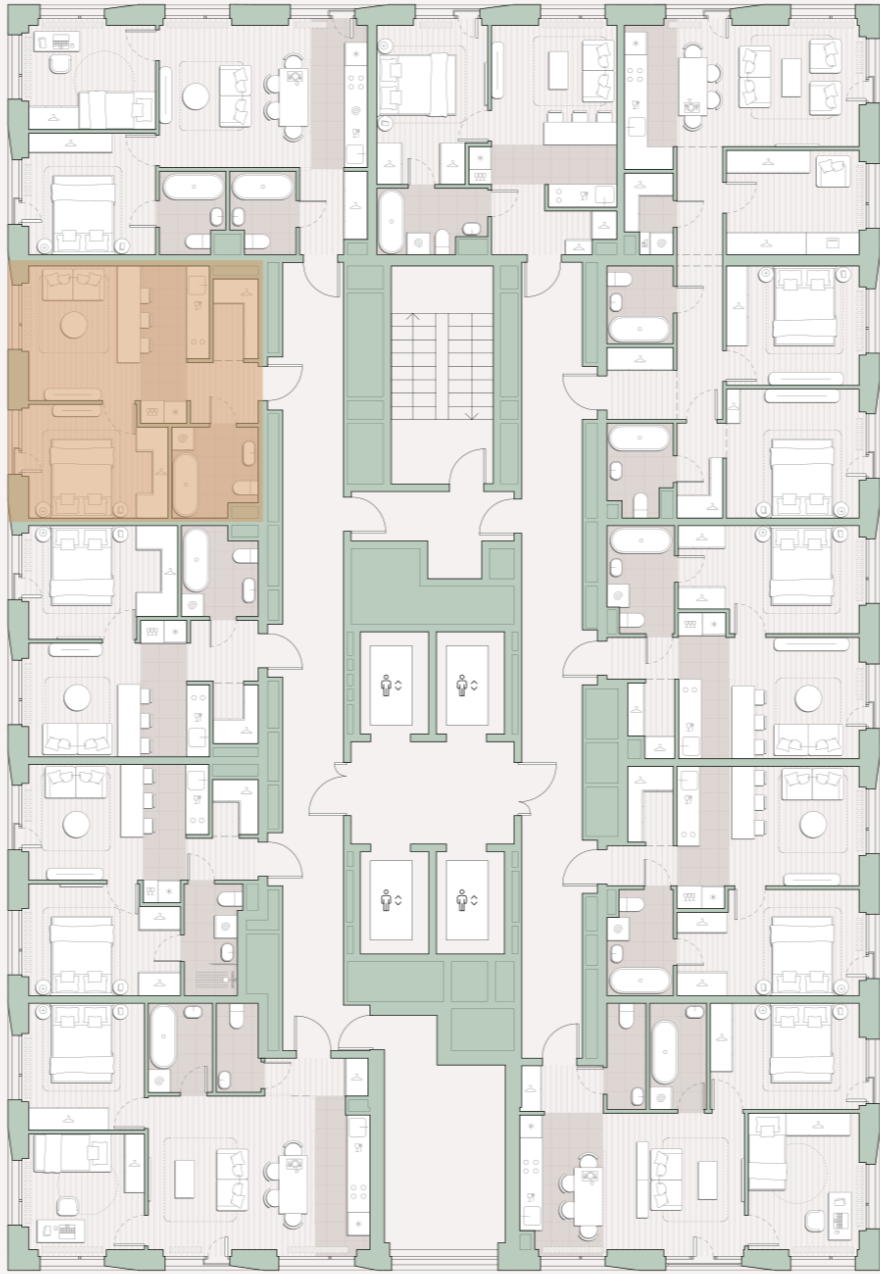

1-комнатная квартира, 38.9 м²

Среда на Лобачевского ■ Аминьевская  7 мин

16 807 834 ₽

432 078 за м²

Корпус	5.5
Этаж	12/27
Номер на этаже	9
Номер квартиры	116
Срок сдачи	4 квартал 2027
Отделка	Предчистовая
Высота потолков	2.92
Прописка	Москва

- Окна в пол
- Предчистовая отделка
- Гардеробная
- Ниша для кухни
- Французский балкон
- Внутрипольные конвекторы

Схема этажа

 Большая Очаковская улица

Школа

Благоустроенный
внутренний двор

Главный пешеходный бульвар

Среда на Лобачевского

Проект бизнес-класса строится на западе Москвы. Его визитная карточка – три одинаковые башни сложной формы, облицованные ригельным кирпичом аквамаринного цвета, что акцентно выделяет здания на фоне окружения. Продуманный современный экстерьер и функциональные планировки, приватные пространства и разнообразные досуговые зоны – все это «Среда на Лобачевского».