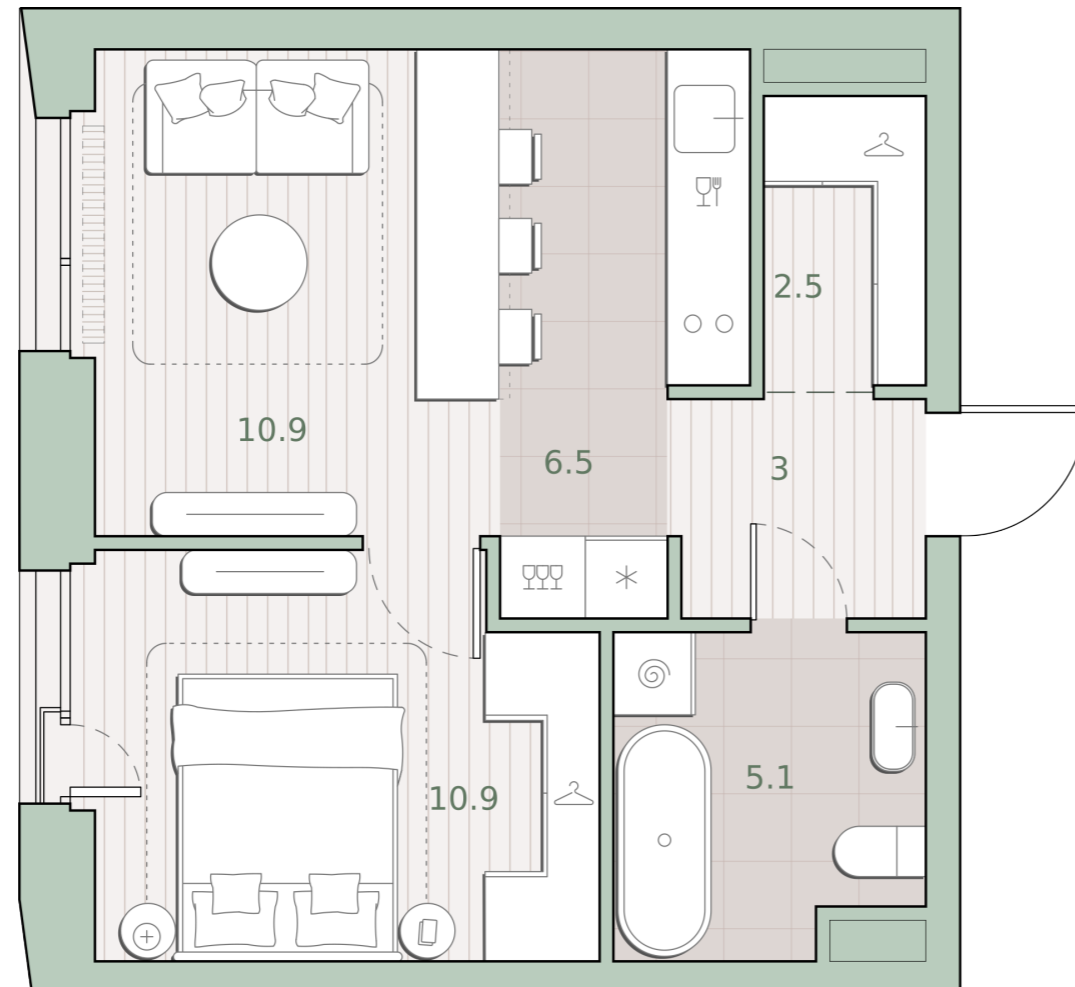

1-комнатная квартира, 38.9 м²

Среда на Лобачевского ■ Аминьевская  7 мин

16 807 834 ₽

432 078 за м²

Корпус	5.5
Этаж	12/27
Номер на этаже	9
Номер квартиры	116
Срок сдачи	4 квартал 2027
Отделка	Предчистовая
Высота потолков	2.92
Прописка	Москва

- Окна в пол
- Предчистовая отделка
- Гардеробная
- Ниша для кухни
- Французский балкон
- Внутрипольные конвекторы

Схема этажа

 Большая Очаковская улица

Школа

Благоустроенный
внутренний двор

Главный пешеходный бульвар