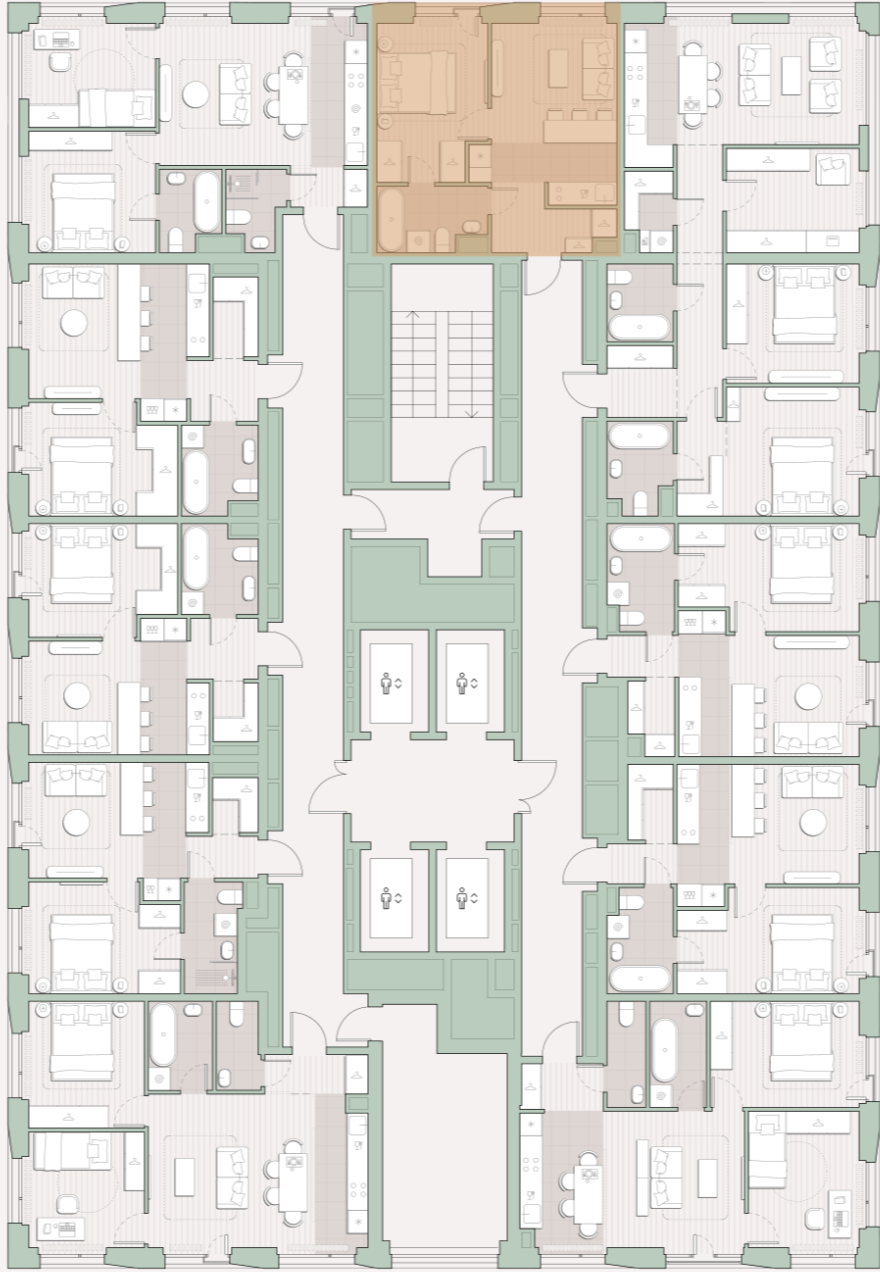

1-комнатная квартира, 37.1 м2

Среда на Лобачевского ■ Аминьевская 🚶 7 мин

13 588 097 ₹

366 256 за м²

Корпус	5.5
Этаж	13/27
Номер на этаже	1
Номер квартиры	118
Срок сдачи	1 квартал 2028
Отделка	Предчистовая
Высота потолков	3.24
Прописка	Москва

Окна в пол

Предчистовая отделка

Мастер-спальня

Ниша для кухни

Сквозной санузел

Французский балкон

Внутрипольные конвекторы

Схема этажа

 Большая Очаковская улица

Школа

Благоустроенный
внутренний двор

Главный пешеходный бульвар

Среда на Лобачевского

Проект бизнес-класса строится на западе Москвы. Его визитная карточка – три одинаковые башни сложной формы, облицованные ригельным кирпичом аквамаринного цвета, что акцентно выделяет здания на фоне окружения. Продуманный современный экстерьер и функциональные планировки, приватные пространства и разнообразные досуговые зоны – все это «Среда на Лобачевского».