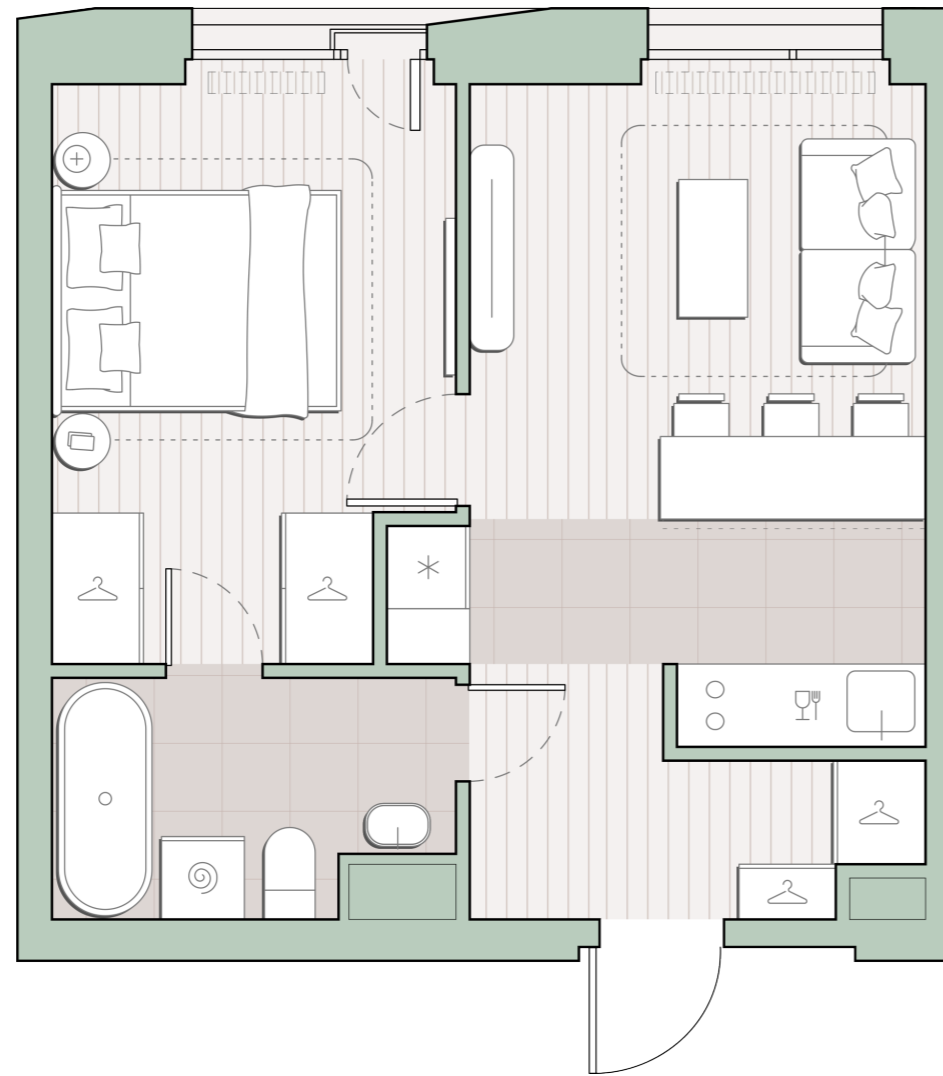

1-комнатная квартира, 37.1 м2

Среда на Лобачевского ■ Аминьевская 🚶 7 мин

13 588 097 ₹

366 256 за м²

Корпус	5.5
Этаж	13/27
Номер на этаже	1
Номер квартиры	118
Срок сдачи	1 квартал 2028
Отделка	Предчистовая
Высота потолков	3.24
Прописка	Москва

Окна в пол

Предчистовая отделка

Мастер-спальня

Ниша для кухни

Сквозной санузел

Французский балкон

Внутрипольные конвекторы

Схема этажа