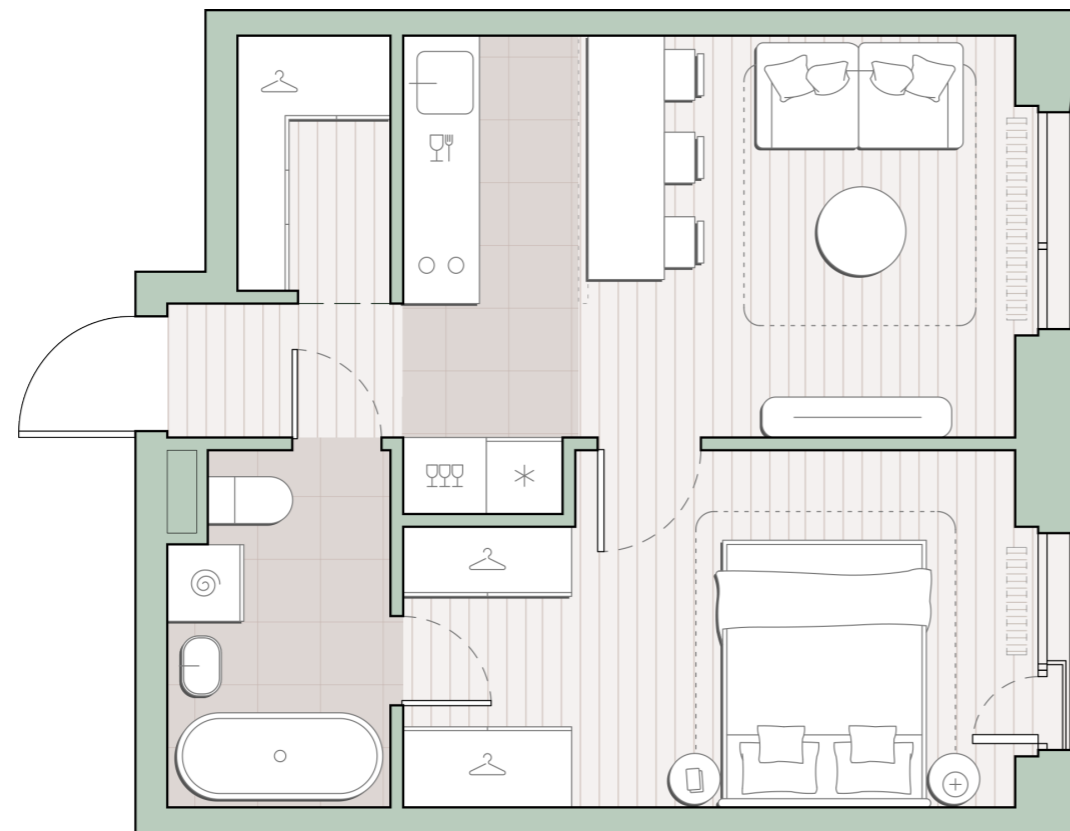

1-комнатная квартира, 38.4 м2

Среда на Лобачевского ■ Аминьевская 🚶 7 мин

13 962 854 ₽

363 616 за м²

Корпус	5.5
Этаж	13/27
Номер на этаже	4
Номер квартиры	121
Срок сдачи	1 квартал 2028
Отделка	Предчистовая
Высота потолков	3.24
Прописка	Москва

Окна в пол

Предчистовая отделка

Гардеробная

Мастер-спальня

Сквозной санузел

Французский балкон

Внутрипольные конвекторы

Схема этажа