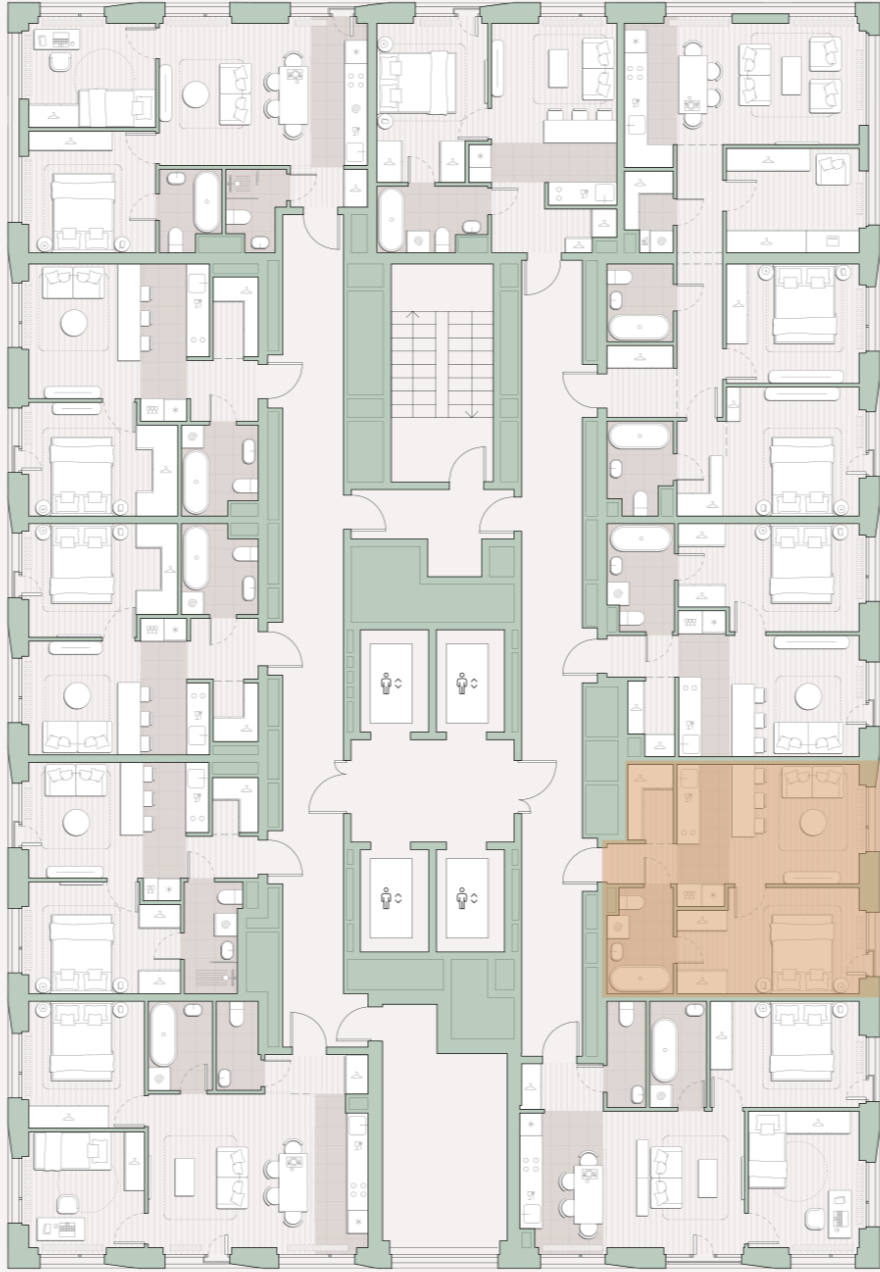

1-комнатная квартира, 38.4 м2

Среда на Лобачевского ■ Аминьевская 🚶 7 мин

13 962 854 ₽

363 616 за м²

Корпус	5.5
Этаж	13/27
Номер на этаже	4
Номер квартиры	121
Срок сдачи	1 квартал 2028
Отделка	Предчистовая
Высота потолков	3.24
Прописка	Москва

Окна в пол

Предчистовая отделка

Гардеробная

Мастер-спальня

Сквозной санузел

Французский балкон

Внутрипольные конвекторы

Схема этажа

 Большая Очаковская улица

Школа

Благоустроенный
внутренний двор

Главный пешеходный бульвар

Среда на Лобачевского

Проект бизнес-класса строится на западе Москвы. Его визитная карточка – три одинаковые башни сложной формы, облицованные ригельным кирпичом аквамаринового цвета, что акцентно выделяет здания на фоне окружения. Продуманный современный экстерьер и функциональные планировки, приватные пространства и разнообразные досуговые зоны – все это «Среда на Лобачевского».