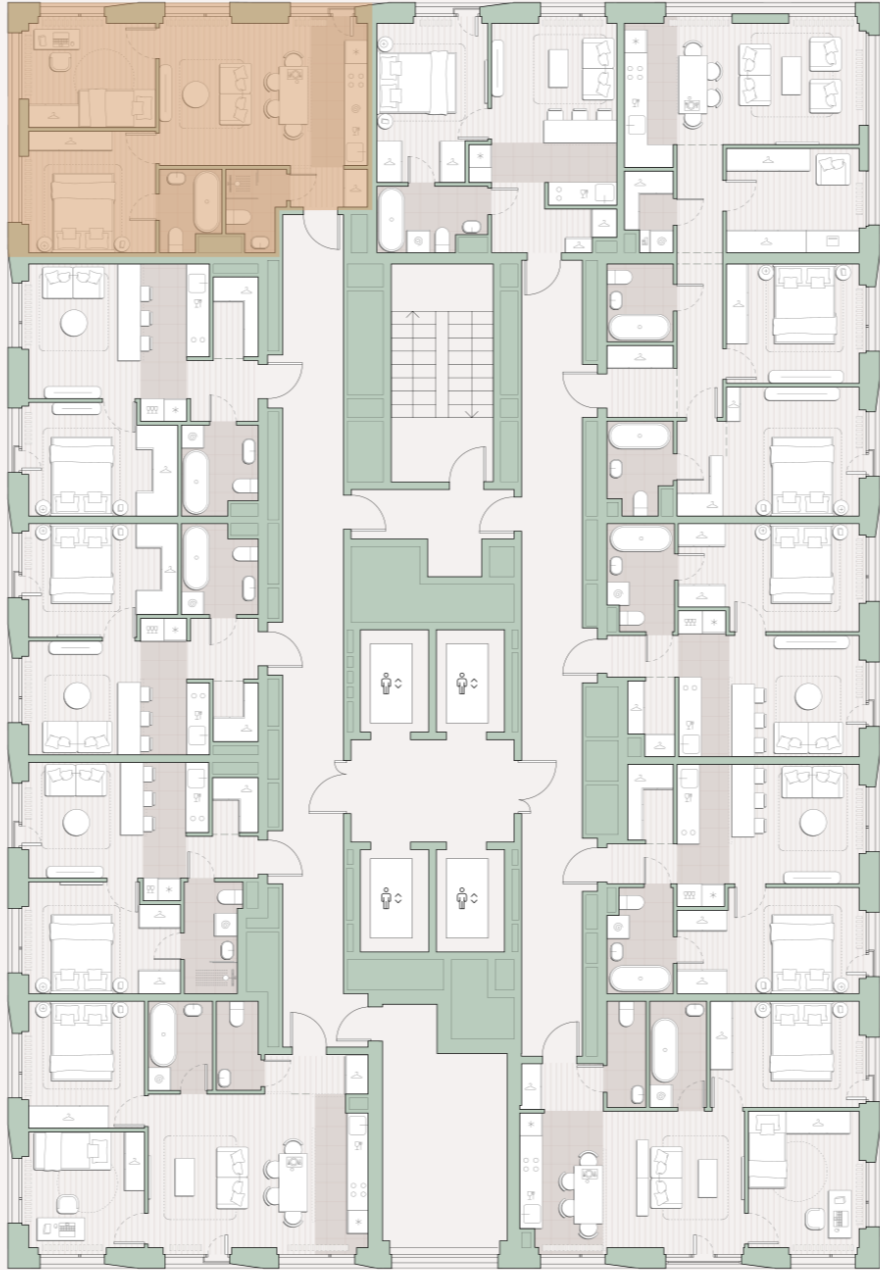

2-комнатная квартира, 50.9 м2

Среда на Лобачевского ■ Аминьевская 🚶 7 мин

17 553 984 ₹

344 872 за м²

Корпус	5.5
Этаж	13/27
Номер на этаже	10
Номер квартиры	127
Срок сдачи	1 квартал 2028
Отделка	Предчистовая
Высота потолков	2.9
Прописка	Москва

Окна в пол

Предчистовая отделка

Мастер-спальня

Несколько санузлов

Французский балкон

Внутрипольные конвекторы

Схема этажа

 Большая Очаковская улица

Школа

Благоустроенный
внутренний двор

Главный пешеходный бульвар

Среда на Лобачевского

Проект бизнес-класса строится на западе Москвы. Его визитная карточка – три одинаковые башни сложной формы, облицованные ригельным кирпичом аквамаринового цвета, что акцентно выделяет здания на фоне окружения. Продуманный современный экстерьер и функциональные планировки, приватные пространства и разнообразные досуговые зоны – все это «Среда на Лобачевского».