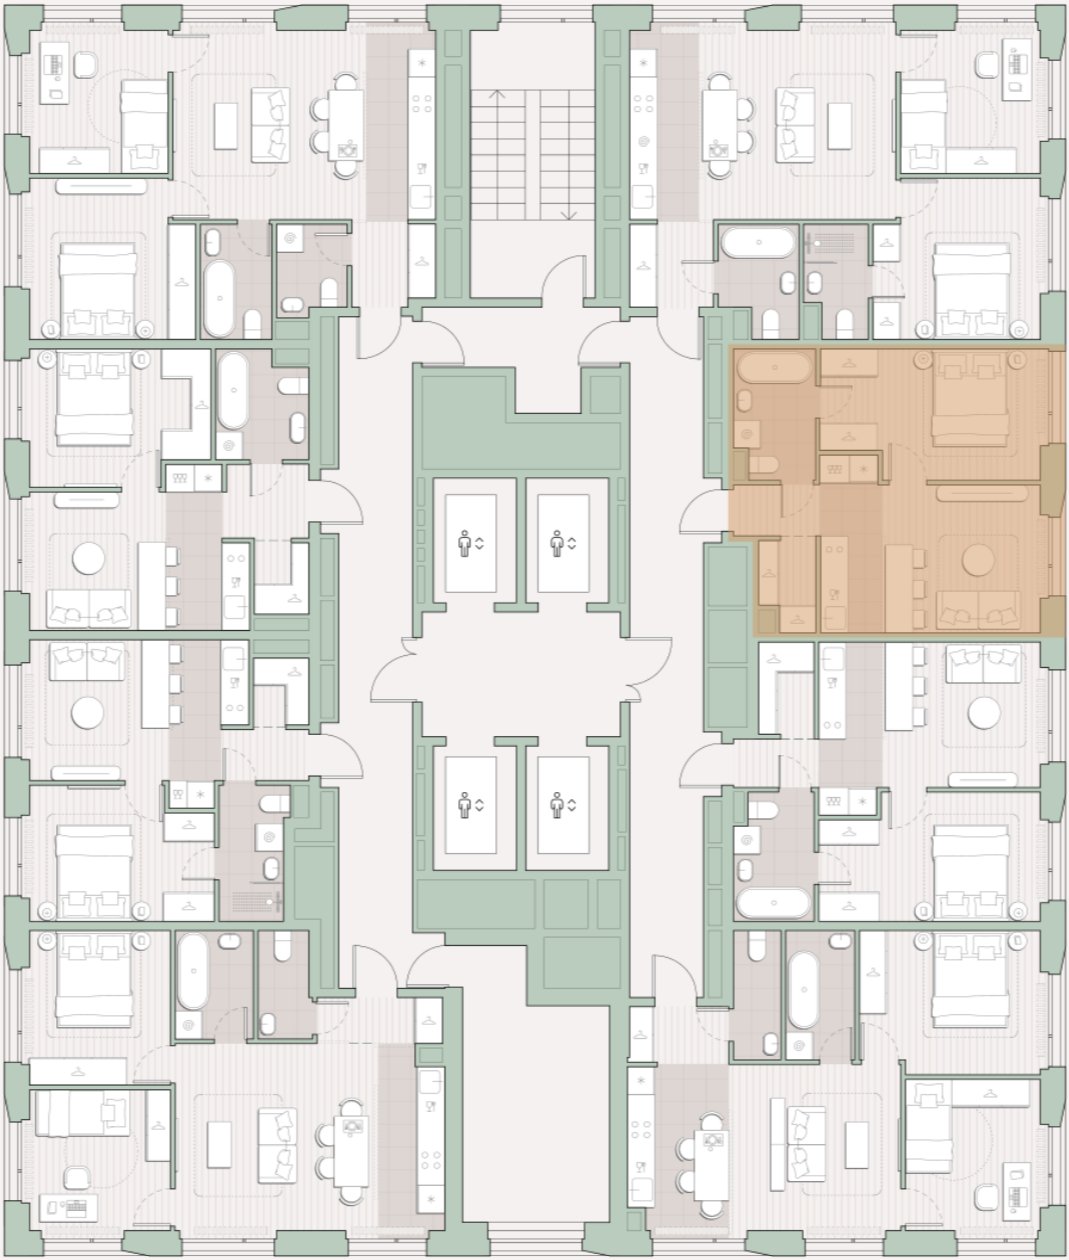

1-комнатная квартира, 38.8 м2

Среда на Лобачевского ■ Аминьевская  7 мин

16 933 484 ₺

436 431 за м²

Корпус	5.5
Этаж	16/27
Номер на этаже	2
Номер квартиры	143
Срок сдачи	4 квартал 2027
Отделка	Предчистовая
Высота потолков	2.92
Прописка	Москва

Окна в пол

Предчистовая отделка

Гардеробная

Мастер-спальня

Сквозной санузел

Внутрипольные конвекторы

Схема этажа

 Большая Очаковская улица

Школа

Благоустроенный
внутренний двор

Главный пешеходный бульвар

Среда на Лобачевского

Проект бизнес-класса строится на западе Москвы. Его визитная карточка – три одинаковые башни сложной формы, облицованные ригельным кирпичом аквамаринового цвета, что акцентно выделяет здания на фоне окружения. Продуманный современный экстерьер и функциональные планировки, приватные пространства и разнообразные досуговые зоны – все это «Среда на Лобачевского».