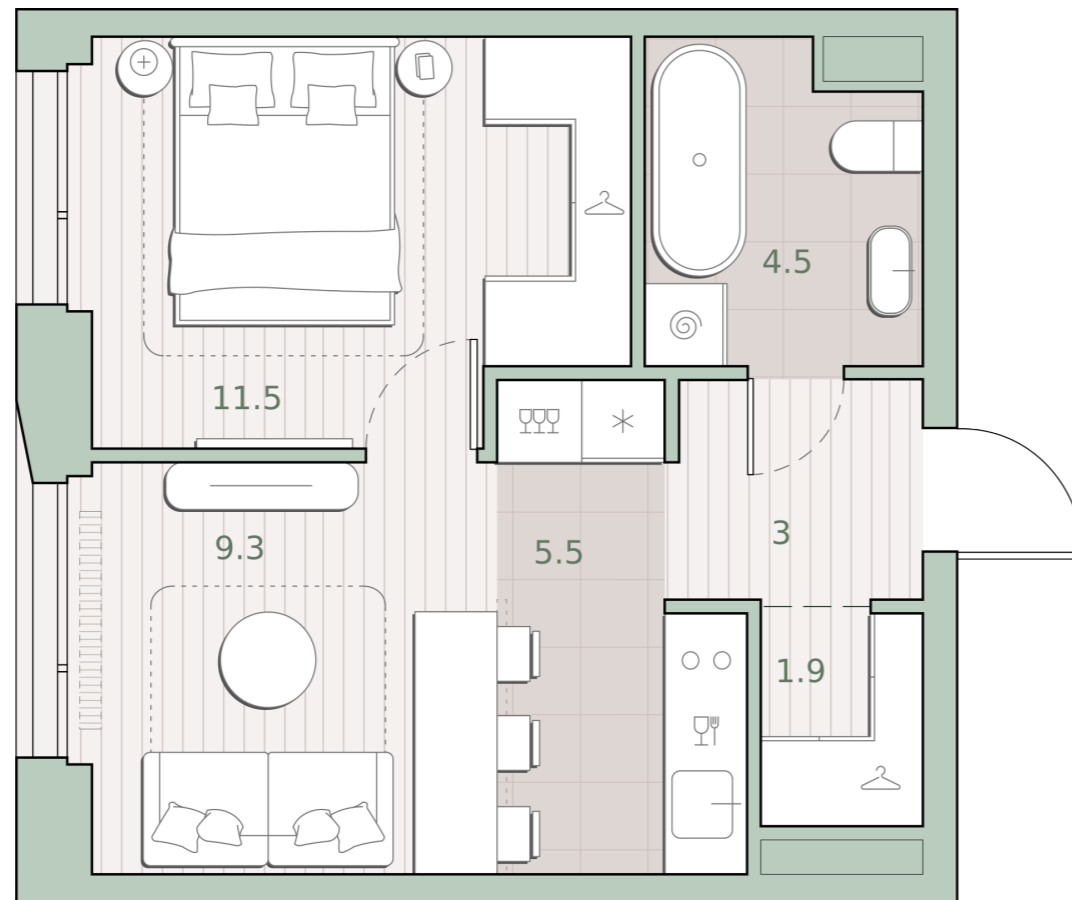

1-комнатная квартира, 35.7 м2

Среда на Лобачевского ■ Аминьевская  7 мин

15 627 710 ₺

437 751 за м²

Корпус	5.5
Этаж	16/27
Номер на этаже	7
Номер квартиры	148
Срок сдачи	4 квартал 2027
Отделка	Предчистовая
Высота потолков	2.92
Прописка	Москва

Окна в пол

Предчистовая отделка

Гардеробная

Ниша для кухни

Внутрипольные конвекторы

Схема этажа

 Большая Очаковская улица

Школа