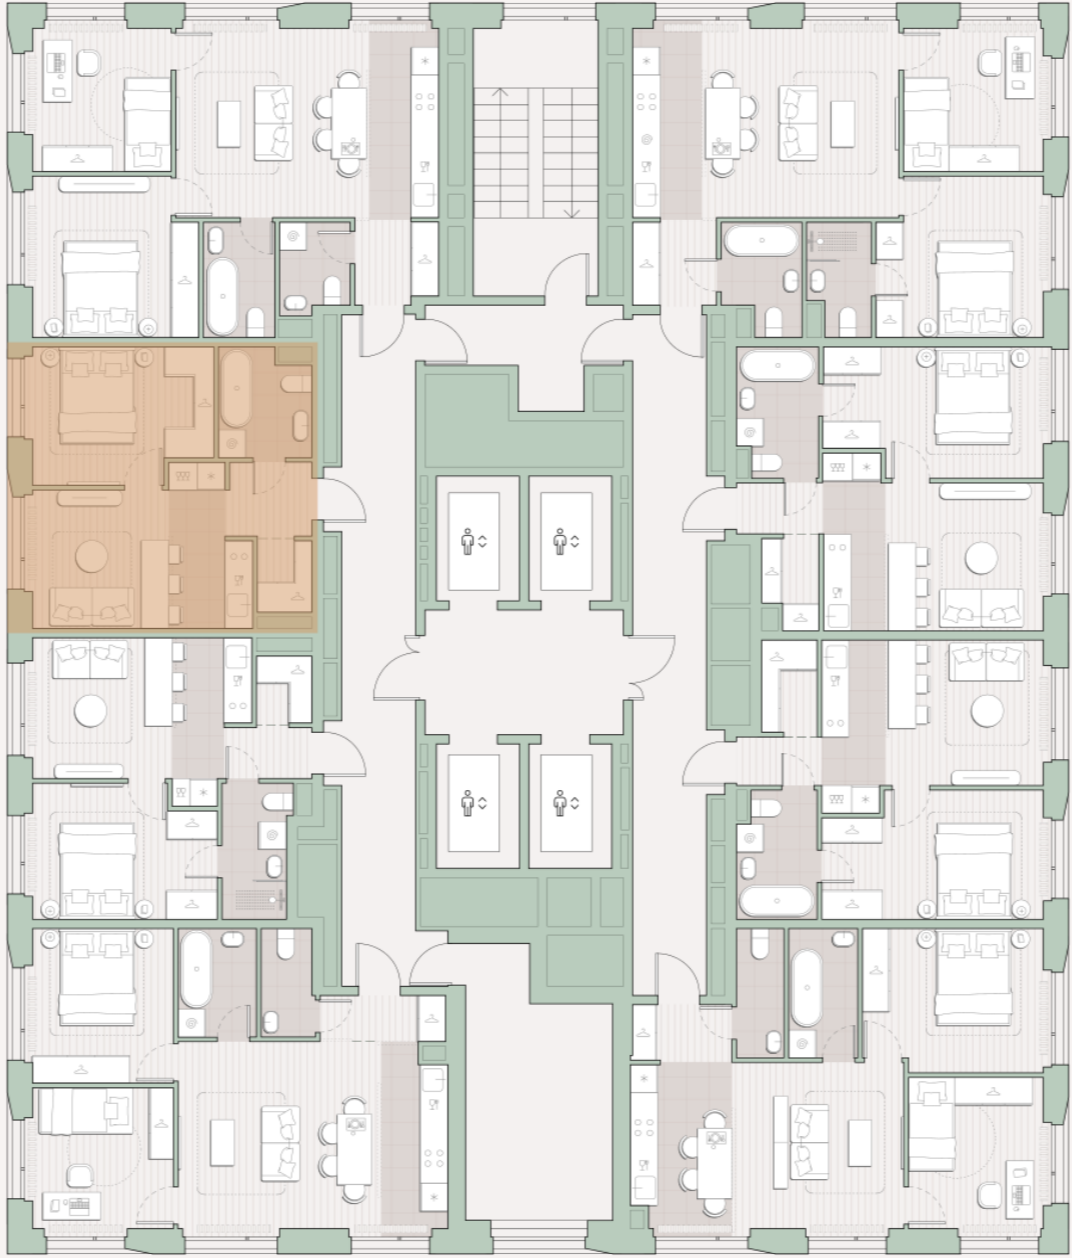

1-комнатная квартира, 35.7 м2

Среда на Лобачевского ■ Аминьевская  7 мин

15 627 710 ₺

437 751 за м²

Корпус	5.5
Этаж	16/27
Номер на этаже	7
Номер квартиры	148
Срок сдачи	4 квартал 2027
Отделка	Предчистовая
Высота потолков	2.92
Прописка	Москва

Окна в пол

Предчистовая отделка

Гардеробная

Ниша для кухни

Внутрипольные конвекторы

Схема этажа

 Большая Очаковская улица

Школа

Благоустроенный
внутренний двор

Главный пешеходный бульвар

Среда на Лобачевского

Проект бизнес-класса строится на западе Москвы. Его визитная карточка – три одинаковые башни сложной формы, облицованные ригельным кирпичом аквамаринового цвета, что акцентно выделяет здания на фоне окружения. Продуманный современный экстерьер и функциональные планировки, приватные пространства и разнообразные досуговые зоны – все это «Среда на Лобачевского».