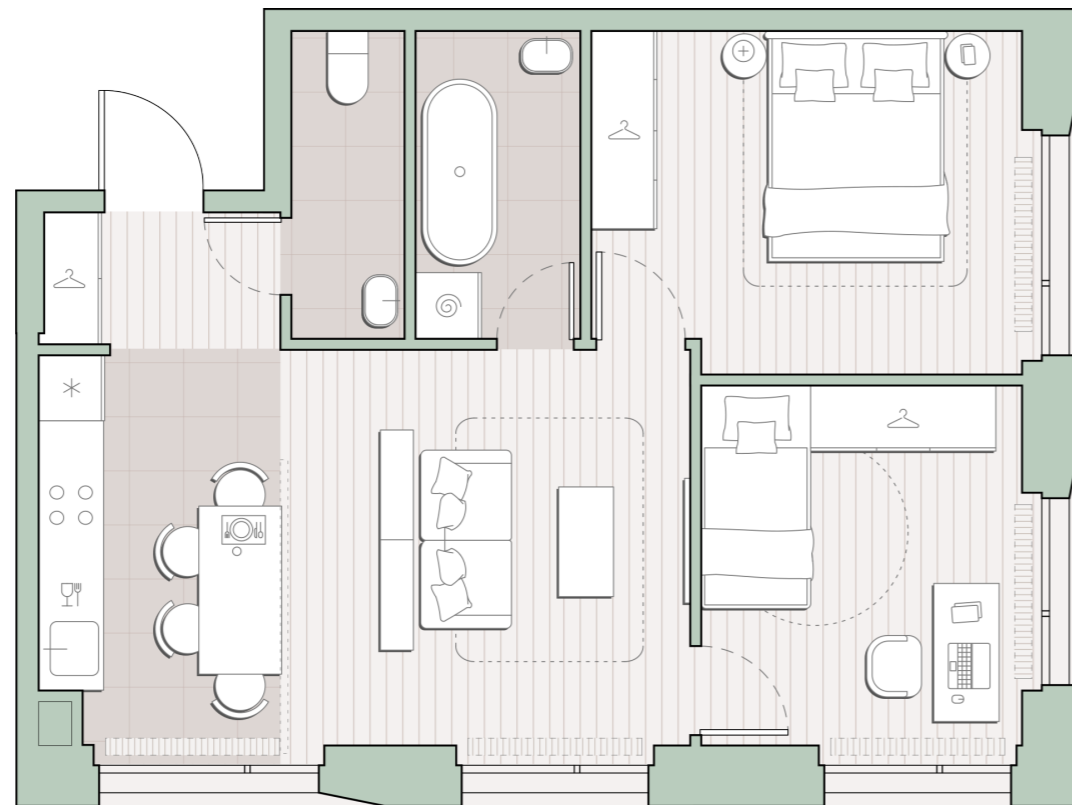

2-комнатная квартира, 54.5 м²

Среда на Лобачевского ■ Аминьевская  7 мин

17 410 134 ₽

319 452 за м²

Корпус	5.5
Этаж	16/27
Номер на этаже	4
Номер квартиры	145
Срок сдачи	1 квартал 2028
Отделка	Предчистовая
Высота потолков	2.92
Прописка	Москва

Окна в пол

Предчистовая отделка

Вид во двор

Ниша для кухни

Несколько санузлов

Внутрипольные конвекторы

Схема этажа

 Большая Очаковская улица