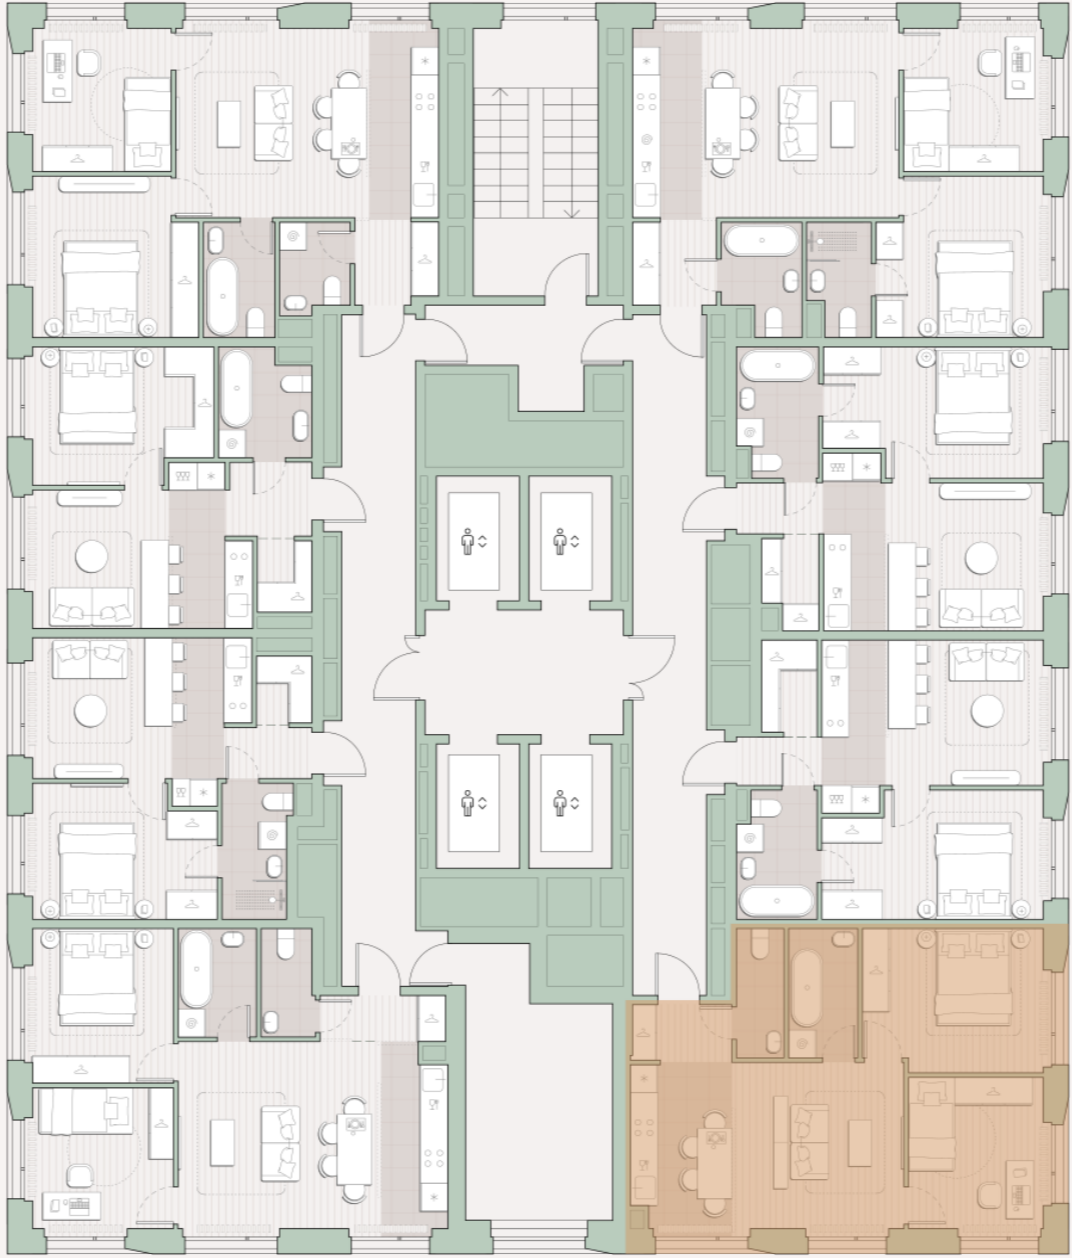

2-комнатная квартира, 54.5 м²

Среда на Лобачевского ■ Аминьевская  7 мин

17 410 134 ₽

319 452 за м²

Корпус	5.5
Этаж	16/27
Номер на этаже	4
Номер квартиры	145
Срок сдачи	1 квартал 2028
Отделка	Предчистовая
Высота потолков	2.92
Прописка	Москва

Окна в пол

Предчистовая отделка

Вид во двор

Ниша для кухни

Несколько санузлов

Внутрипольные конвекторы

Схема этажа

 Большая Очаковская улица

Школа

Благоустроенный
внутренний двор

Главный пешеходный бульвар

Среда на Лобачевского

Проект бизнес-класса строится на западе Москвы. Его визитная карточка – три одинаковые башни сложной формы, облицованные ригельным кирпичом аквамаринового цвета, что акцентно выделяет здания на фоне окружения. Продуманный современный экстерьер и функциональные планировки, приватные пространства и разнообразные досуговые зоны – все это «Среда на Лобачевского».