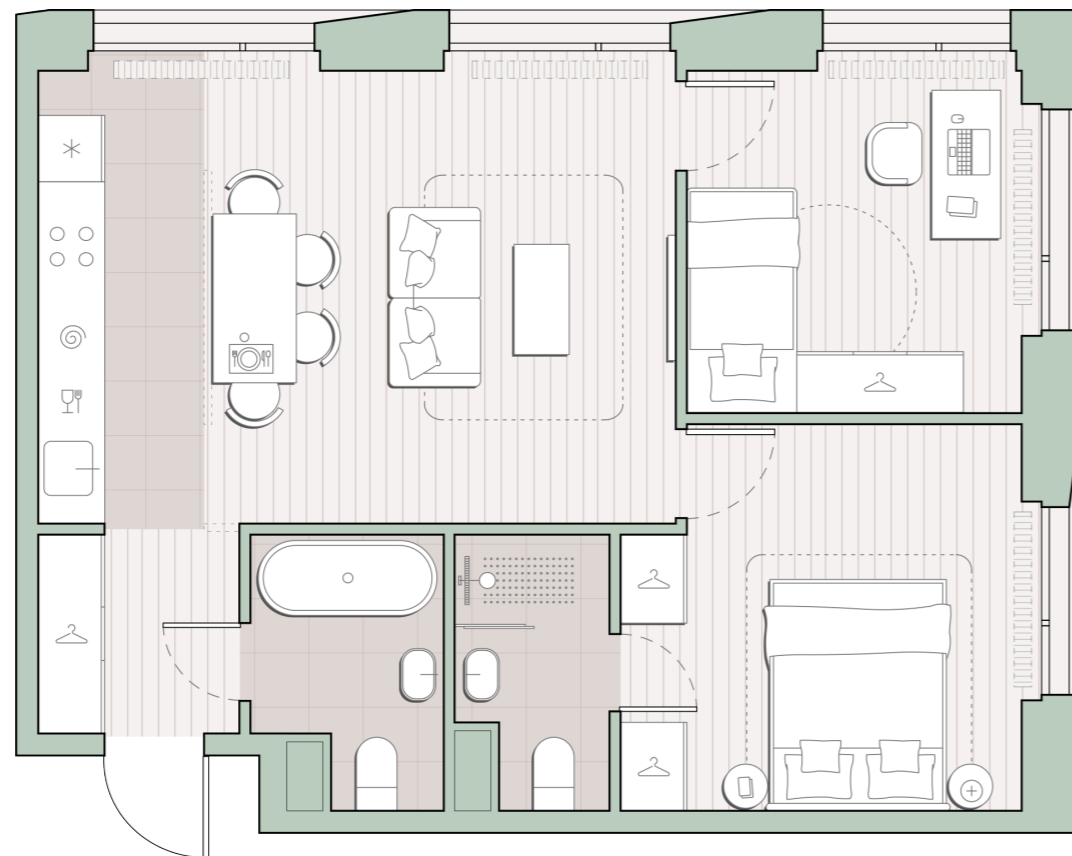

2-комнатная квартира, 57.7 м2

Среда на Лобачевского ■ Аминьевская  7 мин

19 015 612 ₺

329 415 за м²

Корпус	5.5
Этаж	18/27
Номер на этаже	1
Номер квартиры	158
Срок сдачи	1 квартал 2028
Отделка	Предчистовая
Высота потолков	2.92
Прописка	Москва

Окна в пол

Предчистовая отделка

Мастер-спальня

Несколько санузлов

Внутрипольные конвекторы

Схема этажа

 Большая Очаковская улица

Школа