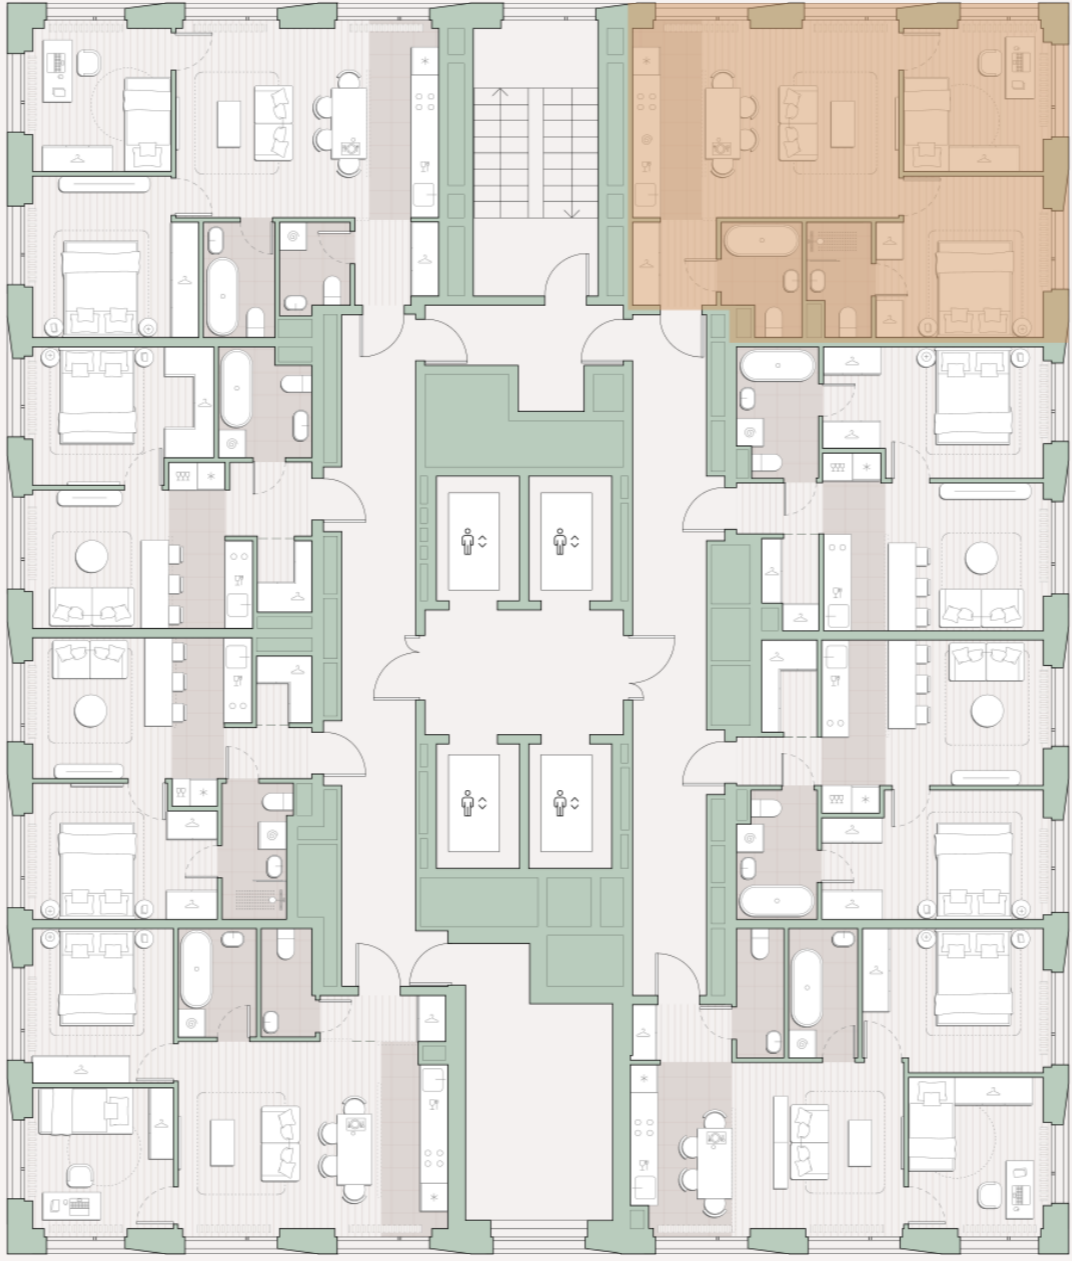

2-комнатная квартира, 57.7 м2

Среда на Лобачевского ■ Аминьевская  7 мин

19 015 612 ₺

329 415 за м²

Корпус	5.5
Этаж	18/27
Номер на этаже	1
Номер квартиры	158
Срок сдачи	1 квартал 2028
Отделка	Предчистовая
Высота потолков	2.92
Прописка	Москва

Окна в пол

Предчистовая отделка

Мастер-спальня

Несколько санузлов

Внутрипольные конвекторы

Схема этажа

 Большая Очаковская улица

Школа

Благоустроенный
внутренний двор

Главный пешеходный бульвар

Среда на Лобачевского

Проект бизнес-класса строится на западе Москвы. Его визитная карточка – три одинаковые башни сложной формы, облицованные ригельным кирпичом аквамаринового цвета, что акцентно выделяет здания на фоне окружения. Продуманный современный экстерьер и функциональные планировки, приватные пространства и разнообразные досуговые зоны – все это «Среда на Лобачевского».