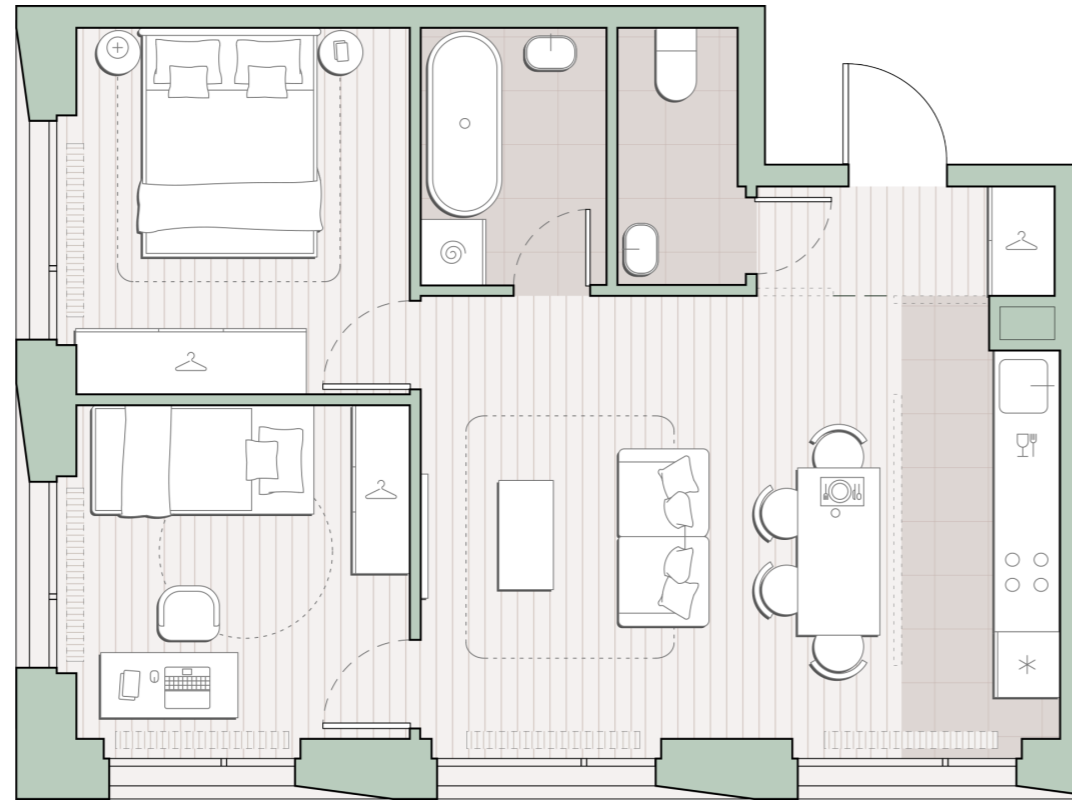

2-комнатная квартира, 54.5 м²

Среда на Лобачевского ■ Аминьевская  7 мин

18 306 332 ₺

335 896 за м²

Корпус	5.5
Этаж	18/27
Номер на этаже	5
Номер квартиры	162
Срок сдачи	1 квартал 2028
Отделка	Предчистовая
Высота потолков	2.92
Прописка	Москва

Окна в пол

Предчистовая отделка

Несколько санузлов

Внутрипольные конвекторы

Схема этажа

 Большая Очаковская улица

Школа

Благоустроенный
внутренний двор