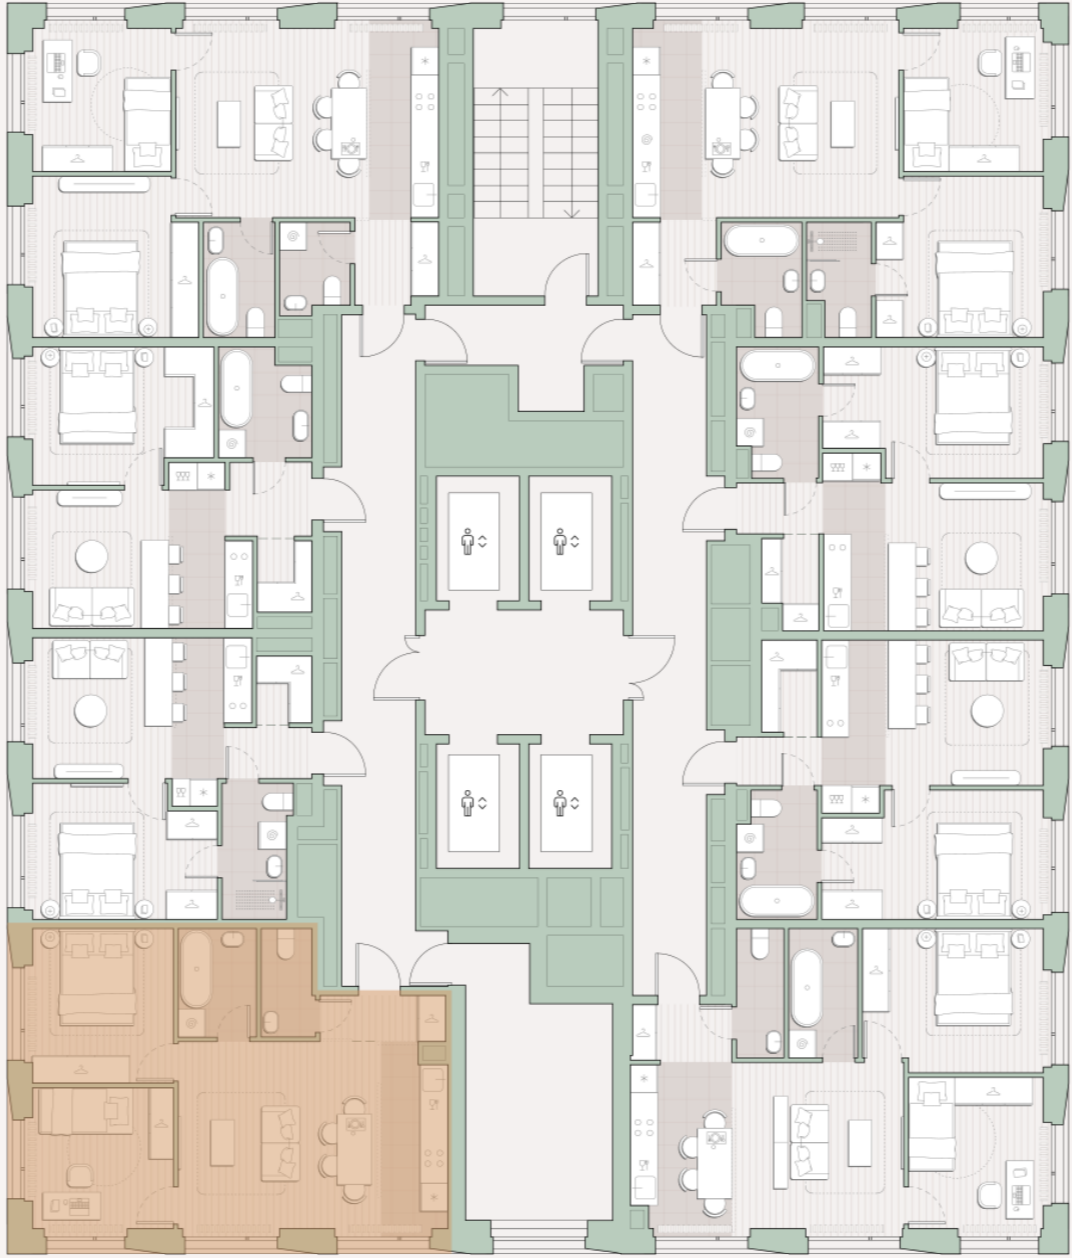

2-комнатная квартира, 54.5 м²

Среда на Лобачевского ■ Аминьевская  7 мин

18 306 332 ₺

335 896 за м²

Корпус	5.5
Этаж	18/27
Номер на этаже	5
Номер квартиры	162
Срок сдачи	1 квартал 2028
Отделка	Предчистовая
Высота потолков	2.92
Прописка	Москва

Окна в пол

Предчистовая отделка

Несколько санузлов

Внутрипольные конвекторы

Схема этажа

 Большая Очаковская улица

Школа

Благоустроенный
внутренний двор

Главный пешеходный бульвар

Среда на Лобачевского

Проект бизнес-класса строится на западе Москвы. Его визитная карточка – три одинаковые башни сложной формы, облицованные ригельным кирпичом аквамаринного цвета, что акцентно выделяет здания на фоне окружения. Продуманный современный экстерьер и функциональные планировки, приватные пространства и разнообразные досуговые зоны – все это «Среда на Лобачевского».