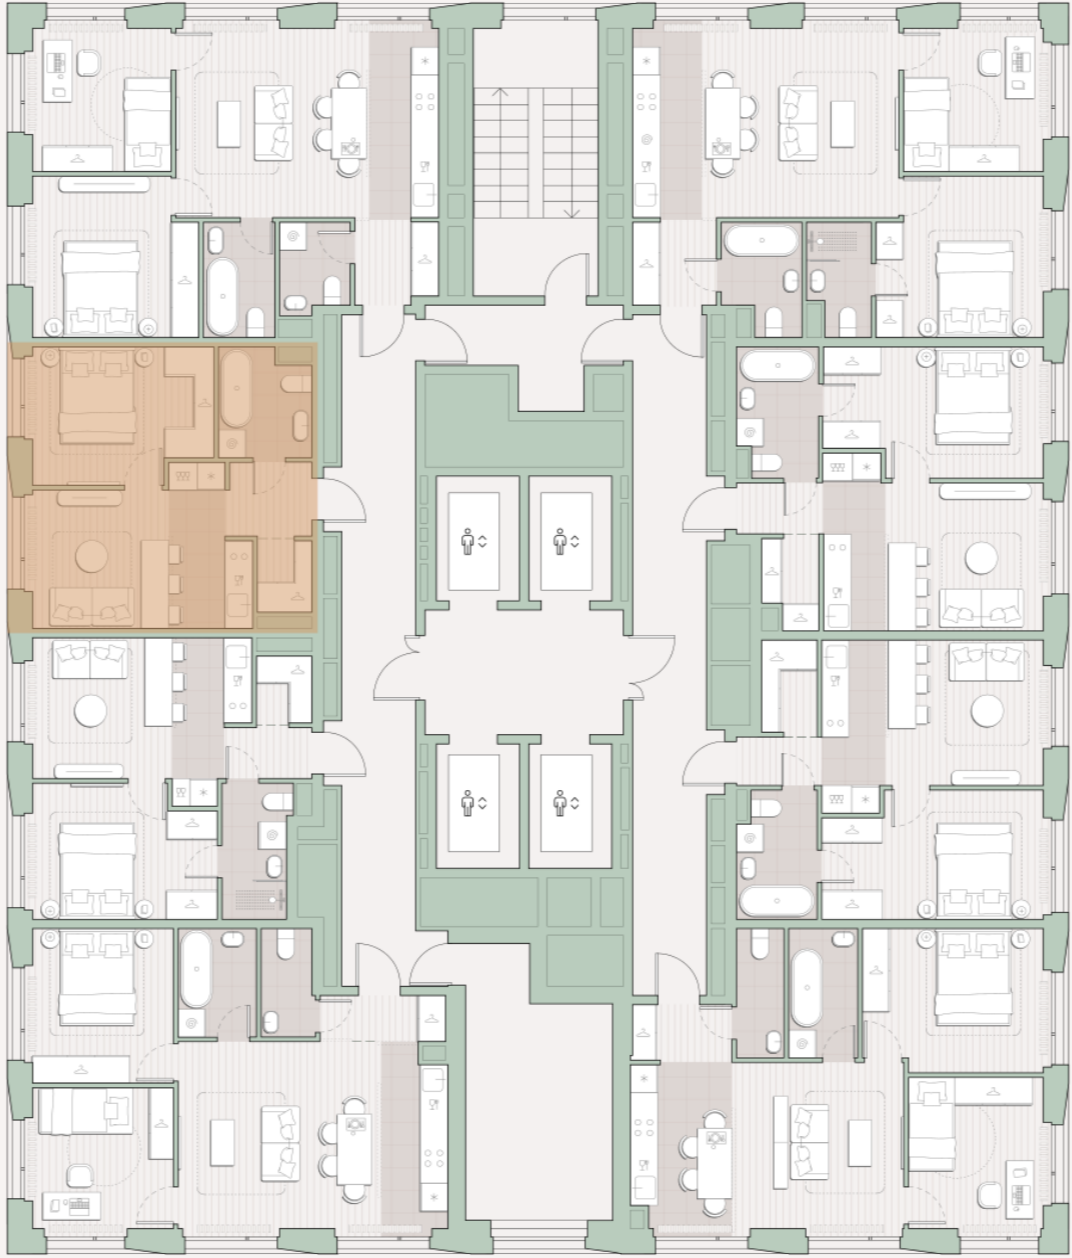

# 1-комнатная квартира, 35.7 м2

Среда на Лобачевского ■ Аминьевская  7 мин

## 13 537 154 ₺

379 192 за м<sup>2</sup>

Корпус	5.5
Этаж	18/27
Номер на этаже	7
Номер квартиры	164
Срок сдачи	1 квартал 2028
Отделка	Предчистовая
Высота потолков	2.92
Прописка	Москва

Окна в пол

Предчистовая отделка

# Схема этажа

 Большая Очаковская улица

Школа

Благоустроенный  
внутренний двор

Главный пешеходный бульвар