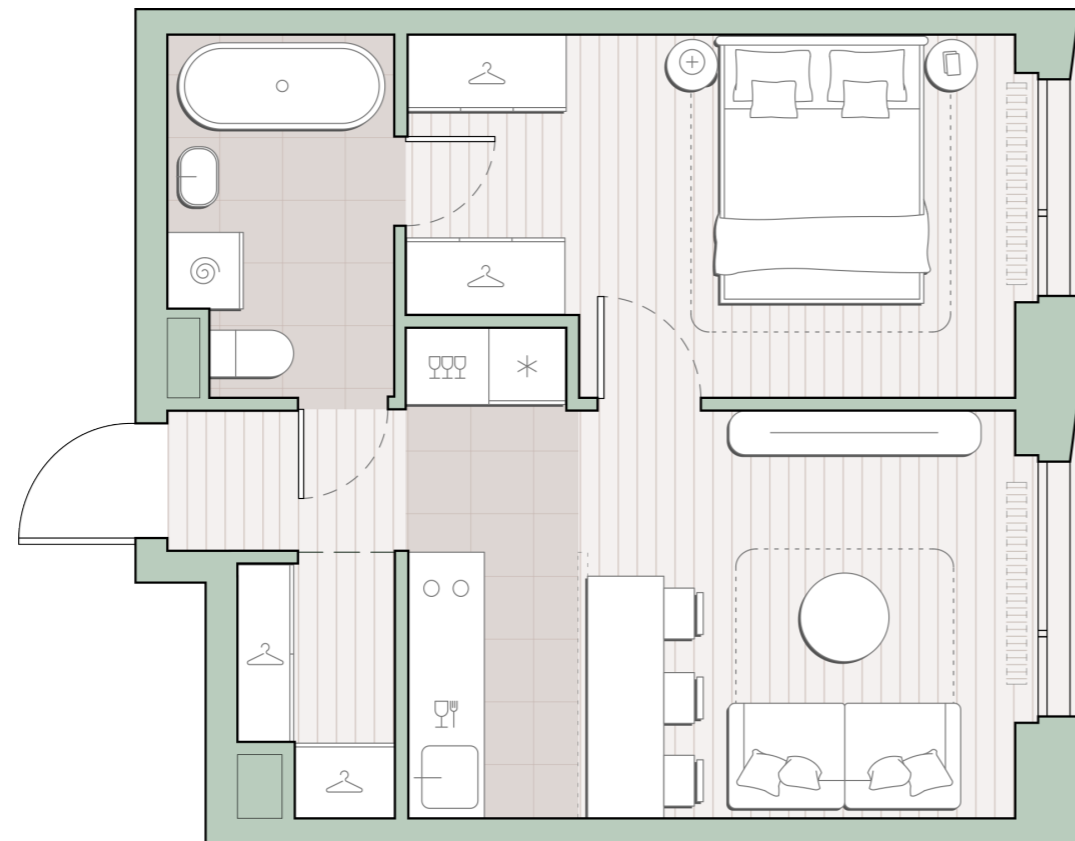

1-комнатная квартира, 38.8 м2

Среда на Лобачевского ■ Аминьевская  7 мин

14 521 443 ₺

374 264 за м²

Корпус	5.5
Этаж	18/27
Номер на этаже	2
Номер квартиры	159
Срок сдачи	1 квартал 2028
Отделка	Предчистовая
Высота потолков	2.92
Прописка	Москва

Окна в пол

Предчистовая отделка

Гардеробная

Мастер-спальня

Сквозной санузел

Внутрипольные конвекторы

Схема этажа

 Большая Очаковская улица