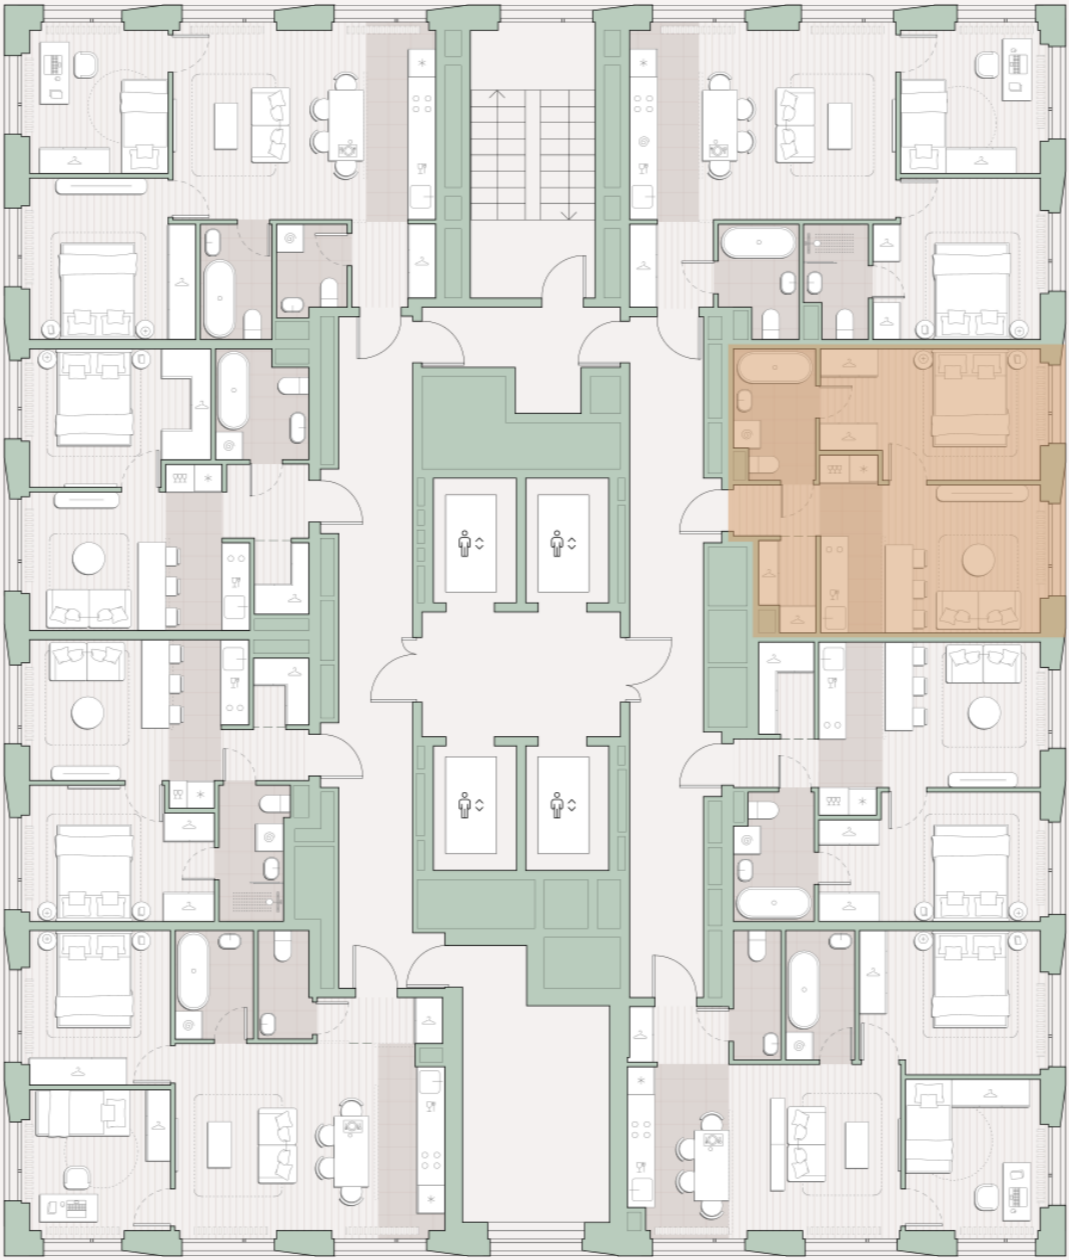

1-комнатная квартира, 38.8 м2

Среда на Лобачевского ■ Аминьевская  7 мин

14 521 443 ₺

374 264 за м²

Корпус	5.5
Этаж	18/27
Номер на этаже	2
Номер квартиры	159
Срок сдачи	1 квартал 2028
Отделка	Предчистовая
Высота потолков	2.92
Прописка	Москва

Окна в пол

Предчистовая отделка

Гардеробная

Мастер-спальня

Сквозной санузел

Внутрипольные конвекторы

Схема этажа

 Большая Очаковская улица

Школа

Благоустроенный
внутренний двор

Главный пешеходный бульвар

Среда на Лобачевского

Проект бизнес-класса строится на западе Москвы. Его визитная карточка – три одинаковые башни сложной формы, облицованные ригельным кирпичом аквамаринового цвета, что акцентно выделяет здания на фоне окружения. Продуманный современный экстерьер и функциональные планировки, private пространства и разнообразные досуговые зоны – все это «Среда на Лобачевского».