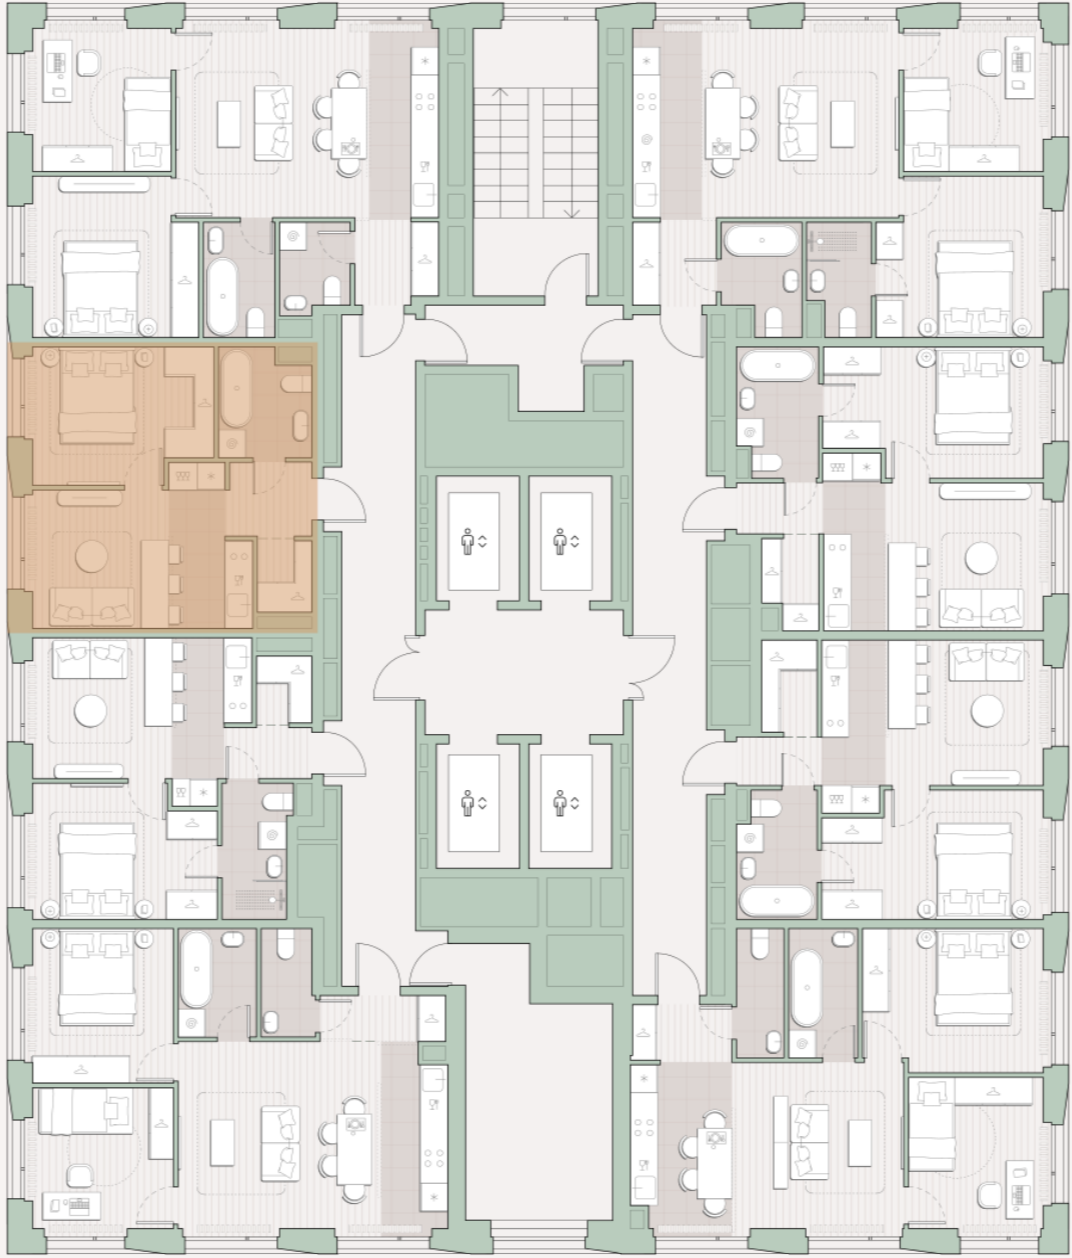

1-комнатная квартира, 35.7 м²

Среда на Лобачевского ■ Аминьевская  7 мин

15 707 393 ₺

439 983 за м²

Корпус	5.5
Этаж	19/27
Номер на этаже	7
Номер квартиры	172
Срок сдачи	4 квартал 2027
Отделка	Предчистовая
Высота потолков	2.92
Прописка	Москва

Окна в пол

Предчистовая отделка

Гардеробная

Ниша для кухни

Внутрипольные конвекторы

Схема этажа

 Большая Очаковская улица

Школа

Благоустроенный
внутренний двор

Главный пешеходный бульвар

Среда на Лобачевского

Проект бизнес-класса строится на западе Москвы. Его визитная карточка – три одинаковые башни сложной формы, облицованные ригельным кирпичом аквамаринового цвета, что акцентно выделяет здания на фоне окружения. Продуманный современный экстерьер и функциональные планировки, приватные пространства и разнообразные досуговые зоны – все это «Среда на Лобачевского».