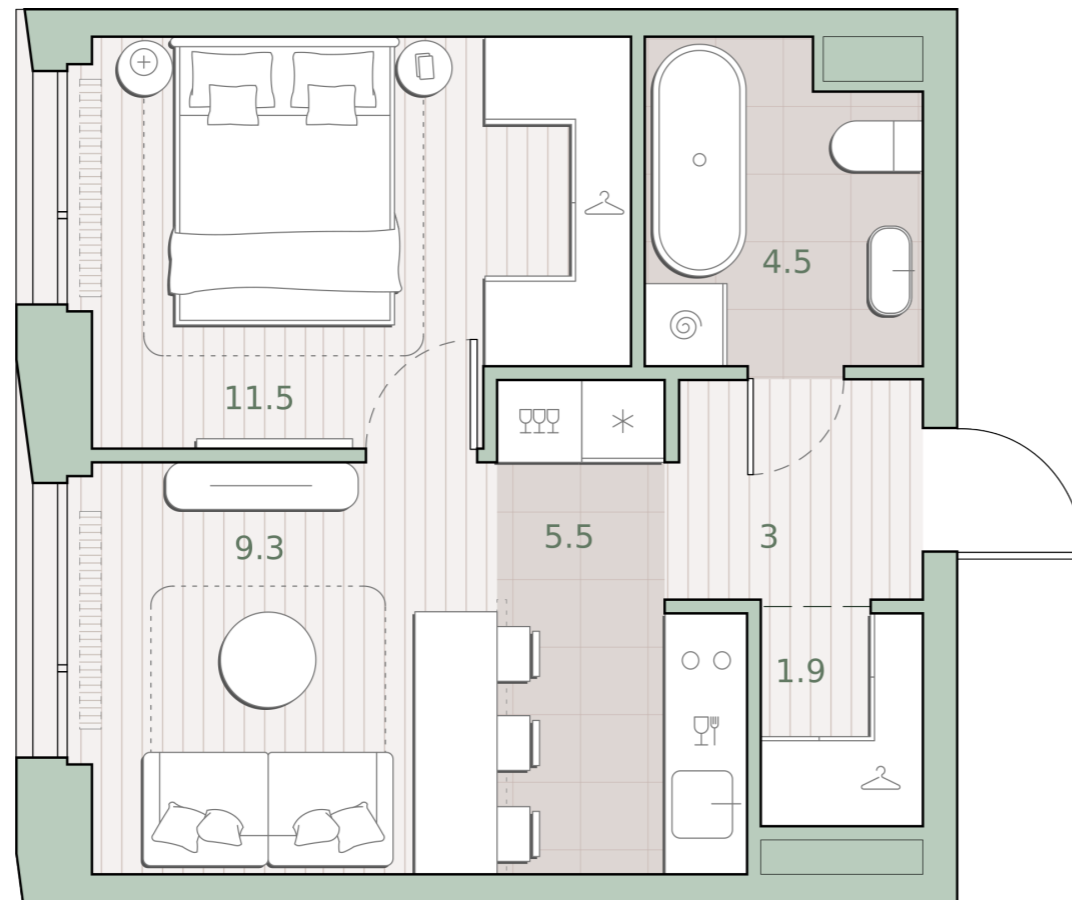

1-комнатная квартира, 35.7 м²

Среда на Лобачевского ■ Аминьевская  7 мин

15 707 393 ₺

439 983 за м²

Корпус	5.5
Этаж	19/27
Номер на этаже	7
Номер квартиры	172
Срок сдачи	4 квартал 2027
Отделка	Предчистовая
Высота потолков	2.92
Прописка	Москва

Окна в пол

Предчистовая отделка

Гардеробная

Ниша для кухни

Внутрипольные конвекторы

Схема этажа

 Большая Очаковская улица

Школа