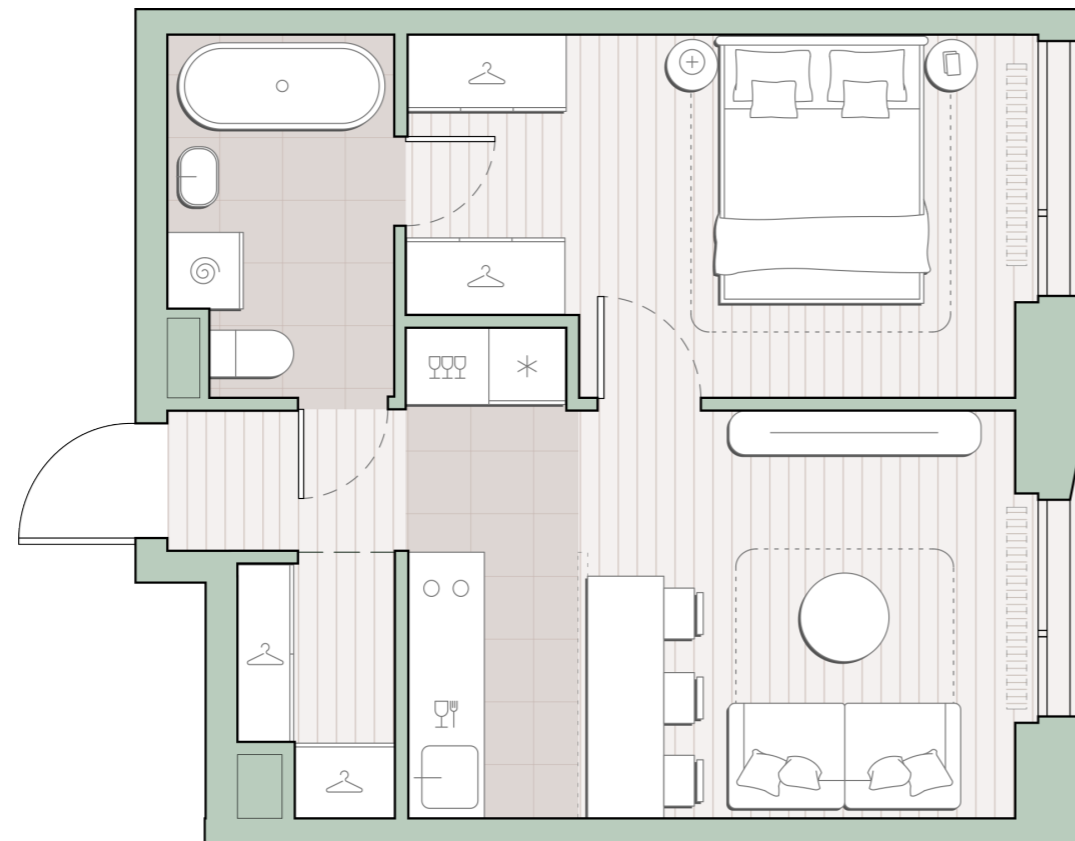

1-комнатная квартира, 38.8 м2

Среда на Лобачевского ■ Аминьевская  7 мин

14 603 388 ₽

376 376 за м²

Корпус	5.5
Этаж	21/27
Номер на этаже	2
Номер квартиры	183
Срок сдачи	1 квартал 2028
Отделка	Предчистовая
Высота потолков	2.92
Прописка	Москва

Окна в пол

Предчистовая отделка

Гардеробная

Мастер-спальня

Сквозной санузел

Внутрипольные конвекторы

Схема этажа

 Большая Очаковская улица