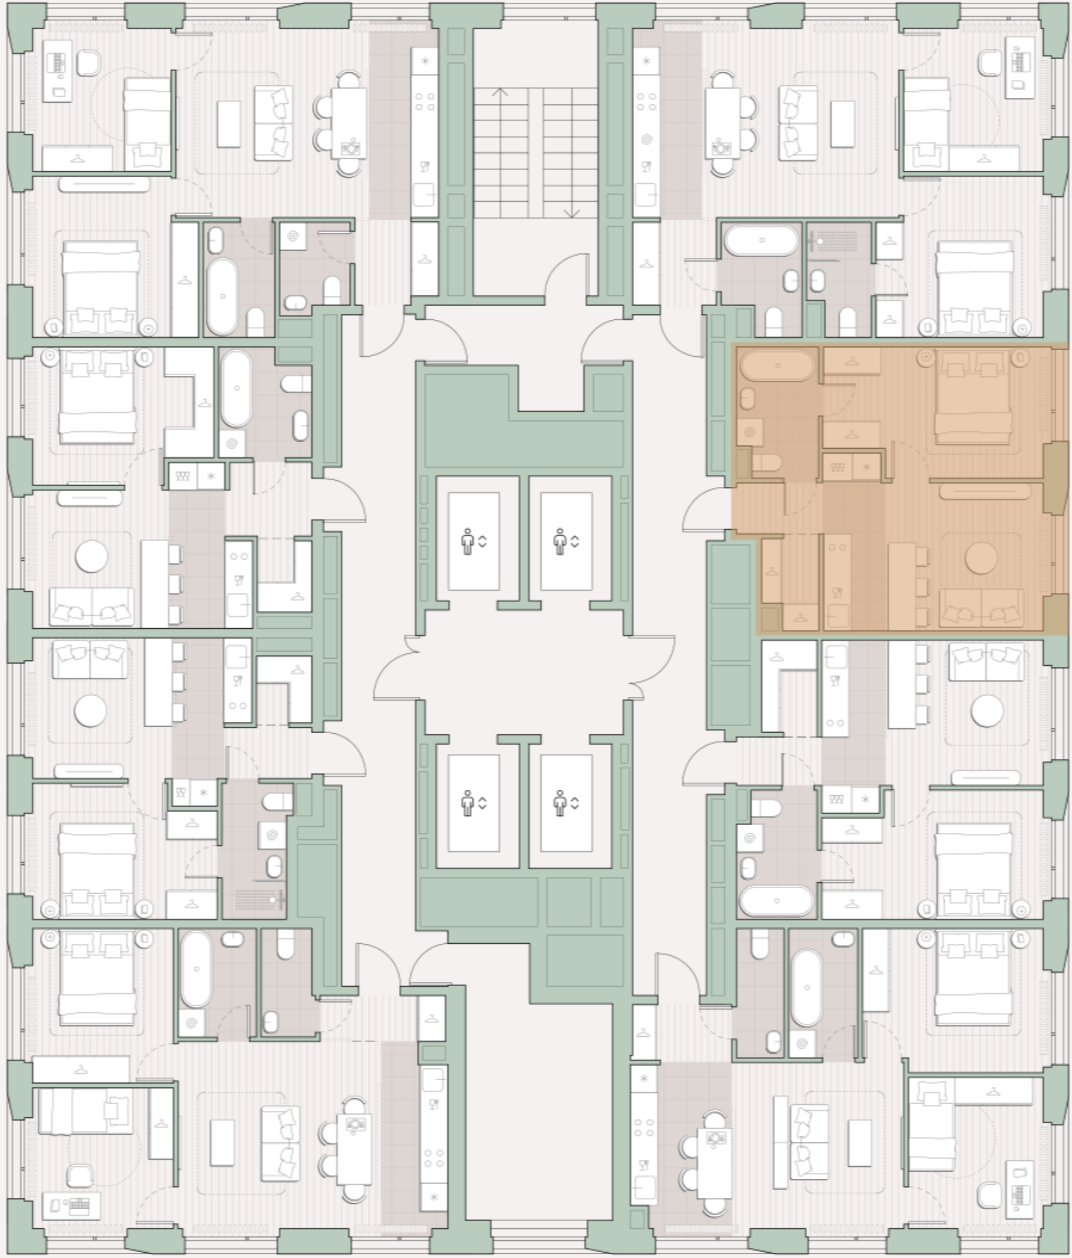

1-комнатная квартира, 38.8 м2

Среда на Лобачевского ■ Аминьевская  7 мин

14 603 388 ₽

376 376 за м²

Корпус	5.5
Этаж	21/27
Номер на этаже	2
Номер квартиры	183
Срок сдачи	1 квартал 2028
Отделка	Предчистовая
Высота потолков	2.92
Прописка	Москва

Окна в пол

Предчистовая отделка

Гардеробная

Мастер-спальня

Сквозной санузел

Внутрипольные конвекторы

Схема этажа

 Большая Очаковская улица

Школа

Благоустроенный
внутренний двор

Главный пешеходный бульвар

Среда на Лобачевского

Проект бизнес-класса строится на западе Москвы. Его визитная карточка – три одинаковые башни сложной формы, облицованные ригельным кирпичом аквамаринового цвета, что акцентно выделяет здания на фоне окружения. Продуманный современный экстерьер и функциональные планировки, приватные пространства и разнообразные досуговые зоны – все это «Среда на Лобачевского».