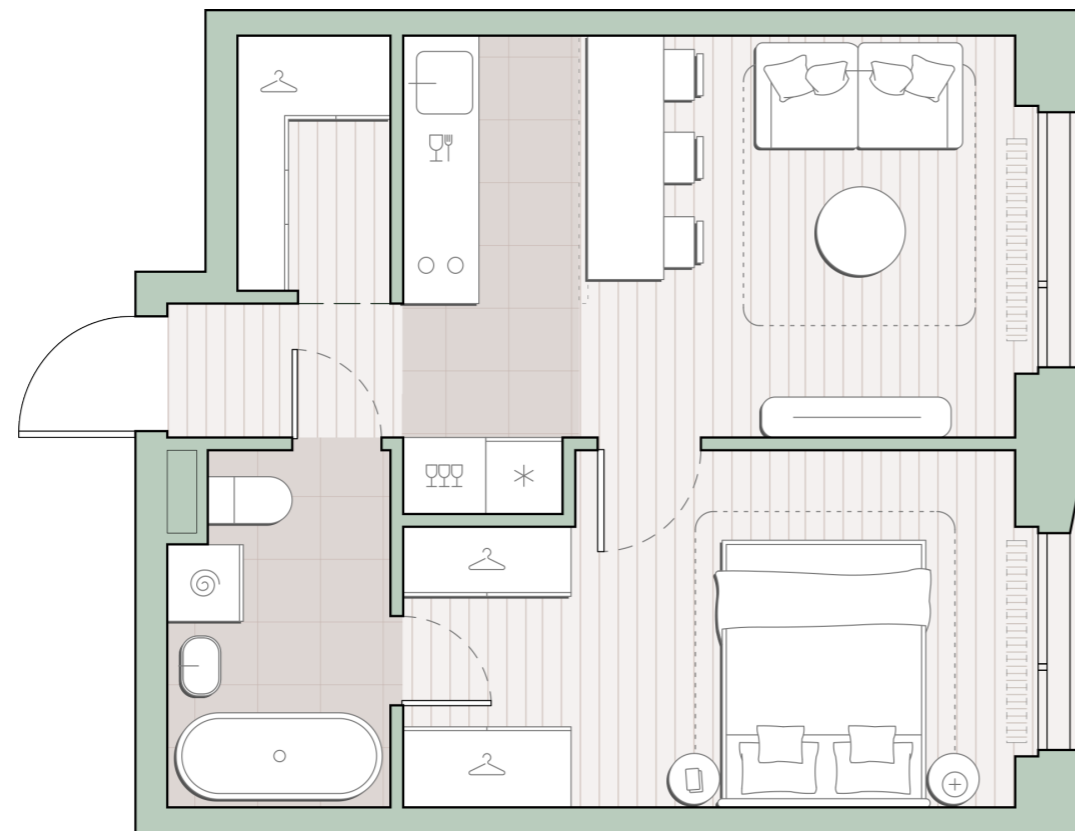

1-комнатная квартира, 38.4 м2

Среда на Лобачевского ■ Аминьевская  7 мин

14 452 838 ₺

376 376 за м²

Корпус	5.5
Этаж	21/27
Номер на этаже	3
Номер квартиры	184
Срок сдачи	1 квартал 2028
Отделка	Предчистовая
Высота потолков	2.92
Прописка	Москва

Окна в пол

Предчистовая отделка

Гардеробная

Мастер-спальня

Сквозной санузел

Внутрипольные конвекторы

Схема этажа

 Большая Очаковская улица