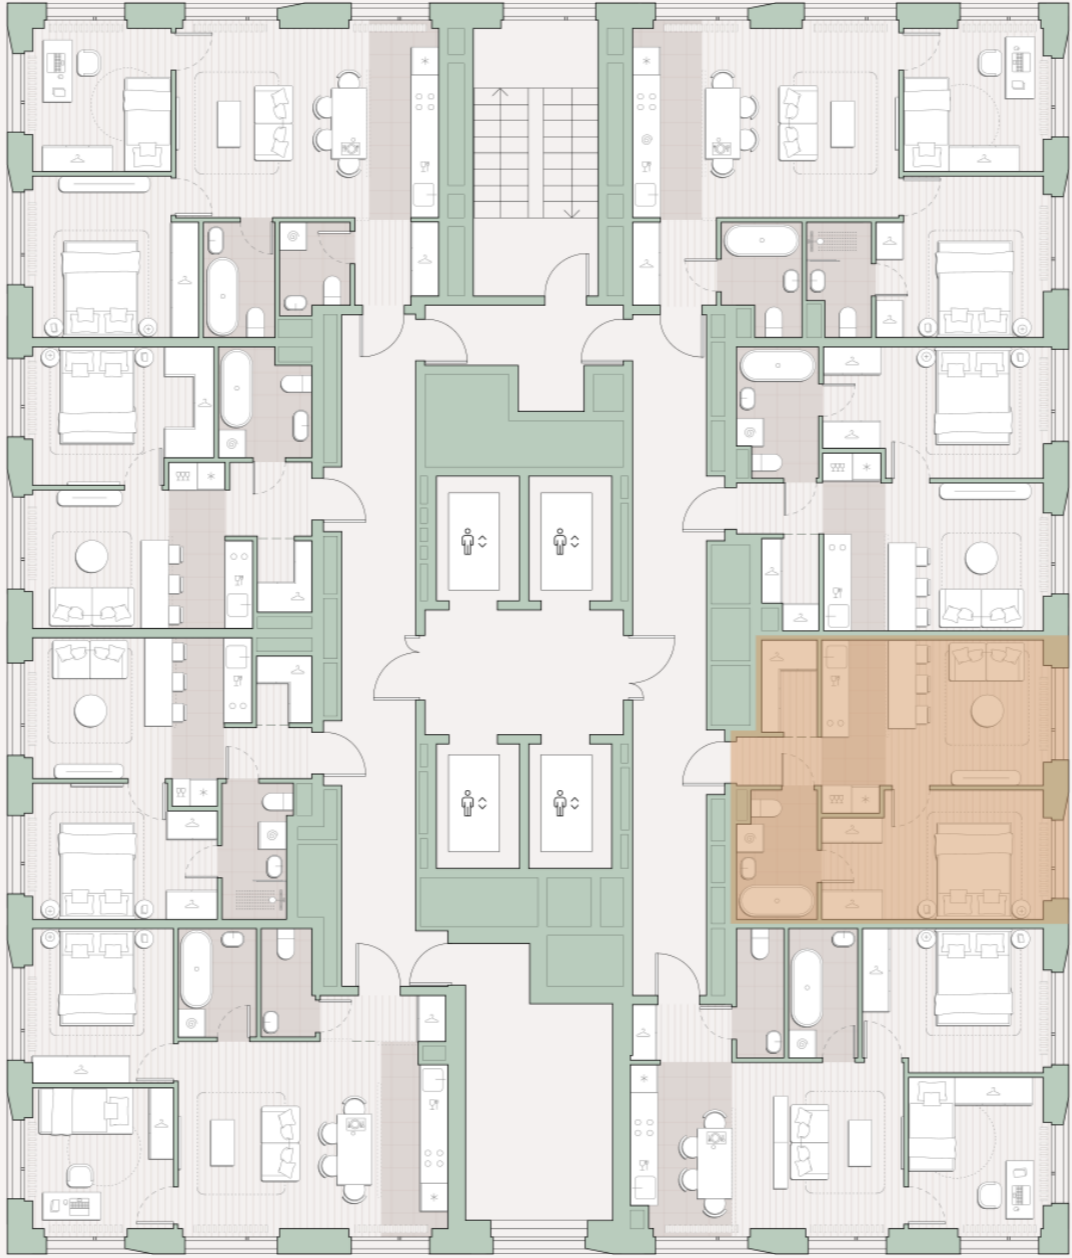

1-комнатная квартира, 38.4 м2

Среда на Лобачевского ■ Аминьевская  7 мин

14 452 838 ₺

376 376 за м²

Корпус	5.5
Этаж	21/27
Номер на этаже	3
Номер квартиры	184
Срок сдачи	1 квартал 2028
Отделка	Предчистовая
Высота потолков	2.92
Прописка	Москва

Окна в пол

Предчистовая отделка

Гардеробная

Мастер-спальня

Сквозной санузел

Внутрипольные конвекторы

Схема этажа

 Большая Очаковская улица

Школа

Благоустроенный
внутренний двор

Главный пешеходный бульвар

Среда на Лобачевского

Проект бизнес-класса строится на западе Москвы. Его визитная карточка – три одинаковые башни сложной формы, облицованные ригельным кирпичом аквамаринового цвета, что акцентно выделяет здания на фоне окружения. Продуманный современный экстерьер и функциональные планировки, приватные пространства и разнообразные досуговые зоны – все это «Среда на Лобачевского».