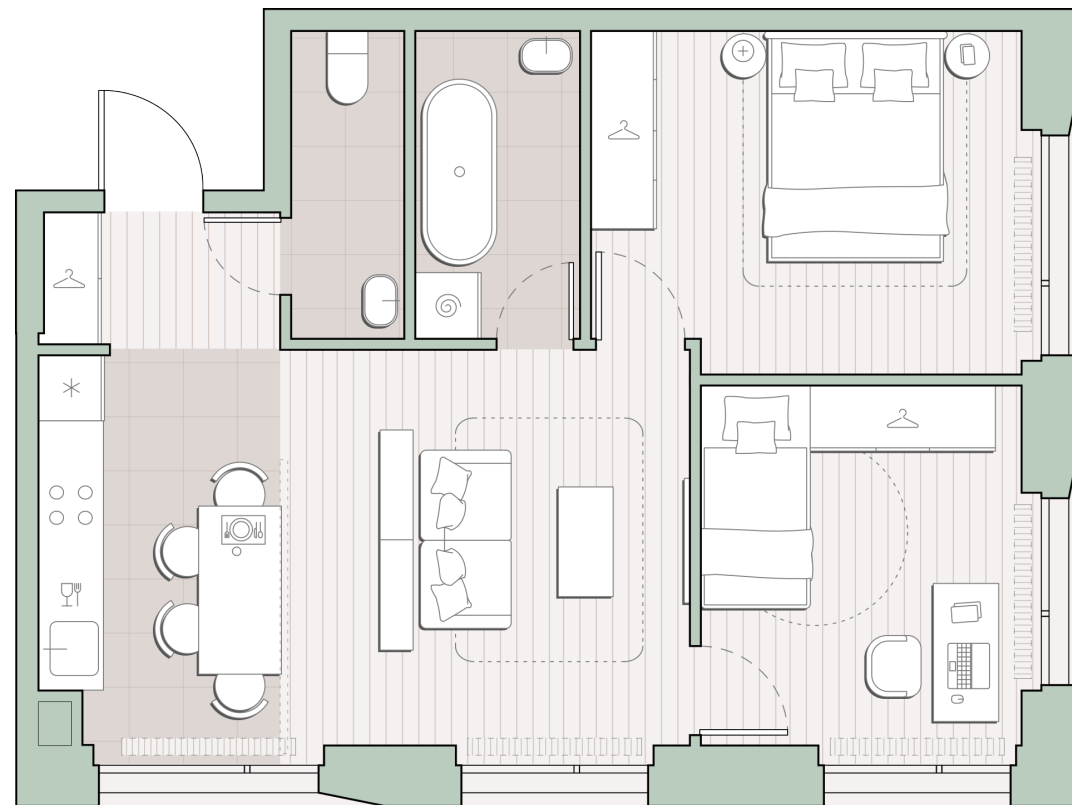

2-комнатная квартира, 54.5 м²

Среда на Лобачевского ■ Аминьевская  7 мин

18 459 804 ₺

338 712 за м²

Корпус	5.5
Этаж	21/27
Номер на этаже	4
Номер квартиры	185
Срок сдачи	1 квартал 2028
Отделка	Предчистовая
Высота потолков	2.92
Прописка	Москва

Окна в пол

Предчистовая отделка

Вид во двор

Ниша для кухни

Несколько санузлов

Внутрипольные конвекторы

Схема этажа

 Большая Очаковская улица