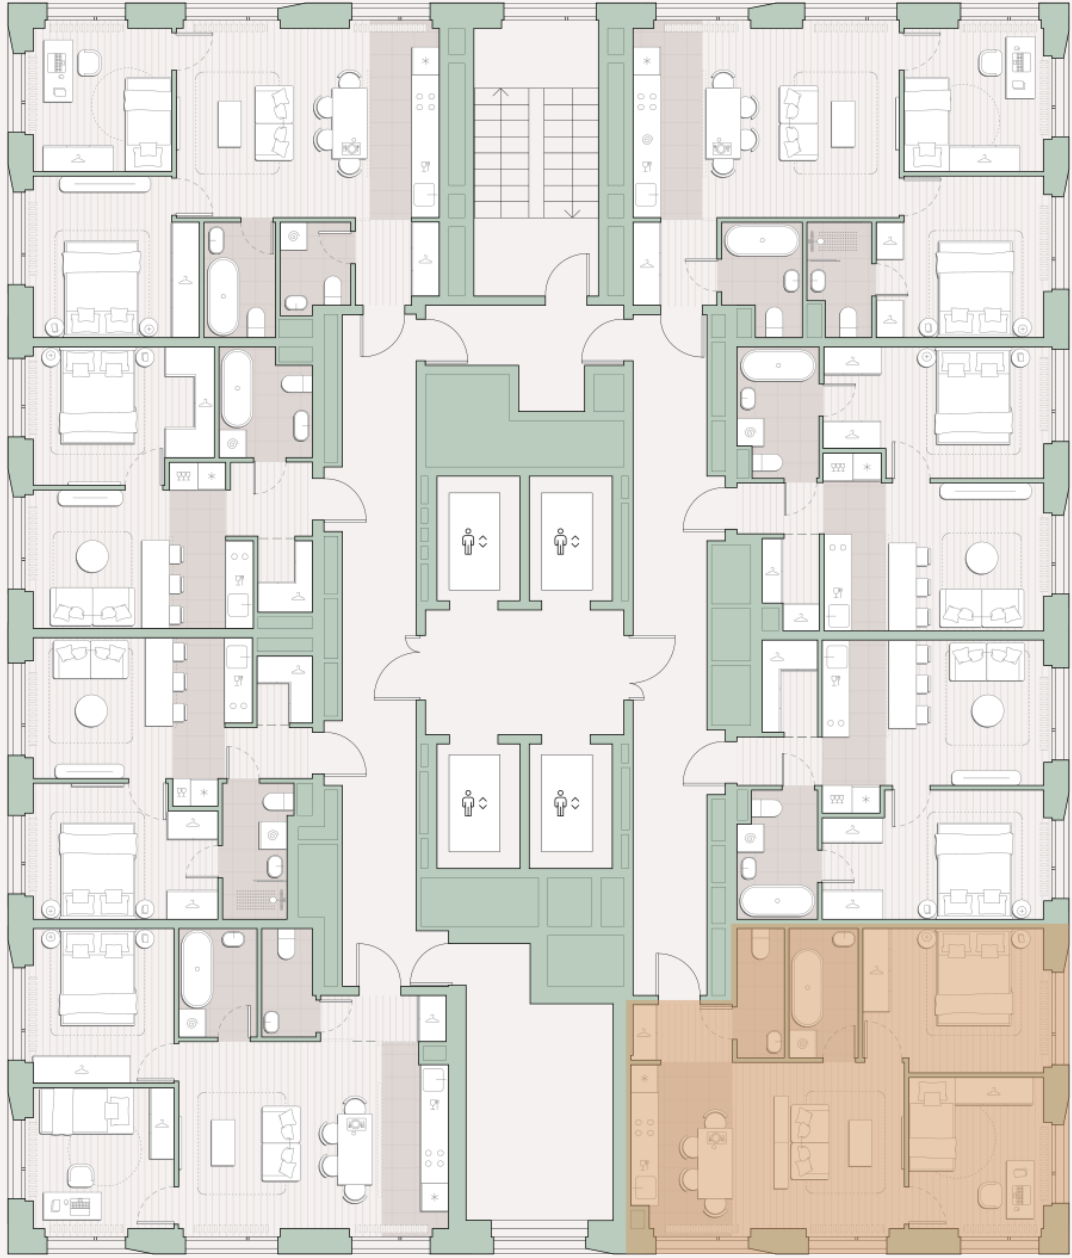

2-комнатная квартира, 54.5 м²

Среда на Лобачевского ■ Аминьевская  7 мин

18 459 804 ₺

338 712 за м²

Корпус	5.5
Этаж	21/27
Номер на этаже	4
Номер квартиры	185
Срок сдачи	1 квартал 2028
Отделка	Предчистовая
Высота потолков	2.92
Прописка	Москва

Окна в пол

Предчистовая отделка

Вид во двор

Ниша для кухни

Несколько санузлов

Внутрипольные конвекторы

Схема этажа

 Большая Очаковская улица

Школа

Благоустроенный
внутренний двор

Главный пешеходный бульвар

Среда на Лобачевского

Проект бизнес-класса строится на западе Москвы. Его визитная карточка – три одинаковые башни сложной формы, облицованные ригельным кирпичом аквамаринного цвета, что акцентно выделяет здания на фоне окружения. Продуманный современный экстерьер и функциональные планировки, приватные пространства и разнообразные досуговые зоны – все это «Среда на Лобачевского».