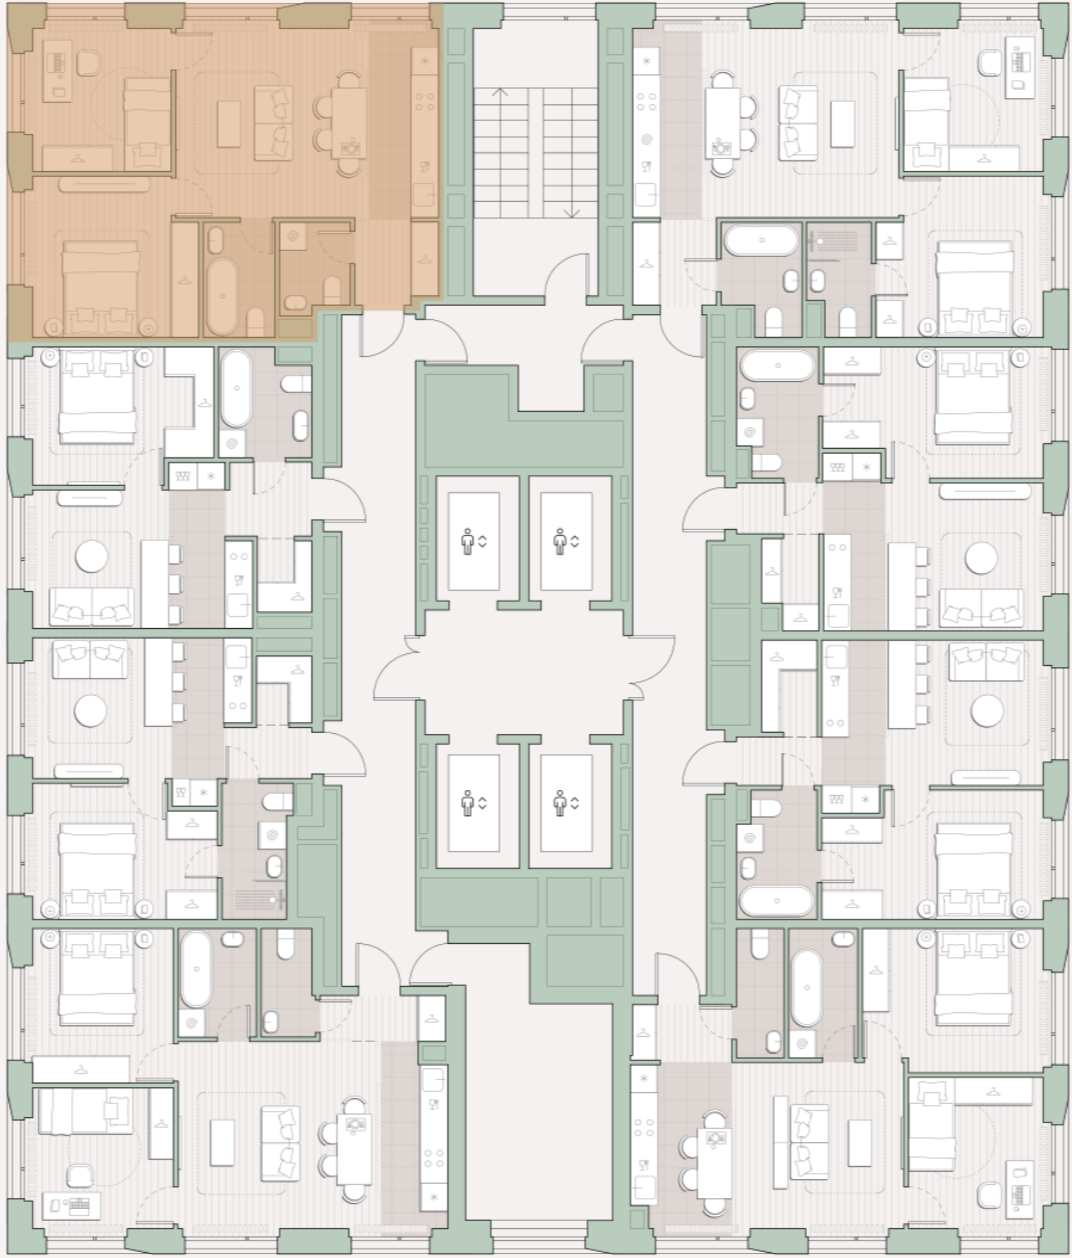

2-комнатная квартира, 56.9 м2

Среда на Лобачевского ■ Аминьевская  7 мин

18 822 064 ₽

330 792 за м²

Корпус	5.5
Этаж	21/27
Номер на этаже	8
Номер квартиры	189
Срок сдачи	1 квартал 2028
Отделка	Предчистовая
Высота потолков	2.92
Прописка	Москва

Окна в пол

Предчистовая отделка

Несколько санузлов

Внутрипольные конвекторы

Схема этажа

 Большая Очаковская улица

Школа

Благоустроенный
внутренний двор

Главный пешеходный бульвар

Среда на Лобачевского

Проект бизнес-класса строится на западе Москвы. Его визитная карточка – три одинаковые башни сложной формы, облицованные ригельным кирпичом аквамаринного цвета, что акцентно выделяет здания на фоне окружения. Продуманный современный экстерьер и функциональные планировки, приватные пространства и разнообразные досуговые зоны – все это «Среда на Лобачевского».