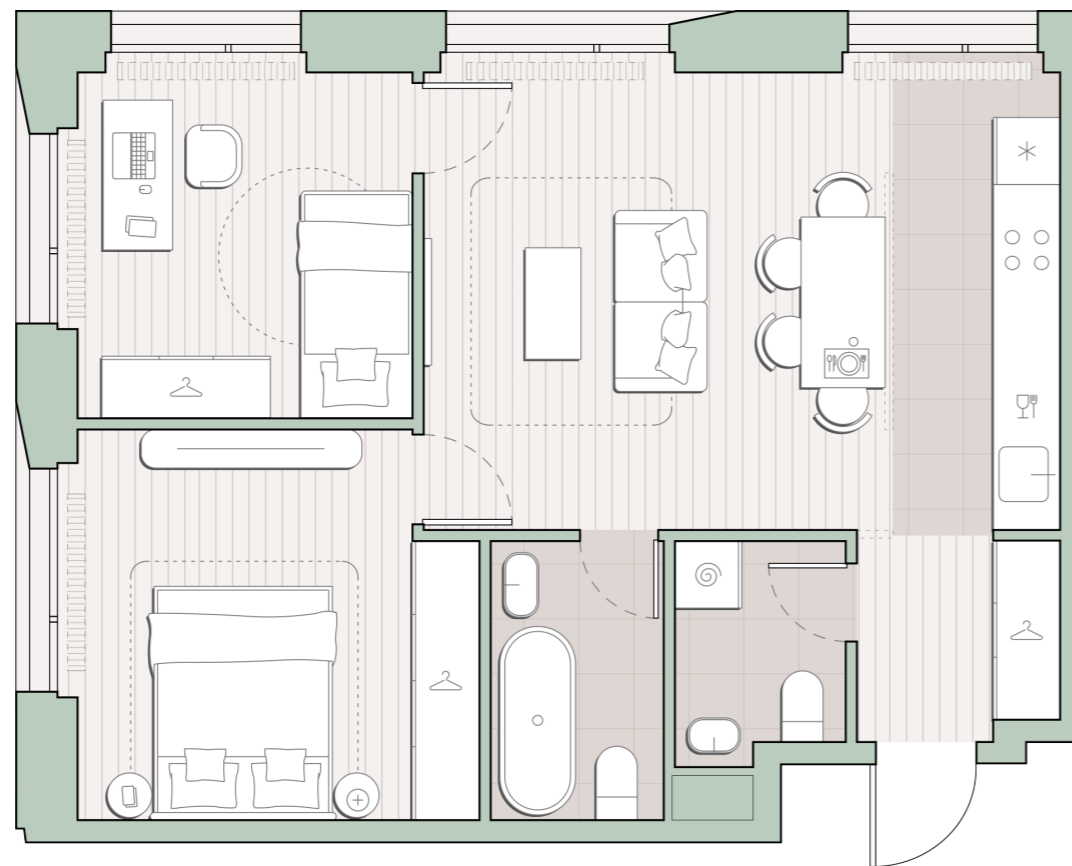

2-комнатная квартира, 56.9 м2

Среда на Лобачевского ■ Аминьевская  7 мин

18 822 064 ₽

330 792 за м²

Корпус	5.5
Этаж	21/27
Номер на этаже	8
Номер квартиры	189
Срок сдачи	1 квартал 2028
Отделка	Предчистовая
Высота потолков	2.92
Прописка	Москва

Окна в пол

Предчистовая отделка

Несколько санузлов

Внутрипольные конвекторы

Схема этажа

 Большая Очаковская улица

Школа

Благоустроенный
внутренний двор