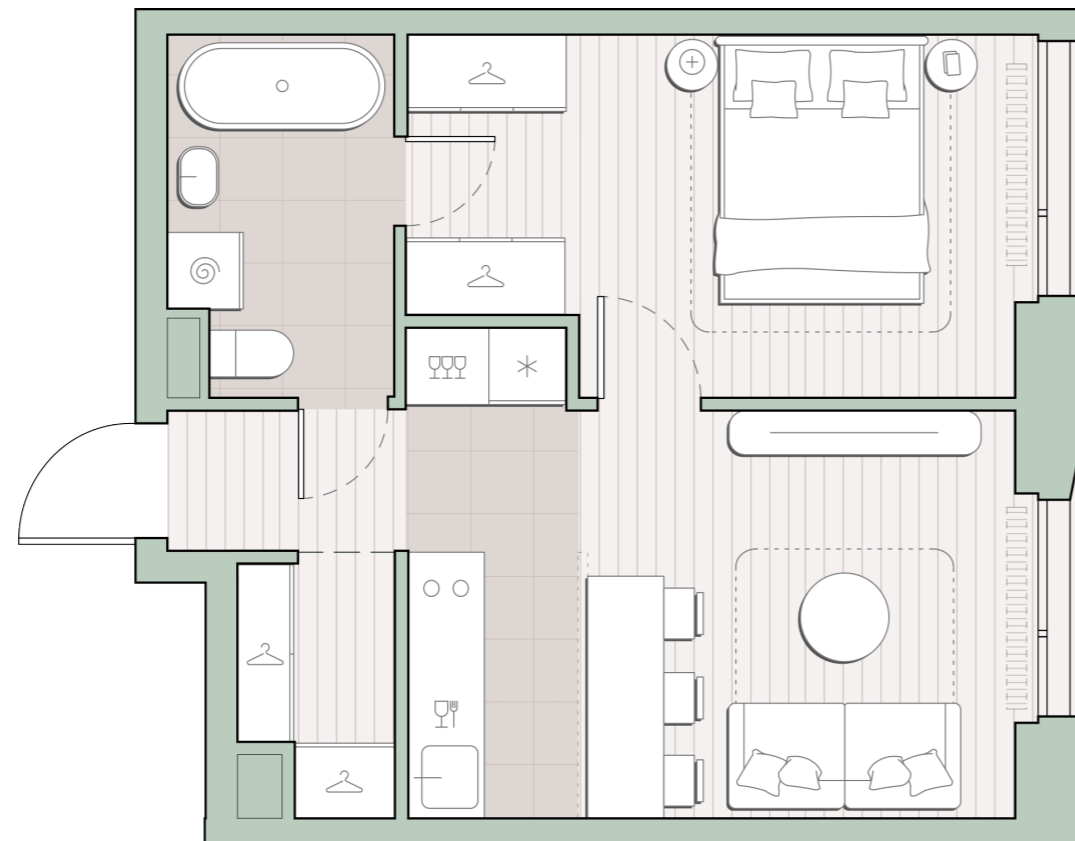

1-комнатная квартира, 38.8 м2

Среда на Лобачевского ■ Аминьевская  7 мин

14 630 704 ₽

377 080 за м²

Корпус	5.5
Этаж	22/27
Номер на этаже	2
Номер квартиры	191
Срок сдачи	1 квартал 2028
Отделка	Предчистовая
Высота потолков	2.92
Прописка	Москва

Окна в пол

Предчистовая отделка

Гардеробная

Мастер-спальня

Сквозной санузел

Внутрипольные конвекторы

Схема этажа

 Большая Очаковская улица