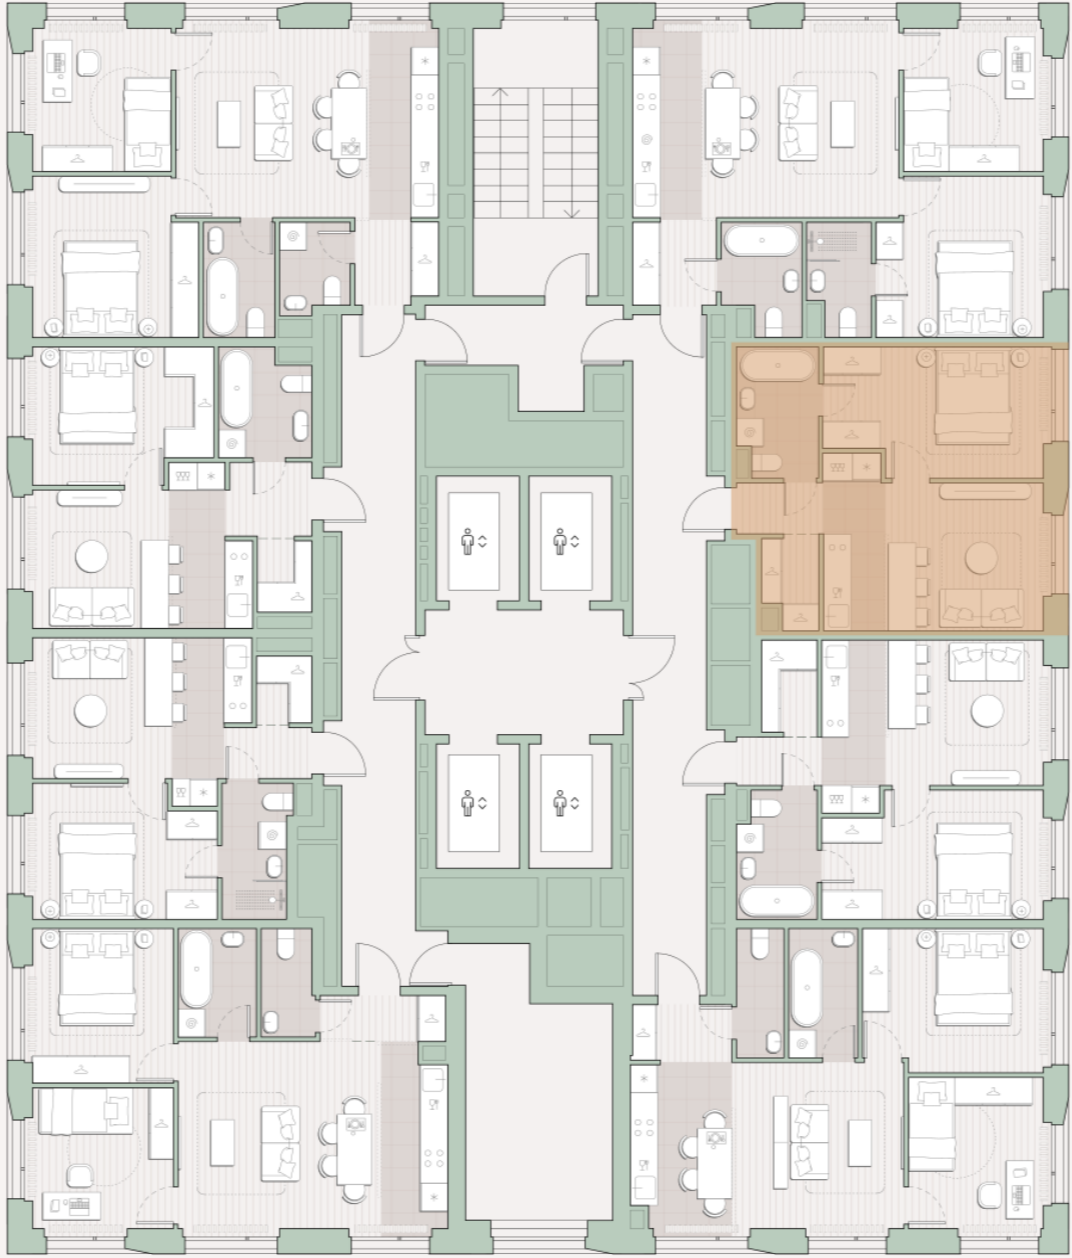

1-комнатная квартира, 38.8 м2

Среда на Лобачевского ■ Аминьевская  7 мин

14 630 704 ₽

377 080 за м²

Корпус	5.5
Этаж	22/27
Номер на этаже	2
Номер квартиры	191
Срок сдачи	1 квартал 2028
Отделка	Предчистовая
Высота потолков	2.92
Прописка	Москва

Окна в пол

Предчистовая отделка

Гардеробная

Мастер-спальня

Сквозной санузел

Внутрипольные конвекторы

Схема этажа

 Большая Очаковская улица

Школа

Благоустроенный
внутренний двор

Главный пешеходный бульвар

Среда на Лобачевского

Проект бизнес-класса строится на западе Москвы. Его визитная карточка – три одинаковые башни сложной формы, облицованные ригельным кирпичом аквамаринового цвета, что акцентно выделяет здания на фоне окружения. Продуманный современный экстерьер и функциональные планировки, приватные пространства и разнообразные досуговые зоны – все это «Среда на Лобачевского».