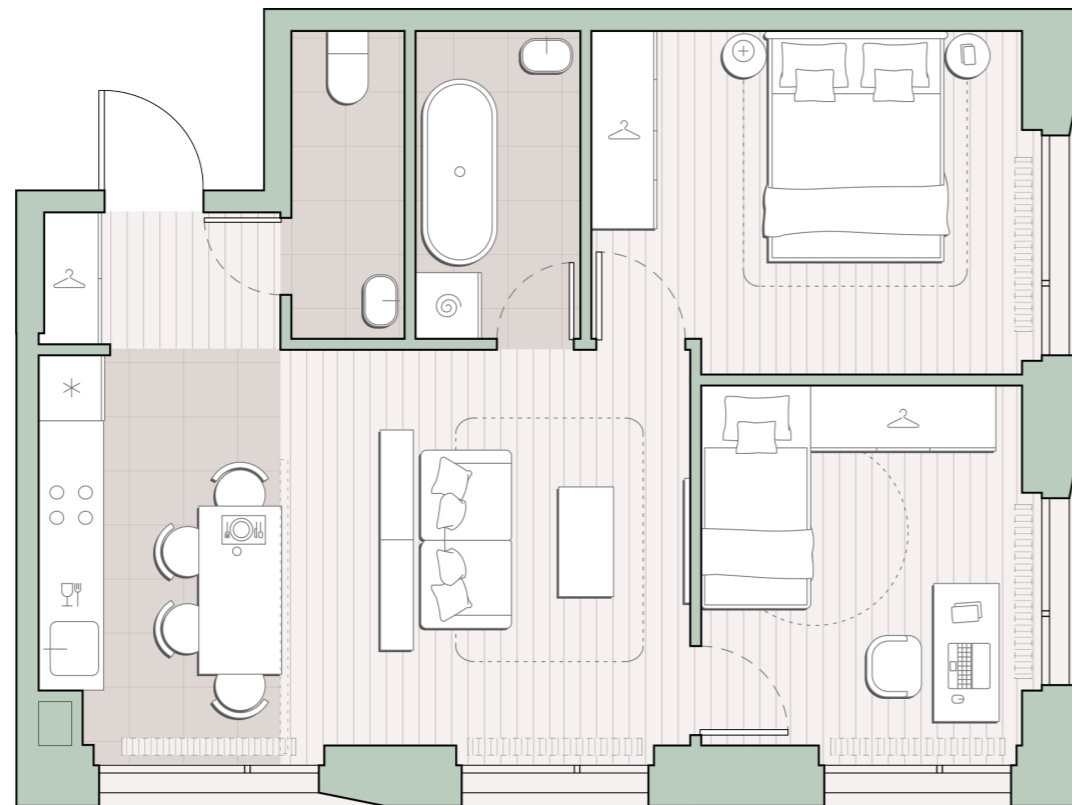

2-комнатная квартира, 54.5 м²

Среда на Лобачевского ■ Аминьевская  7 мин

18 493 376 ₺

339 328 за м²

Корпус	5.5
Этаж	22/27
Номер на этаже	4
Номер квартиры	193
Срок сдачи	1 квартал 2028
Отделка	Предчистовая
Высота потолков	2.92
Прописка	Москва

Окна в пол

Предчистовая отделка

Вид во двор

Ниша для кухни

Несколько санузлов

Внутрипольные конвекторы

Схема этажа

 Большая Очаковская улица