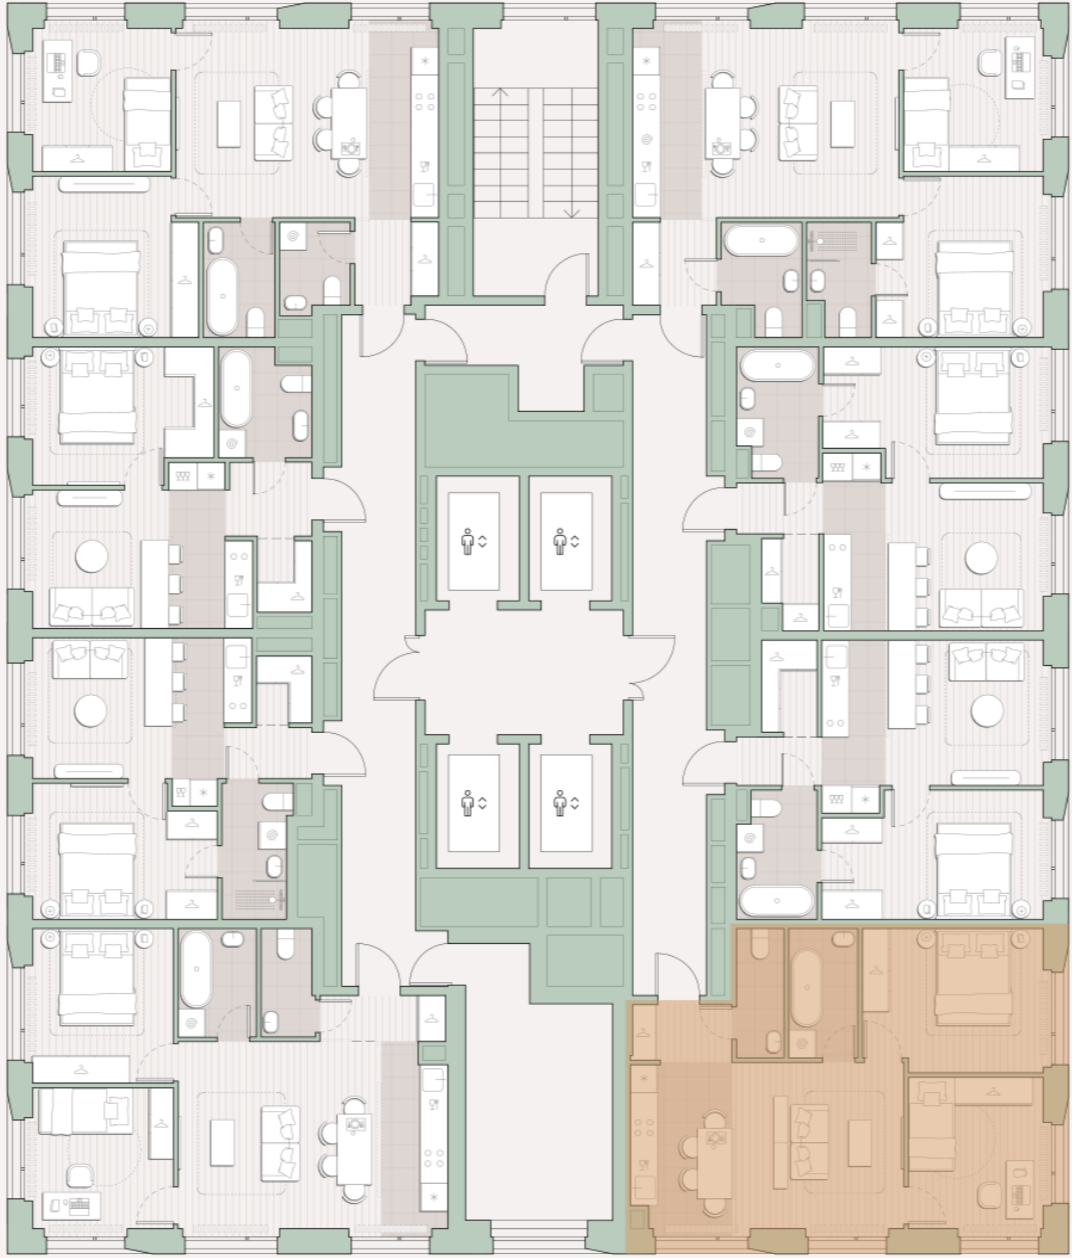

2-комнатная квартира, 54.5 м²

Среда на Лобачевского ■ Аминьевская  7 мин

18 493 376 ₺

339 328 за м²

Корпус	5.5
Этаж	22/27
Номер на этаже	4
Номер квартиры	193
Срок сдачи	1 квартал 2028
Отделка	Предчистовая
Высота потолков	2.92
Прописка	Москва

Окна в пол

Предчистовая отделка

Вид во двор

Ниша для кухни

Несколько санузлов

Внутрипольные конвекторы

Схема этажа

 Большая Очаковская улица

Школа

Благоустроенный
внутренний двор

Главный пешеходный бульвар

Среда на Лобачевского

Проект бизнес-класса строится на западе Москвы. Его визитная карточка – три одинаковые башни сложной формы, облицованные ригельным кирпичом аквамаринового цвета, что акцентно выделяет здания на фоне окружения. Продуманный современный экстерьер и функциональные планировки, приватные пространства и разнообразные досуговые зоны – все это «Среда на Лобачевского».