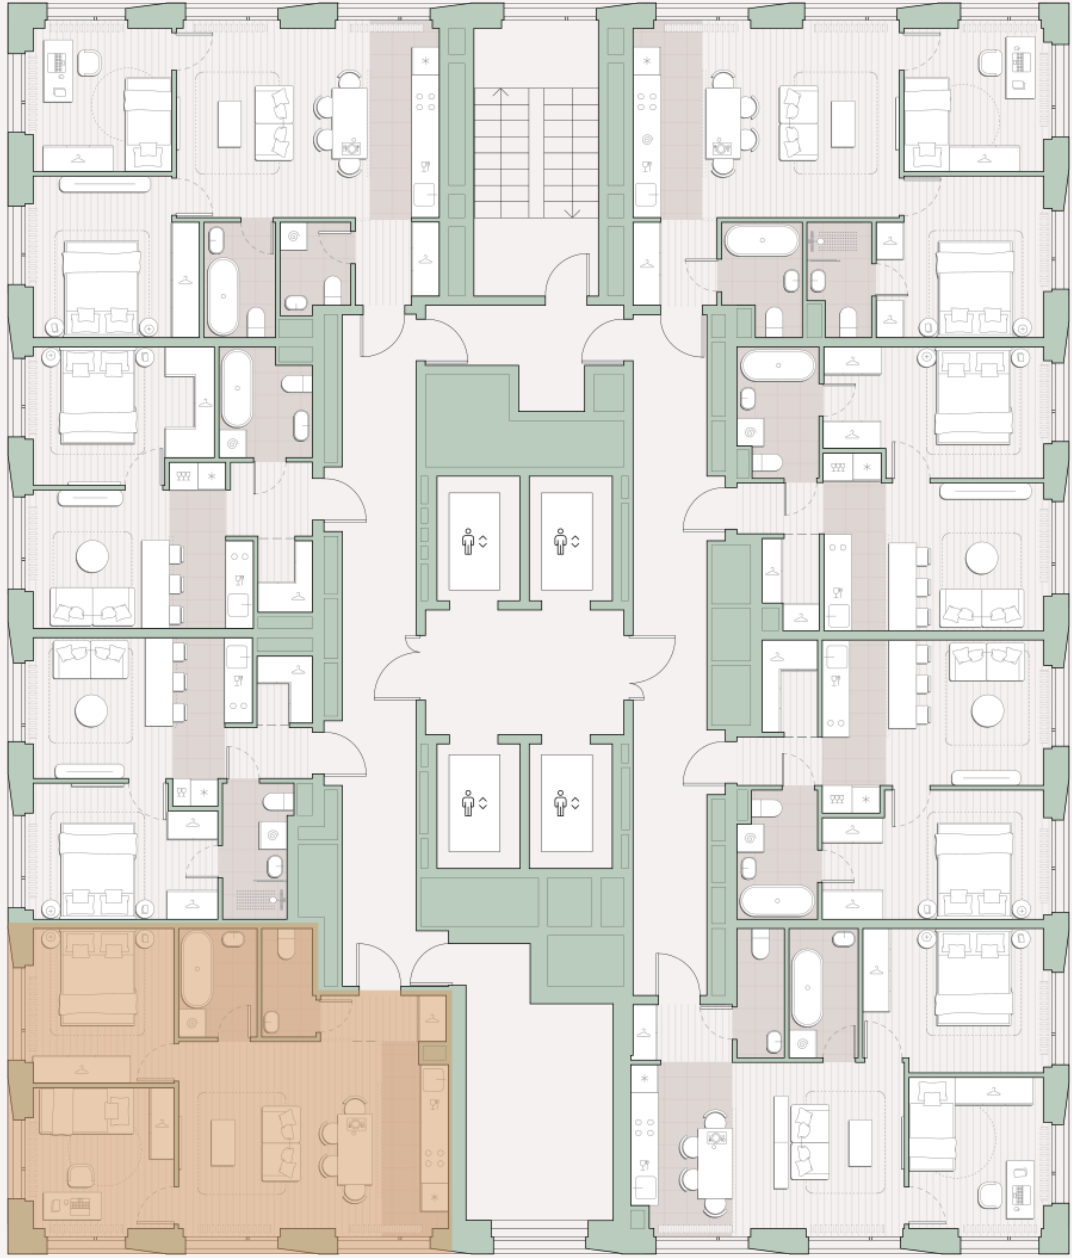

2-комнатная квартира, 54.5 м²

Среда на Лобачевского ■ Аминьевская  7 мин

20 772 130 ₺

381 140 за м²

Корпус	5.5
Этаж	23/27
Номер на этаже	5
Номер квартиры	202
Срок сдачи	4 квартал 2027
Отделка	Предчистовая
Высота потолков	2.92
Прописка	Москва

Окна в пол

Предчистовая отделка

Несколько санузлов

Внутрипольные конвекторы

Схема этажа

 Большая Очаковская улица

Школа

Благоустроенный
внутренний двор

Главный пешеходный бульвар

Среда на Лобачевского

Проект бизнес-класса строится на западе Москвы. Его визитная карточка – три одинаковые башни сложной формы, облицованные ригельным кирпичом аквамаринового цвета, что акцентно выделяет здания на фоне окружения. Продуманный современный экстерьер и функциональные планировки, приватные пространства и разнообразные досуговые зоны – все это «Среда на Лобачевского».