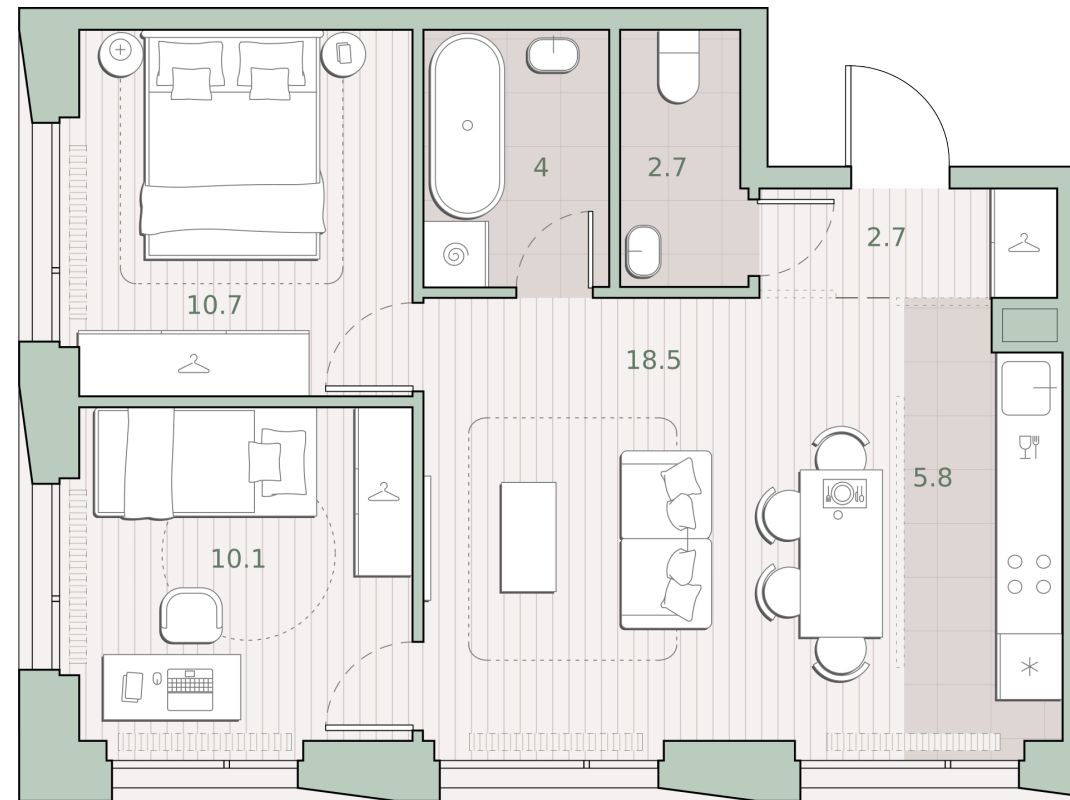

2-комнатная квартира, 54.5 м²

Среда на Лобачевского ■ Аминьевская  7 мин

20 772 130 ₺

381 140 за м²

Корпус	5.5
Этаж	23/27
Номер на этаже	5
Номер квартиры	202
Срок сдачи	4 квартал 2027
Отделка	Предчистовая
Высота потолков	2.92
Прописка	Москва

Окна в пол

Предчистовая отделка

Несколько санузлов

Внутрипольные конвекторы

Схема этажа

 Большая Очаковская улица

Школа

Благоустроенный
внутренний двор