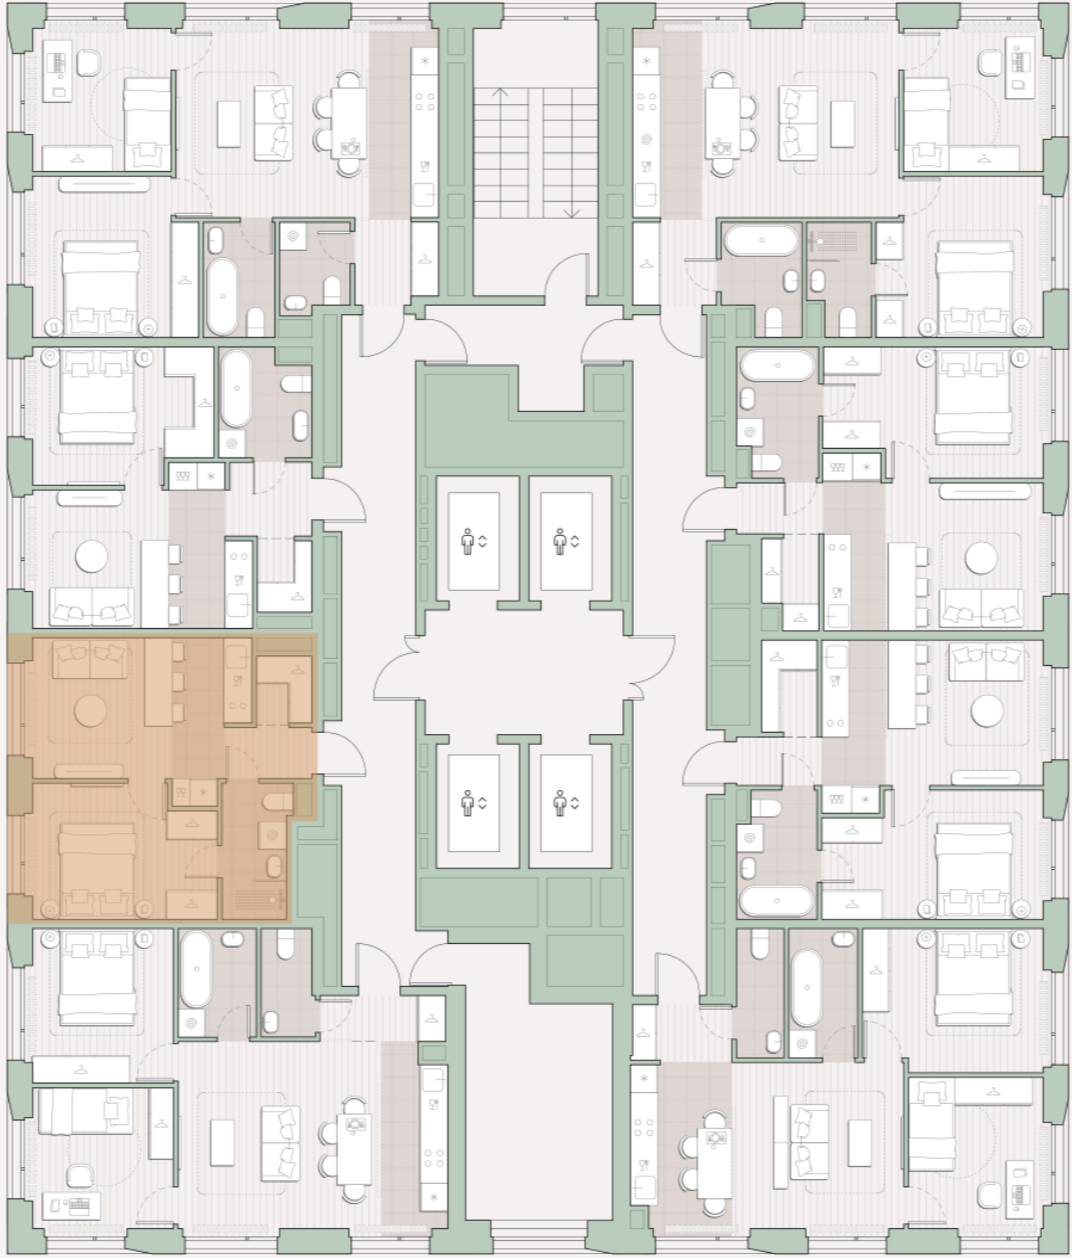

1-комнатная квартира, 34.4 м2

Среда на Лобачевского ■ Аминьевская  7 мин

13 964 473 ₽

405 944 за м²

Корпус	5.5
Этаж	24/27
Номер на этаже	6
Номер квартиры	211
Срок сдачи	1 квартал 2028
Отделка	Предчистовая
Высота потолков	2.92
Прописка	Москва

Окна в пол

Предчистовая отделка

Гардеробная

Мастер-спальня

Ниша для кухни

Сквозной санузел

Внутрипольные конвекторы

Схема этажа

 Большая Очаковская улица

Школа

Благоустроенный
внутренний двор

Главный пешеходный бульвар

Среда на Лобачевского

Проект бизнес-класса строится на западе Москвы. Его визитная карточка – три одинаковые башни сложной формы, облицованные ригельным кирпичом аквамаринового цвета, что акцентно выделяет здания на фоне окружения. Продуманный современный экстерьер и функциональные планировки, приватные пространства и разнообразные досуговые зоны – все это «Среда на Лобачевского».