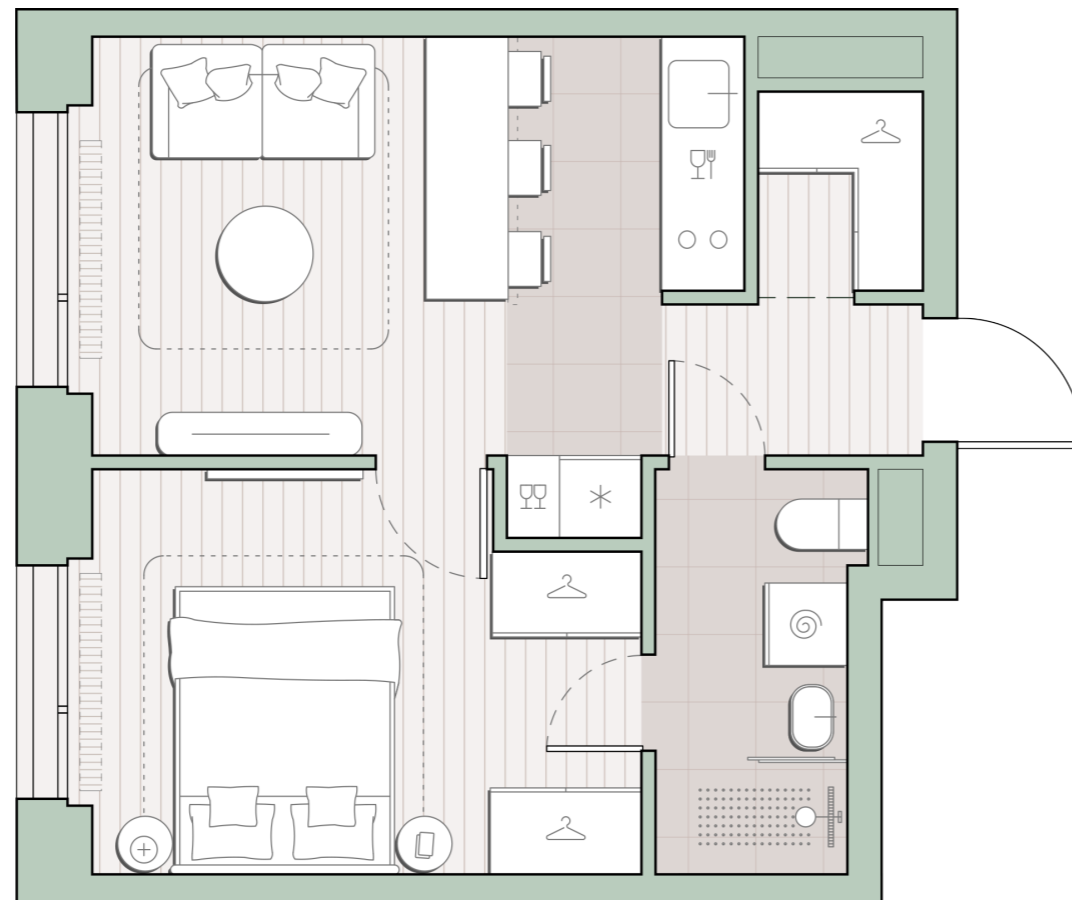

1-комнатная квартира, 34.4 м2

Среда на Лобачевского ■ Аминьевская  7 мин

13 964 473 ₽

405 944 за м²

Корпус	5.5
Этаж	24/27
Номер на этаже	6
Номер квартиры	211
Срок сдачи	1 квартал 2028
Отделка	Предчистовая
Высота потолков	2.92
Прописка	Москва

Окна в пол

Предчистовая отделка

Гардеробная

Мастер-спальня

Ниша для кухни

Сквозной санузел

Внутрипольные конвекторы

Схема этажа