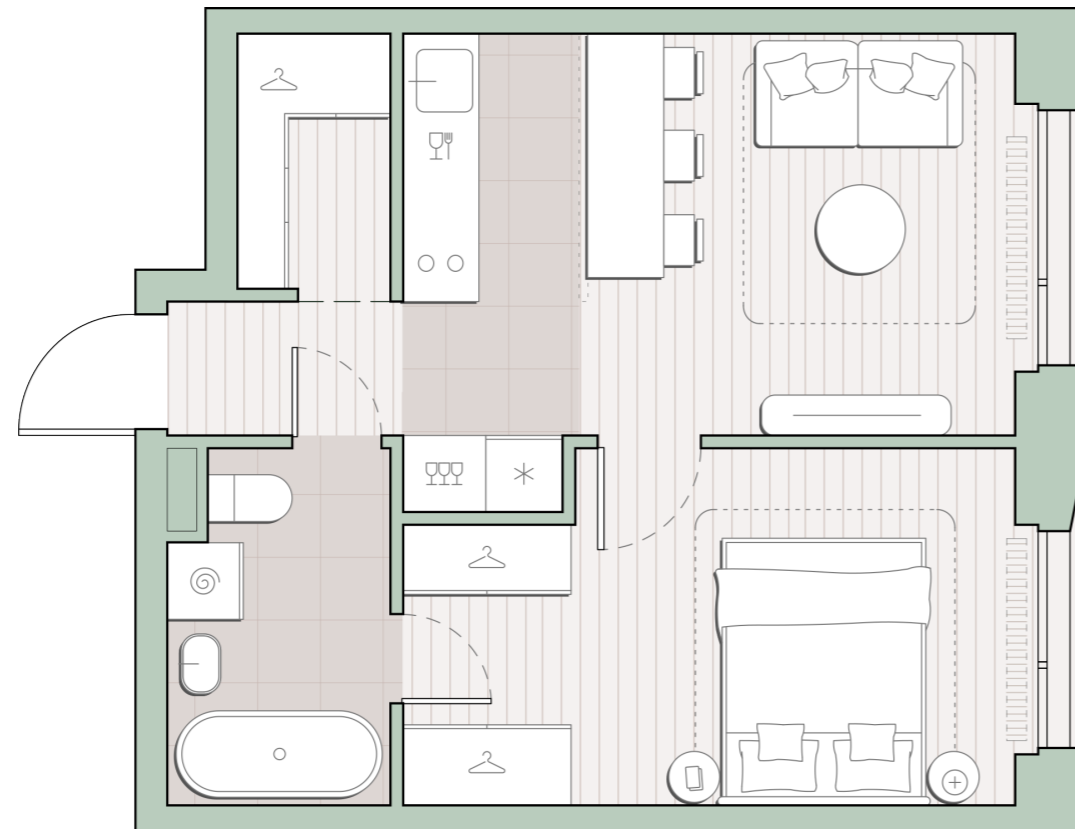

1-комнатная квартира, 38.4 м2

Среда на Лобачевского ■ Аминьевская  7 мин

14 533 939 ₺

378 488 за м²

Корпус	5.5
Этаж	24/27
Номер на этаже	3
Номер квартиры	208
Срок сдачи	1 квартал 2028
Отделка	Предчистовая
Высота потолков	2.92
Прописка	Москва

Окна в пол

Предчистовая отделка

Гардеробная

Мастер-спальня

Сквозной санузел

Внутрипольные конвекторы

Схема этажа

 Большая Очаковская улица