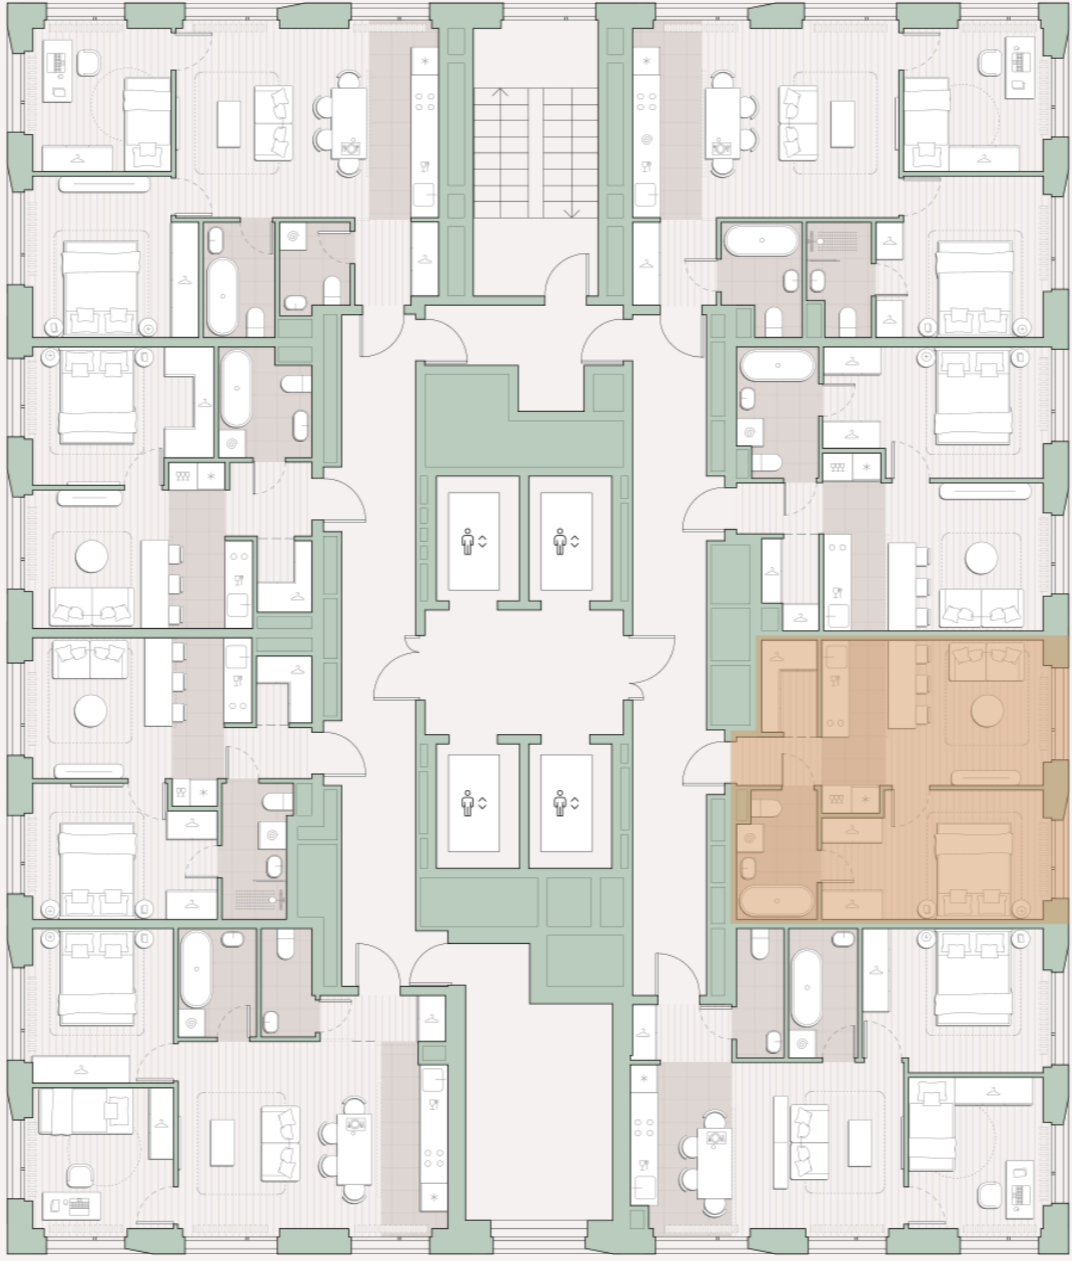

1-комнатная квартира, 38.4 м2

Среда на Лобачевского ■ Аминьевская  7 мин

14 533 939 ₺

378 488 за м²

Корпус	5.5
Этаж	24/27
Номер на этаже	3
Номер квартиры	208
Срок сдачи	1 квартал 2028
Отделка	Предчистовая
Высота потолков	2.92
Прописка	Москва

Окна в пол

Предчистовая отделка

Гардеробная

Мастер-спальня

Сквозной санузел

Внутрипольные конвекторы

Схема этажа

 Большая Очаковская улица

Школа

Благоустроенный
внутренний двор

Главный пешеходный бульвар

Среда на Лобачевского

Проект бизнес-класса строится на западе Москвы. Его визитная карточка – три одинаковые башни сложной формы, облицованные ригельным кирпичом аквамаринного цвета, что акцентно выделяет здания на фоне окружения. Продуманный современный экстерьер и функциональные планировки, приватные пространства и разнообразные досуговые зоны – все это «Среда на Лобачевского».