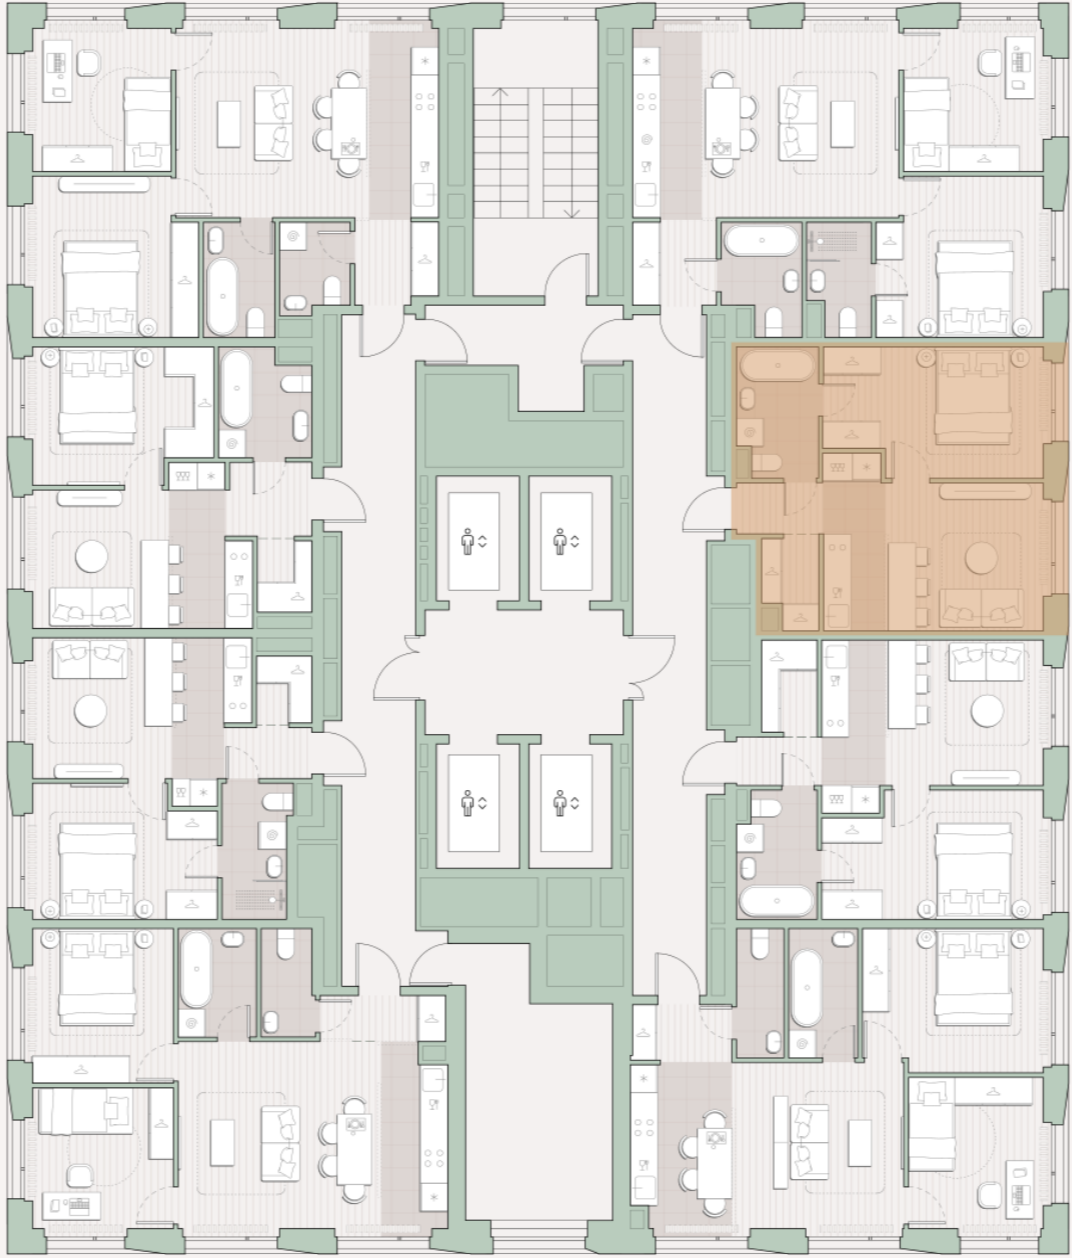

1-комнатная квартира, 38.8 м2

Среда на Лобачевского ■ Аминьевская  7 мин

14 712 649 ₽

379 192 за м²

Корпус	5.5
Этаж	25/27
Номер на этаже	2
Номер квартиры	215
Срок сдачи	1 квартал 2028
Отделка	Предчистовая
Высота потолков	2.92
Прописка	Москва

Окна в пол

Предчистовая отделка

Гардеробная

Мастер-спальня

Сквозной санузел

Внутрипольные конвекторы

Схема этажа

 Большая Очаковская улица

Школа

Благоустроенный
внутренний двор

Главный пешеходный бульвар

Среда на Лобачевского

Проект бизнес-класса строится на западе Москвы. Его визитная карточка – три одинаковые башни сложной формы, облицованные ригельным кирпичом аквамаринового цвета, что акцентно выделяет здания на фоне окружения. Продуманный современный экстерьер и функциональные планировки, приватные пространства и разнообразные досуговые зоны – все это «Среда на Лобачевского».