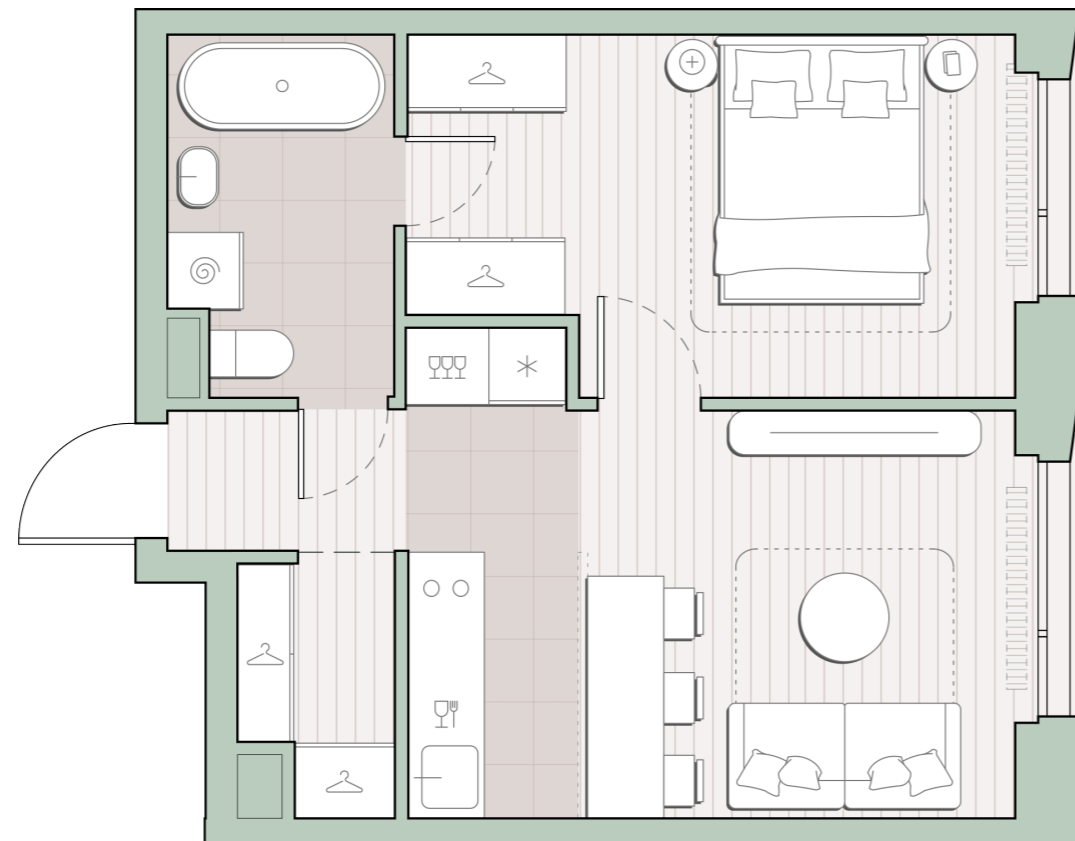

1-комнатная квартира, 38.8 м2

Среда на Лобачевского ■ Аминьевская  7 мин

14 712 649 ₽

379 192 за м²

Корпус	5.5
Этаж	25/27
Номер на этаже	2
Номер квартиры	215
Срок сдачи	1 квартал 2028
Отделка	Предчистовая
Высота потолков	2.92
Прописка	Москва

Окна в пол

Предчистовая отделка

Гардеробная

Мастер-спальня

Сквозной санузел

Внутрипольные конвекторы

Схема этажа

 Большая Очаковская улица