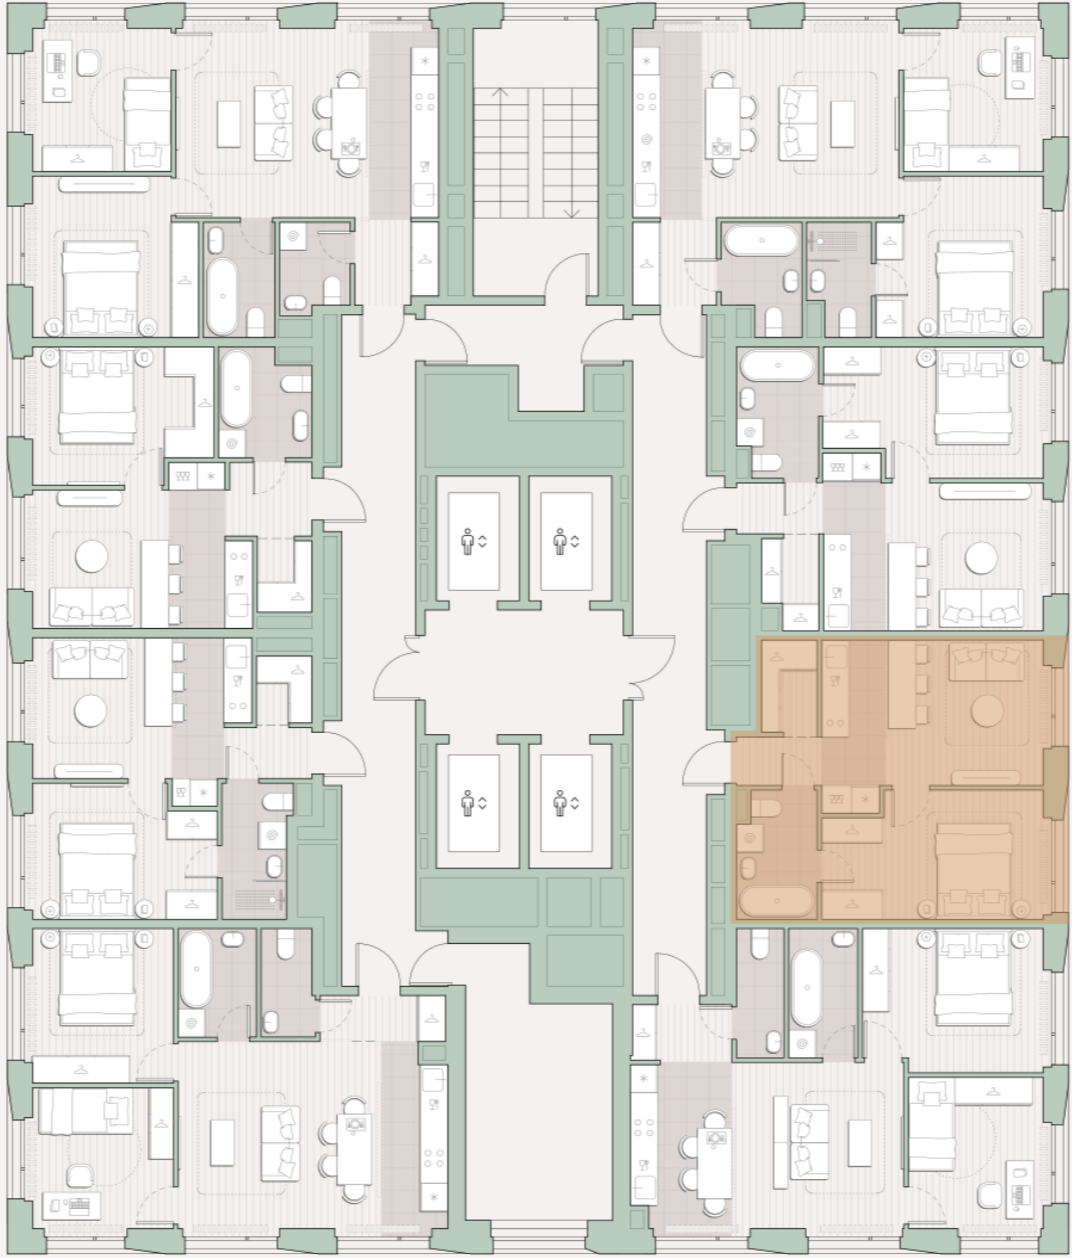

1-комнатная квартира, 38.5 м2

Среда на Лобачевского ■ Аминьевская  7 мин

14 598 892 ₺

379 192 за м²

Корпус	5.5
Этаж	25/27
Номер на этаже	3
Номер квартиры	216
Срок сдачи	1 квартал 2028
Отделка	Предчистовая
Высота потолков	2.92
Прописка	Москва

Окна в пол

Предчистовая отделка

Гардеробная

Мастер-спальня

Сквозной санузел

Внутрипольные конвекторы

Схема этажа

 Большая Очаковская улица

Школа

Благоустроенный
внутренний двор

Главный пешеходный бульвар

Среда на Лобачевского

Проект бизнес-класса строится на западе Москвы. Его визитная карточка – три одинаковые башни сложной формы, облицованные ригельным кирпичом аквамаринового цвета, что акцентно выделяет здания на фоне окружения. Продуманный современный экстерьер и функциональные планировки, приватные пространства и разнообразные досуговые зоны – все это «Среда на Лобачевского».