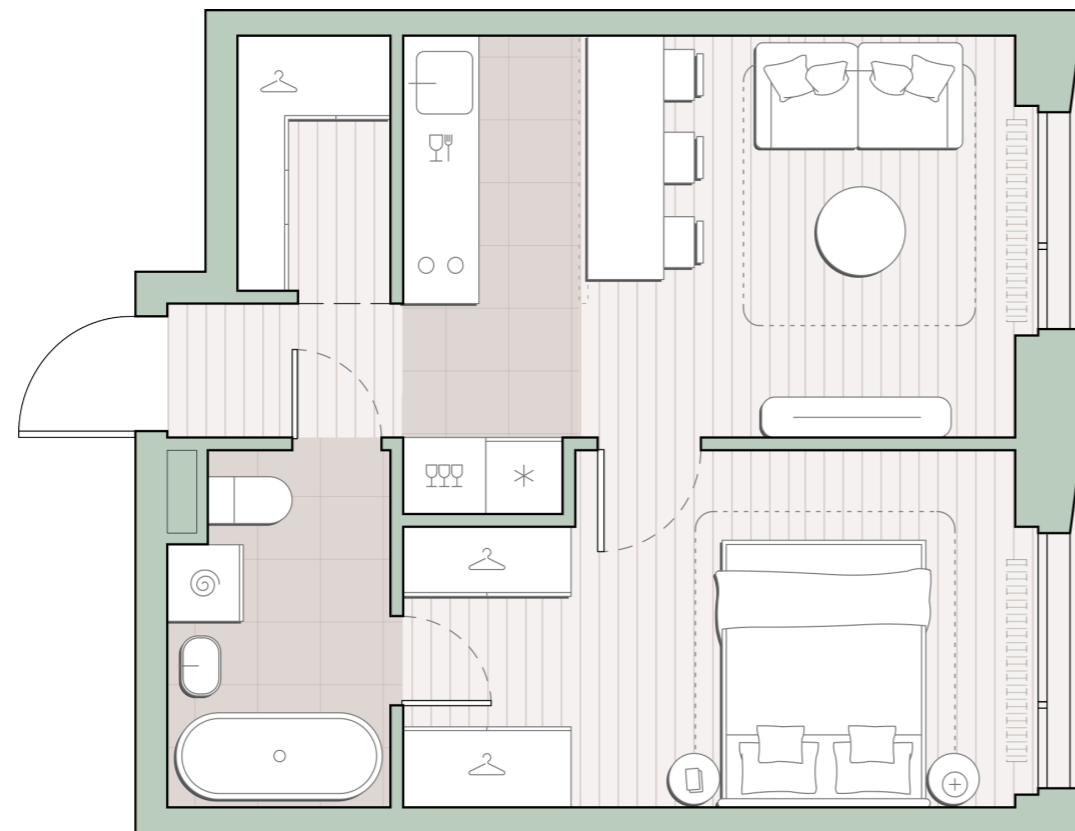

1-комнатная квартира, 38.5 м2

Среда на Лобачевского ■ Аминьевская  7 мин

14 598 892 ₺

379 192 за м²

Корпус	5.5
Этаж	25/27
Номер на этаже	3
Номер квартиры	216
Срок сдачи	1 квартал 2028
Отделка	Предчистовая
Высота потолков	2.92
Прописка	Москва

Окна в пол

Предчистовая отделка

Гардеробная

Мастер-спальня

Сквозной санузел

Внутрипольные конвекторы

Схема этажа

 Большая Очаковская улица