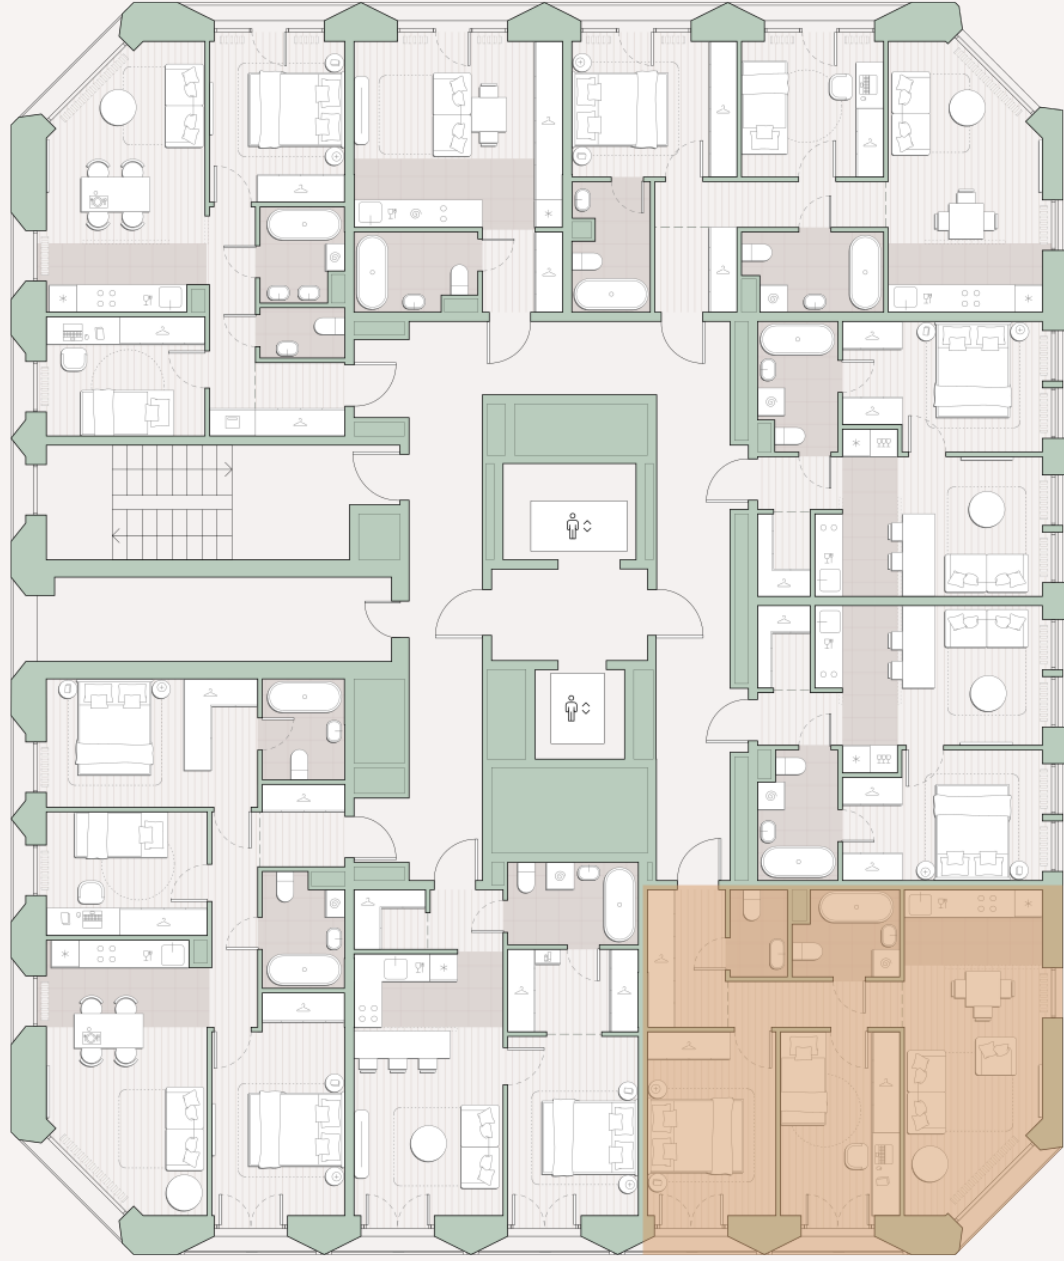

2-комнатная квартира, 56.2 м²

Среда на Лобачевского ■ Аминьевская  7 мин

18 911 974 ₺

336 461 за м²

Корпус	5.6
Этаж	2/13
Номер на этаже	6
Номер квартиры	241
Срок сдачи	1 квартал 2028
Отделка	Предчистовая
Высота потолков	2.92
Прописка	Москва

Окна в пол

Предчистовая отделка

Вид во двор

Несколько санузлов

Французский балкон

Внутрипольные конвекторы

Схема этажа

 Большая Очаковская улица

Школа

Пешеходный бульвар

 Благоустроенный внутренний двор

Среда на Лобачевского

Проект бизнес-класса строится на западе Москвы. Его визитная карточка – три одинаковые башни сложной формы, облицованные ригельным кирпичом аквамаринного цвета, что акцентно выделяет здания на фоне окружения. Продуманный современный экстерьер и функциональные планировки, приватные пространства и разнообразные досуговые зоны – все это «Среда на Лобачевского».