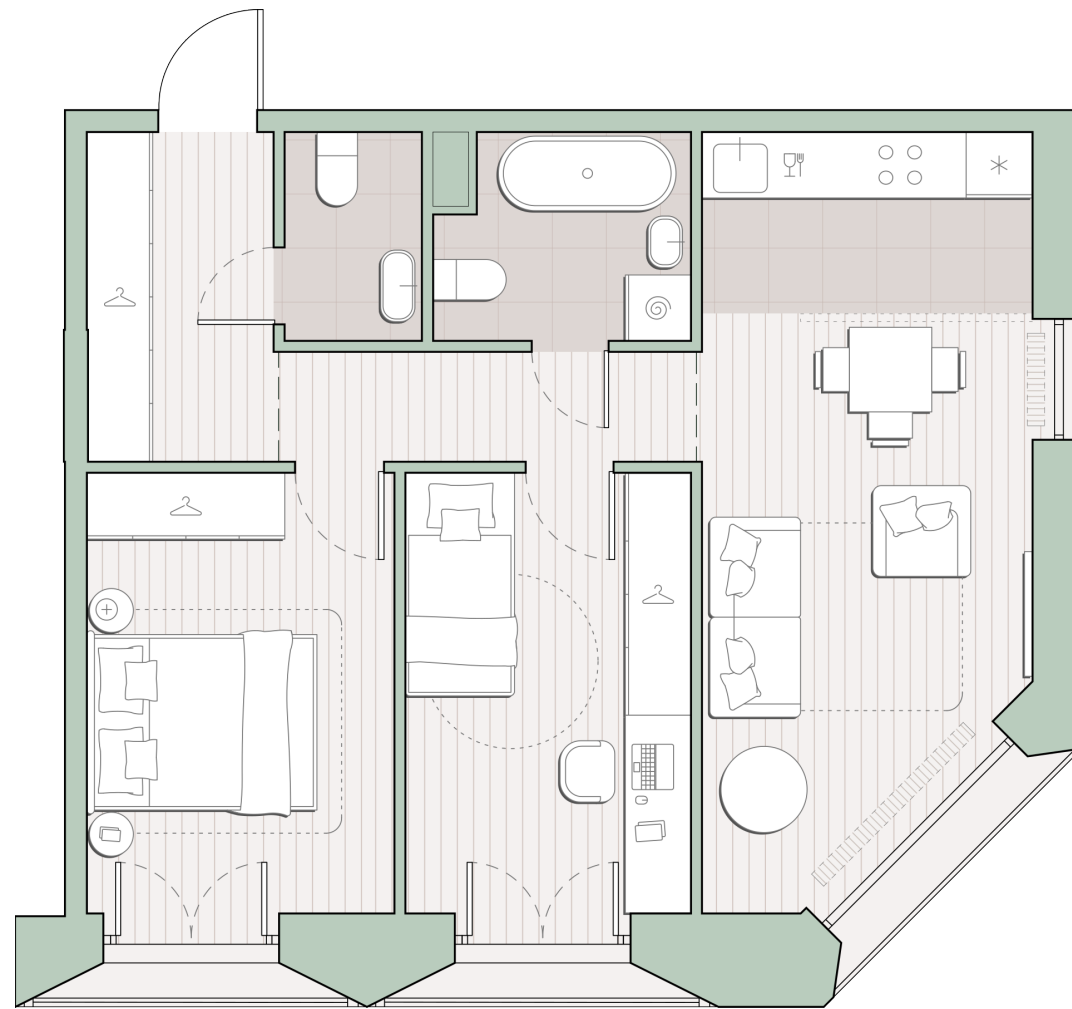

2-комнатная квартира, 56.2 м²

Среда на Лобачевского ■ Аминьевская  7 мин

18 911 974 ₺

336 461 за м²

Корпус	5.6
Этаж	2/13
Номер на этаже	6
Номер квартиры	241
Срок сдачи	1 квартал 2028
Отделка	Предчистовая
Высота потолков	2.92
Прописка	Москва

Окна в пол

Предчистовая отделка

Вид во двор

Несколько санузлов

Французский балкон

Внутрипольные конвекторы

Схема этажа

 Большая Очаковская улица

Школа

Пешеходный бульвар

 Благоустроенный внутренний двор

Среда на Лобачевского

Проект бизнес-класса строится на западе Москвы. Его визитная карточка – три одинаковые башни сложной формы, облицованные ригельным кирпичом аквамаринного цвета, что акцентно выделяет здания на фоне окружения. Продуманный современный экстерьер и функциональные планировки, приватные пространства и разнообразные досуговые зоны – все это «Среда на Лобачевского».