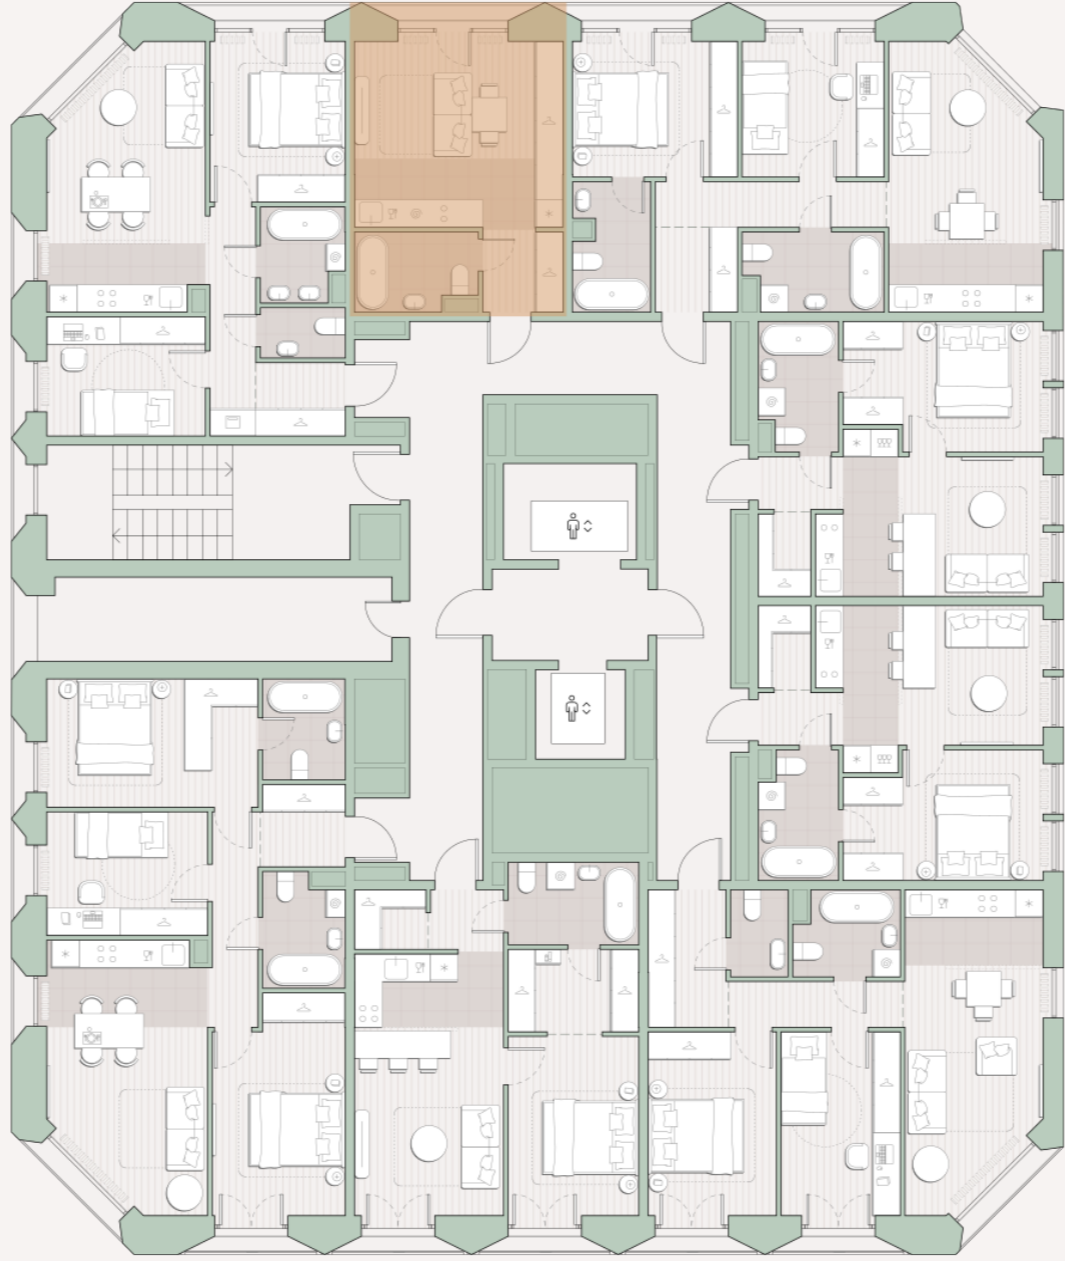

Квартира-студия, 25.9 м2

Среда на Лобачевского ■ Аминьевская  7 мин

9 862 098 ₺

380 776 за м²

Корпус	5.6
Этаж	3/13
Номер на этаже	2
Номер квартиры	245
Срок сдачи	1 квартал 2028
Отделка	Предчистовая
Высота потолков	2.92
Прописка	Москва

Окна в пол

Предчистовая отделка

Французский балкон

Внутрипольные конвекторы

Схема этажа

 Большая Очаковская улица

Школа

Пешеходный бульвар

 Благоустроенный внутренний двор

Среда на Лобачевского

Проект бизнес-класса строится на западе Москвы. Его визитная карточка – три одинаковые башни сложной формы, облицованные ригельным кирпичом аквамаринового цвета, что акцентно выделяет здания на фоне окружения. Продуманный современный экстерьер и функциональные планировки, приватные пространства и разнообразные досуговые зоны – все это «Среда на Лобачевского».