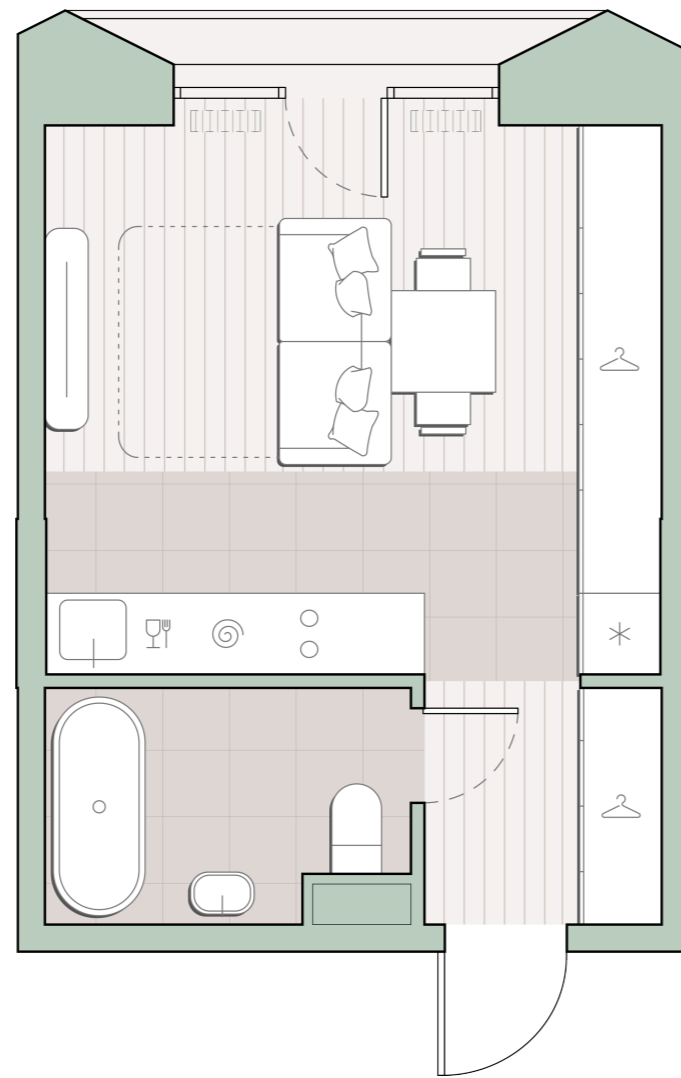

Квартира-студия, 25.9 м2

Среда на Лобачевского ■ Аминьевская  7 мин

9 862 098 ₺

380 776 за м²

Корпус	5.6
Этаж	3/13
Номер на этаже	2
Номер квартиры	245
Срок сдачи	1 квартал 2028
Отделка	Предчистовая
Высота потолков	2.92
Прописка	Москва

Окна в пол

Предчистовая отделка

Французский балкон

Внутрипольные конвекторы

Схема этажа

 Большая Очаковская улица

Школа

Пешеходный бульвар

 Благоустроенный внутренний двор

Среда на Лобачевского

Проект бизнес-класса строится на западе Москвы. Его визитная карточка – три одинаковые башни сложной формы, облицованные ригельным кирпичом аквамаринового цвета, что акцентно выделяет здания на фоне окружения. Продуманный современный экстерьер и функциональные планировки, приватные пространства и разнообразные досуговые зоны – все это «Среда на Лобачевского».