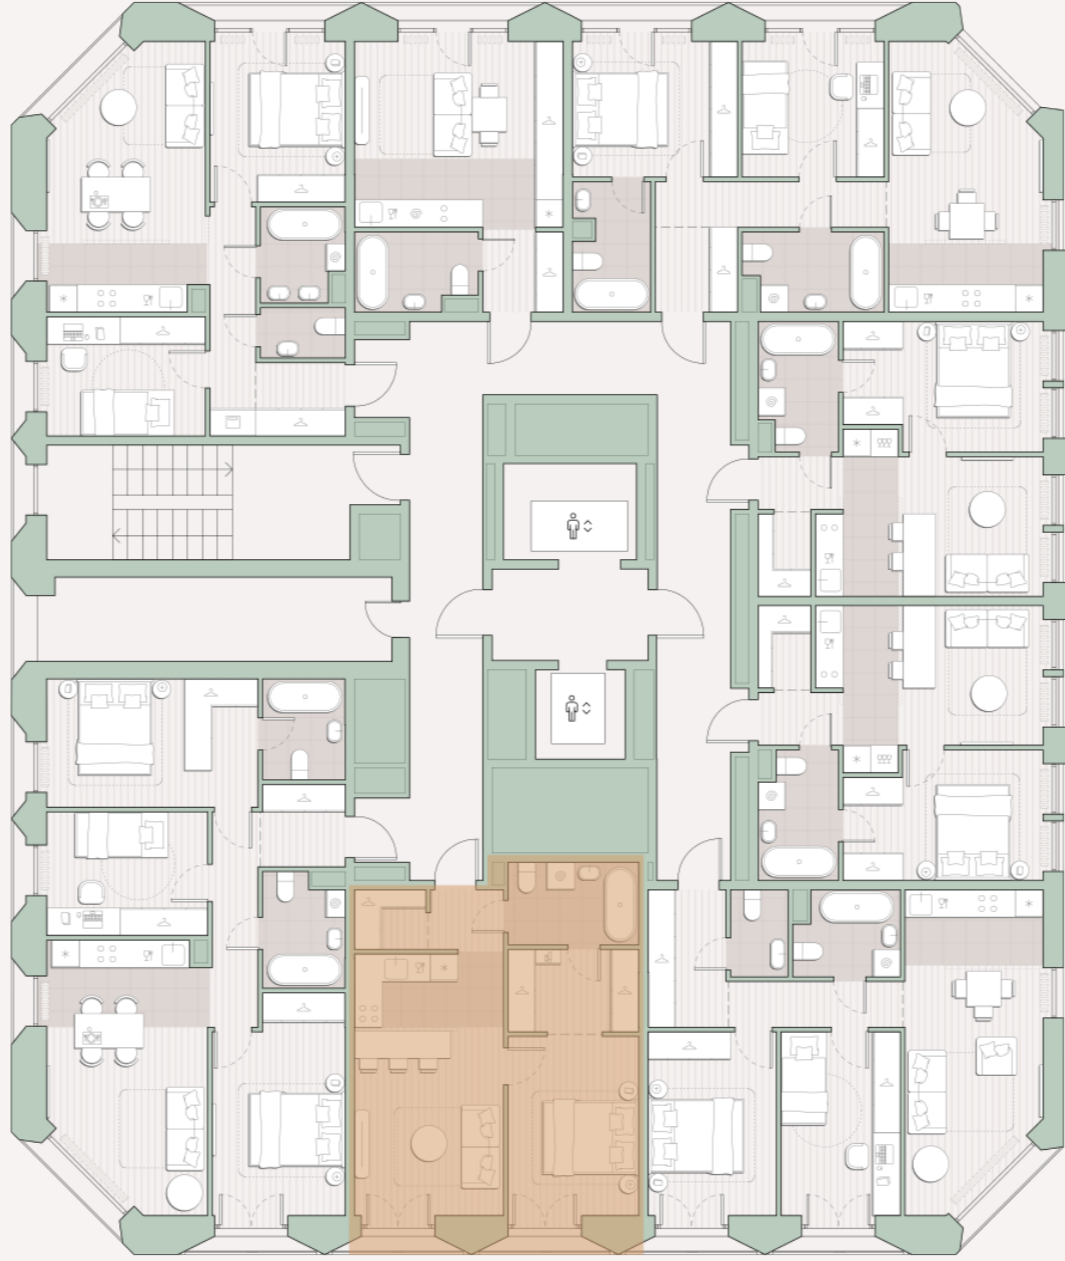

1-комнатная квартира, 44.1 м²

Среда на Лобачевского ■ Аминьевская  7 мин

15 841 425 ₺

359 216 за м²

Корпус	5.6
Этаж	2/13
Номер на этаже	7
Номер квартиры	242
Срок сдачи	1 квартал 2028
Отделка	Предчистовая
Высота потолков	2.92
Прописка	Москва

Окна в пол

Предчистовая отделка

Вид во двор

Гардеробная

Мастер-спальня

Сквозной санузел

Французский балкон

Внутрипольные конвекторы

Схема этажа

 Большая Очаковская улица

Школа

Пешеходный бульвар

 Благоустроенный внутренний двор

Среда на Лобачевского

Проект бизнес-класса строится на западе Москвы. Его визитная карточка – три одинаковые башни сложной формы, облицованные ригельным кирпичом аквамаринового цвета, что акцентно выделяет здания на фоне окружения. Продуманный современный экстерьер и функциональные планировки, приватные пространства и разнообразные досуговые зоны – все это «Среда на Лобачевского».