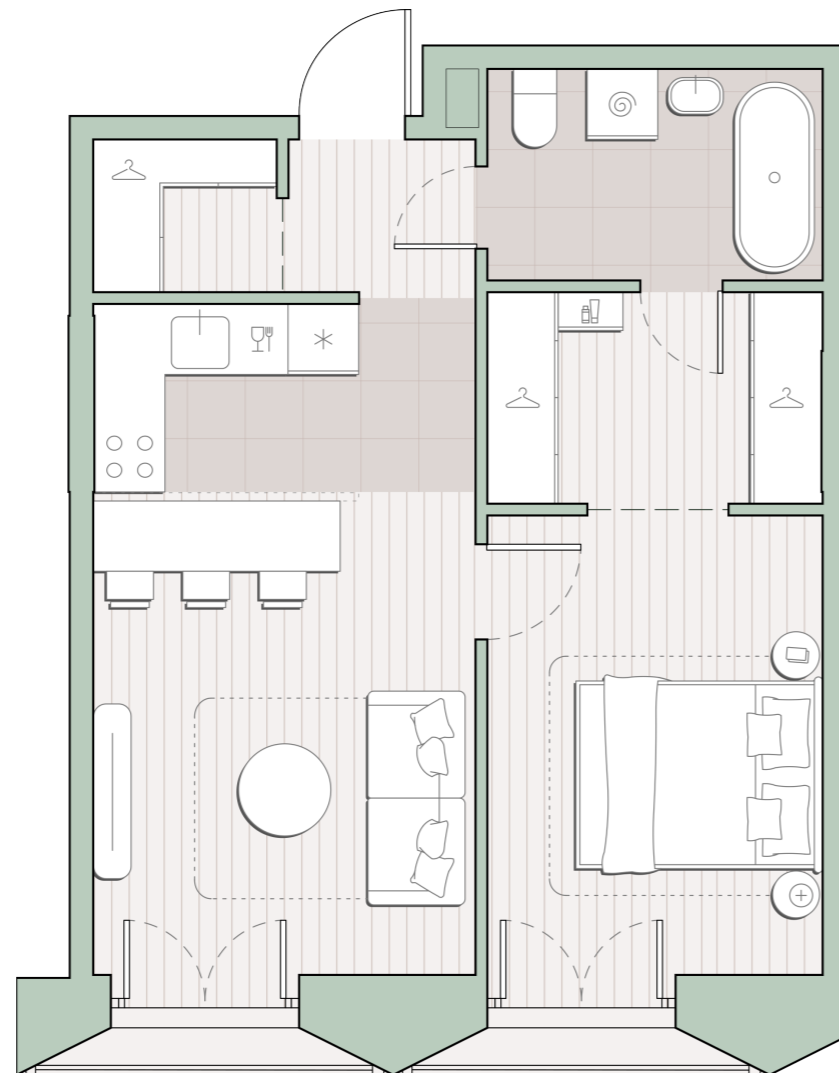

1-комнатная квартира, 44.1 м²

Среда на Лобачевского ■ Аминьевская  7 мин

15 841 425 ₺

359 216 за м²

Корпус	5.6
Этаж	2/13
Номер на этаже	7
Номер квартиры	242
Срок сдачи	1 квартал 2028
Отделка	Предчистовая
Высота потолков	2.92
Прописка	Москва

Окна в пол

Предчистовая отделка

Вид во двор

Гардеробная

Мастер-спальня

Сквозной санузел

Французский балкон

Внутрипольные конвекторы

Схема этажа

 Большая Очаковская улица

Школа

Пешеходный бульвар

 Благоустроенный внутренний двор

Среда на Лобачевского

Проект бизнес-класса строится на западе Москвы. Его визитная карточка – три одинаковые башни сложной формы, облицованные ригельным кирпичом аквамаринового цвета, что акцентно выделяет здания на фоне окружения. Продуманный современный экстерьер и функциональные планировки, приватные пространства и разнообразные досуговые зоны – все это «Среда на Лобачевского».