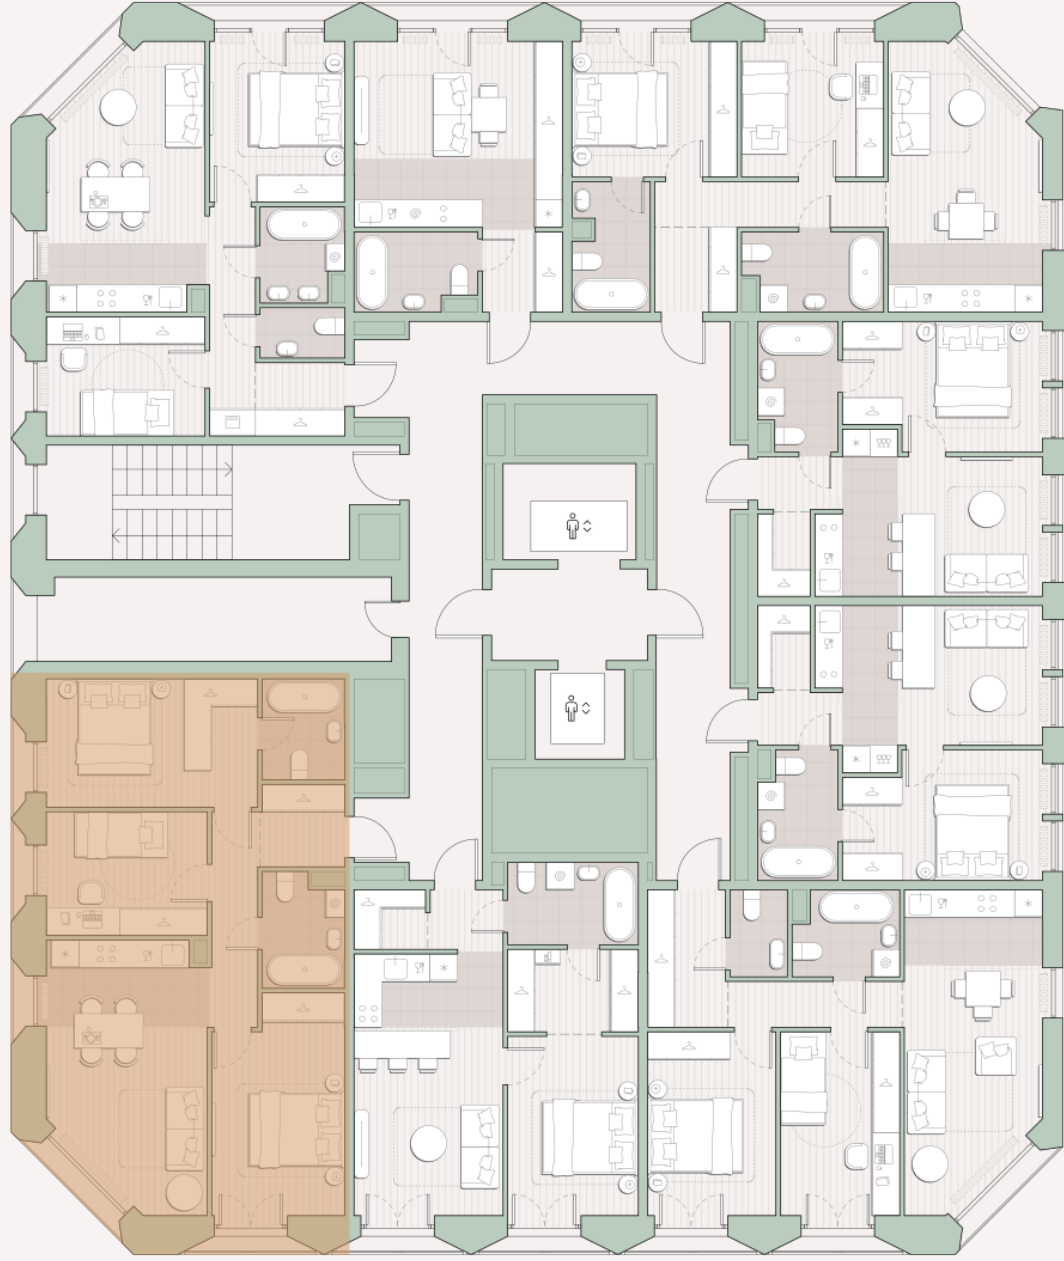

3-комнатная квартира, 70.4 м2

Среда на Лобачевского ■ Аминьевская 🚶 7 мин

23 721 420 ₹

333 288 за м²

Корпус	5.6
Этаж	2/13
Номер на этаже	8
Номер квартиры	243
Срок сдачи	1 квартал 2028
Отделка	Предчистовая
Высота потолков	2.92
Прописка	Москва

Окна в пол

Предчистовая отделка

Мастер-спальня

Несколько санузлов

Французский балкон

Внутрипольные конвекторы

Схема этажа

 Большая Очаковская улица

Школа

Пешеходный бульвар

 Благоустроенный внутренний двор

Среда на Лобачевского

Проект бизнес-класса строится на западе Москвы. Его визитная карточка – три одинаковые башни сложной формы, облицованные ригельным кирпичом аквамаринового цвета, что акцентно выделяет здания на фоне окружения. Продуманный современный экстерьер и функциональные планировки, приватные пространства и разнообразные досуговые зоны – все это «Среда на Лобачевского».