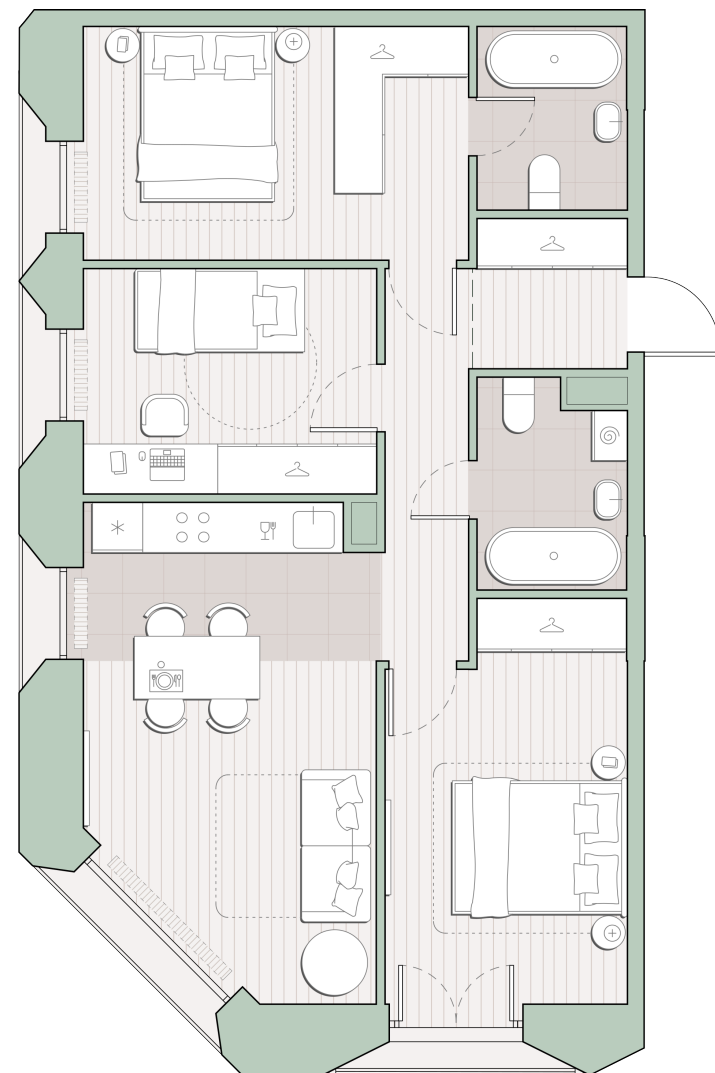

3-комнатная квартира, 70.4 м2

Среда на Лобачевского ■ Аминьевская 🚶 7 мин

23 721 420 ₹

333 288 за м²

Корпус	5.6
Этаж	2/13
Номер на этаже	8
Номер квартиры	243
Срок сдачи	1 квартал 2028
Отделка	Предчистовая
Высота потолков	2.92
Прописка	Москва

Окна в пол

Предчистовая отделка

Мастер-спальня

Несколько санузлов

Французский балкон

Внутрипольные конвекторы

Схема этажа

 Большая Очаковская улица

Школа

Пешеходный бульвар

 Благоустроенный внутренний двор

Среда на Лобачевского

Проект бизнес-класса строится на западе Москвы. Его визитная карточка – три одинаковые башни сложной формы, облицованные ригельным кирпичом аквамаринового цвета, что акцентно выделяет здания на фоне окружения. Продуманный современный экстерьер и функциональные планировки, приватные пространства и разнообразные досуговые зоны – все это «Среда на Лобачевского».