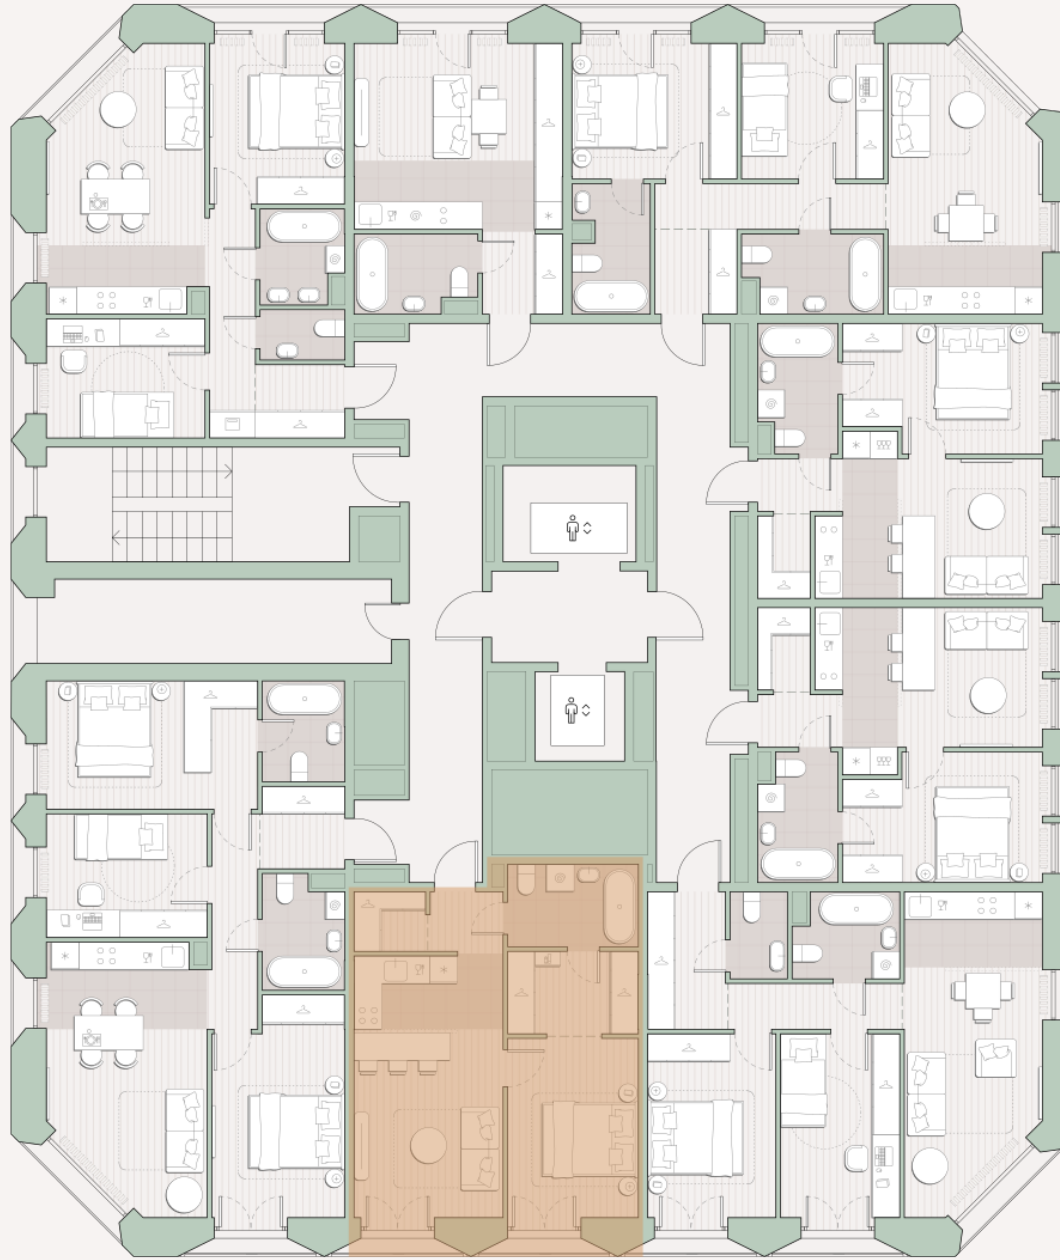

1-комнатная квартира, 44.1 м²

Среда на Лобачевского ■ Аминьевская  7 мин

15 992 776 ₺

362 648 за м²

Корпус	5.6
Этаж	4/13
Номер на этаже	7
Номер квартиры	258
Срок сдачи	1 квартал 2028
Отделка	Предчистовая
Высота потолков	2.92
Прописка	Москва

Окна в пол

Предчистовая отделка

Вид во двор

Гардеробная

Мастер-спальня

Сквозной санузел

Французский балкон

Внутрипольные конвекторы

Схема этажа

 Большая Очаковская улица

Школа

Пешеходный бульвар

 Благоустроенный внутренний двор

Среда на Лобачевского

Проект бизнес-класса строится на западе Москвы. Его визитная карточка – три одинаковые башни сложной формы, облицованные ригельным кирпичом аквамаринового цвета, что акцентно выделяет здания на фоне окружения. Продуманный современный экстерьер и функциональные планировки, приватные пространства и разнообразные досуговые зоны – все это «Среда на Лобачевского».