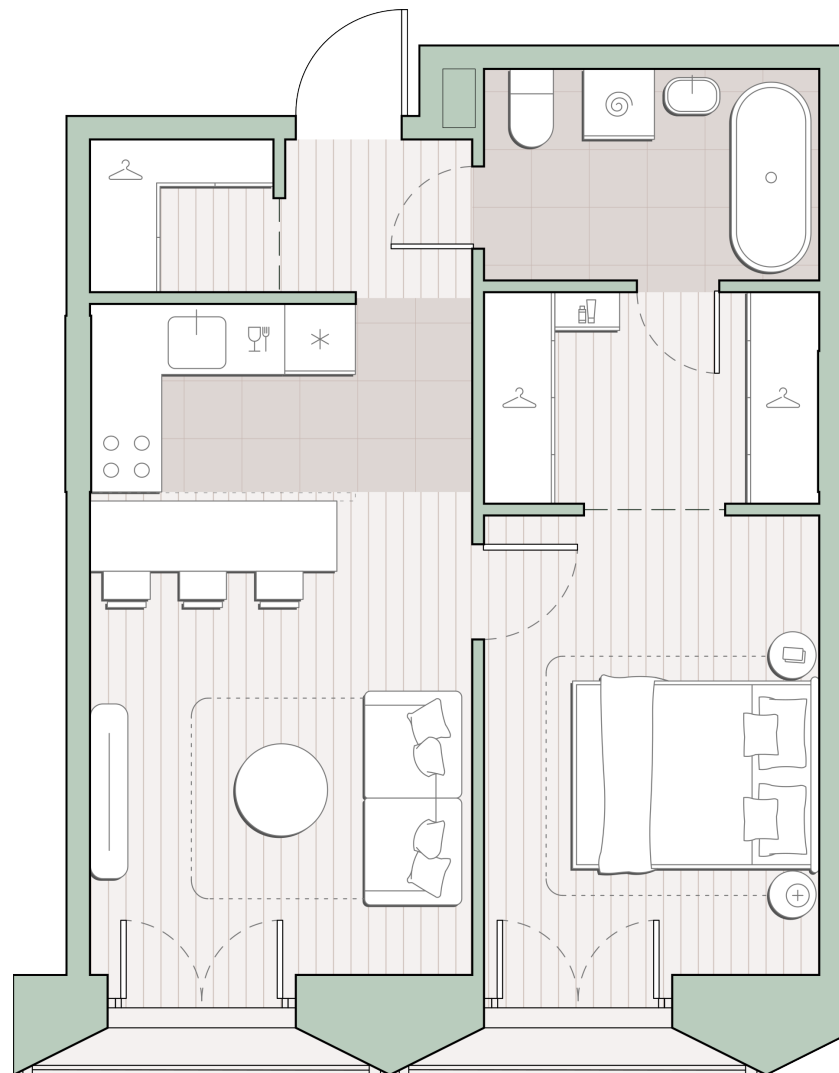

1-комнатная квартира, 44.1 м²

Среда на Лобачевского ■ Аминьевская  7 мин

15 992 776 ₺

362 648 за м²

Корпус	5.6
Этаж	4/13
Номер на этаже	7
Номер квартиры	258
Срок сдачи	1 квартал 2028
Отделка	Предчистовая
Высота потолков	2.92
Прописка	Москва

Окна в пол

Предчистовая отделка

Вид во двор

Гардеробная

Мастер-спальня

Сквозной санузел

Французский балкон

Внутрипольные конвекторы

Схема этажа

 Большая Очаковская улица

Школа

Пешеходный бульвар

 Благоустроенный внутренний двор

Среда на Лобачевского

Проект бизнес-класса строится на западе Москвы. Его визитная карточка – три одинаковые башни сложной формы, облицованные ригельным кирпичом аквамаринового цвета, что акцентно выделяет здания на фоне окружения. Продуманный современный экстерьер и функциональные планировки, приватные пространства и разнообразные досуговые зоны – все это «Среда на Лобачевского».