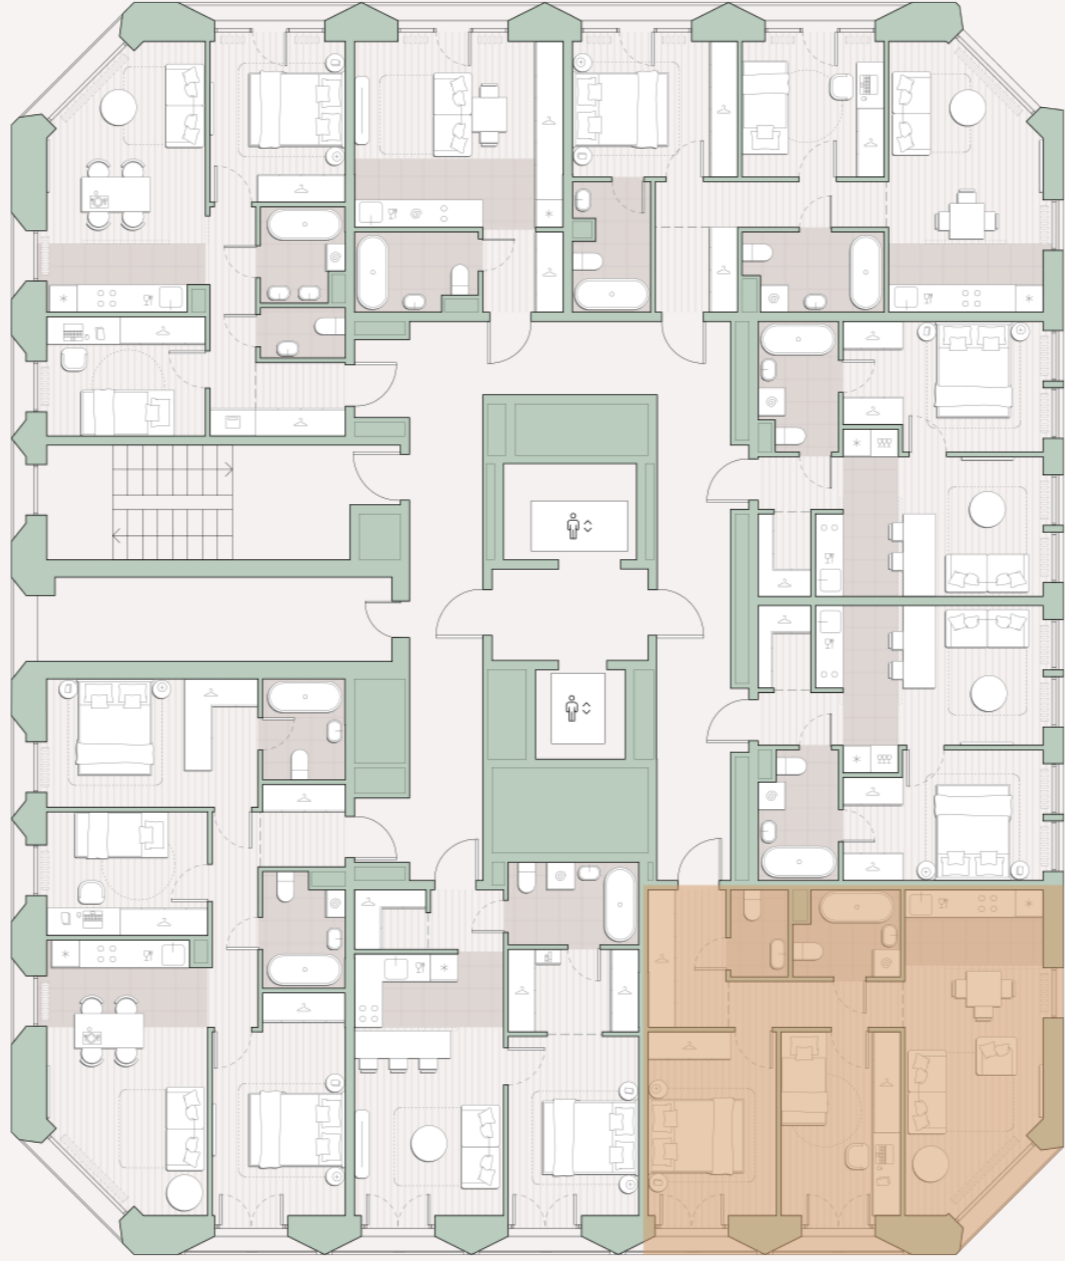

2-комнатная квартира, 56.2 м²

Среда на Лобачевского ■ Аминьевская  7 мин

19 183 982 ₹

341 044 за м²

Корпус	5.6
Этаж	5/13
Номер на этаже	6
Номер квартиры	265
Срок сдачи	1 квартал 2028
Отделка	Предчистовая
Высота потолков	2.92
Прописка	Москва

Окна в пол

Предчистовая отделка

Вид во двор

Несколько санузлов

Французский балкон

Внутрипольные конвекторы

Схема этажа

 Большая Очаковская улица

Школа

Пешеходный бульвар

 Благоустроенный внутренний двор

Среда на Лобачевского

Проект бизнес-класса строится на западе Москвы. Его визитная карточка – три одинаковые башни сложной формы, облицованные ригельным кирпичом аквамаринного цвета, что акцентно выделяет здания на фоне окружения. Продуманный современный экстерьер и функциональные планировки, приватные пространства и разнообразные досуговые зоны – все это «Среда на Лобачевского».