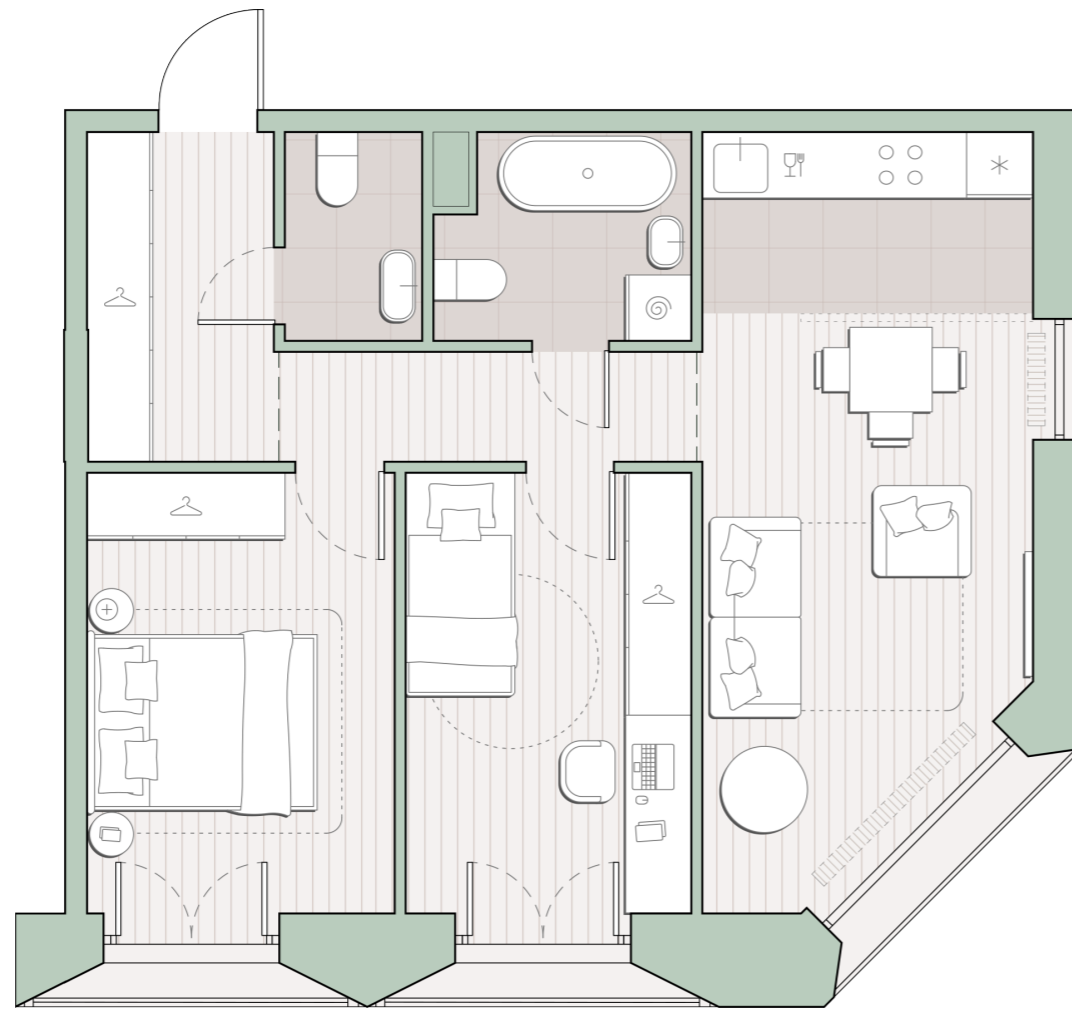

2-комнатная квартира, 56.2 м²

Среда на Лобачевского ■ Аминьевская  7 мин

19 183 982 ₹

341 044 за м²

Корпус	5.6
Этаж	5/13
Номер на этаже	6
Номер квартиры	265
Срок сдачи	1 квартал 2028
Отделка	Предчистовая
Высота потолков	2.92
Прописка	Москва

Окна в пол

Предчистовая отделка

Вид во двор

Несколько санузлов

Французский балкон

Внутрипольные конвекторы

Схема этажа

 Большая Очаковская улица

Школа

Пешеходный бульвар

 Благоустроенный внутренний двор

Среда на Лобачевского

Проект бизнес-класса строится на западе Москвы. Его визитная карточка – три одинаковые башни сложной формы, облицованные ригельным кирпичом аквамаринного цвета, что акцентно выделяет здания на фоне окружения. Продуманный современный экстерьер и функциональные планировки, приватные пространства и разнообразные досуговые зоны – все это «Среда на Лобачевского».