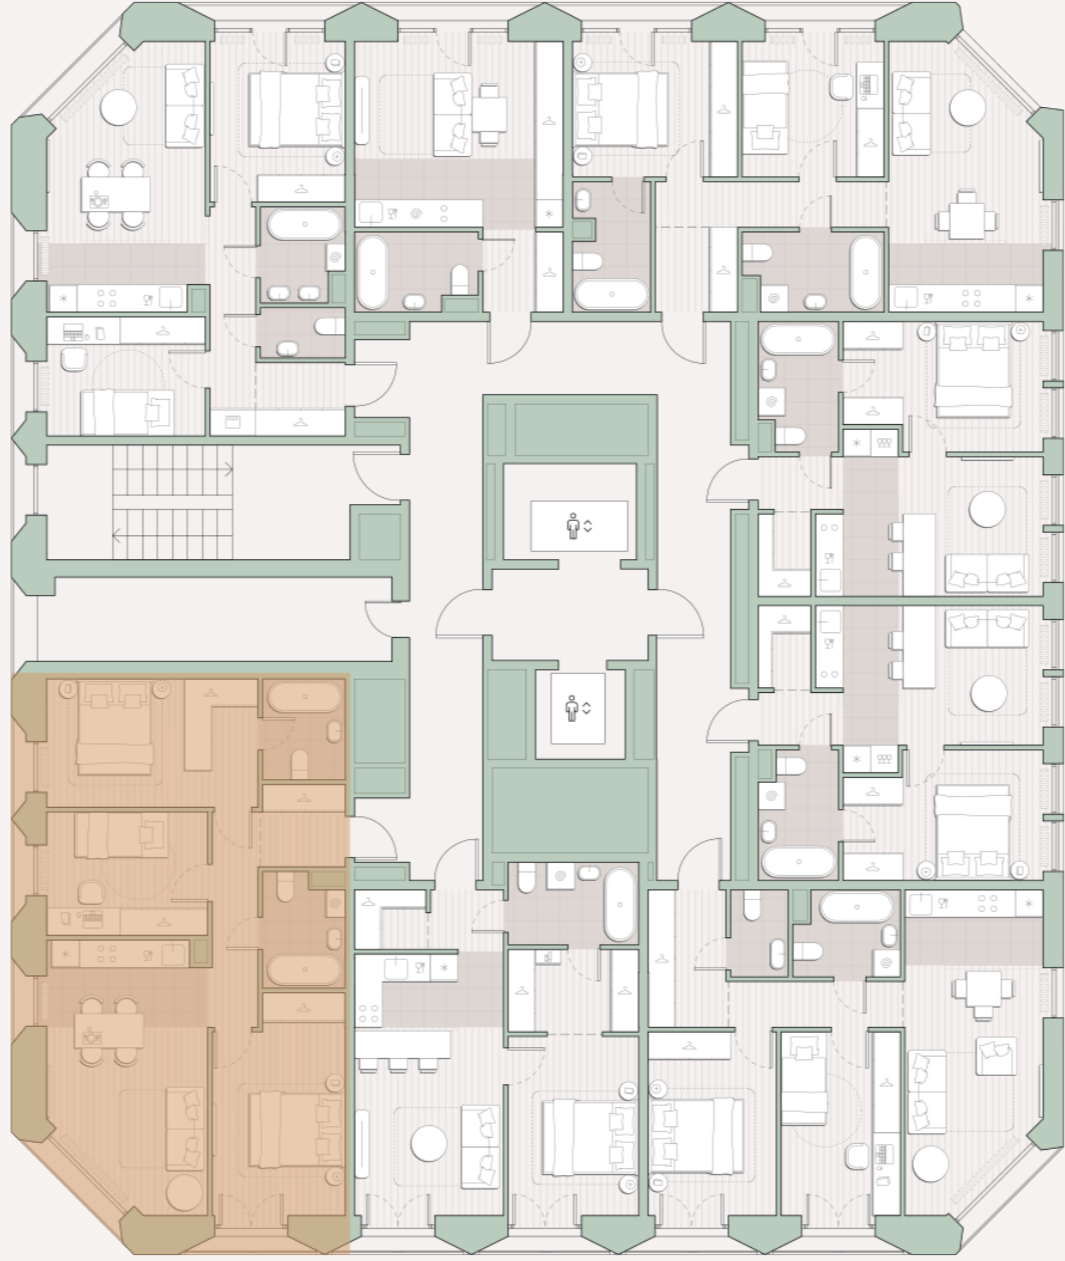

3-комнатная квартира, 70.4 м2

Среда на Лобачевского ■ Аминьевская  7 мин

24 068 352 ₺

337 955 за м²

Корпус	5.6
Этаж	5/13
Номер на этаже	8
Номер квартиры	267
Срок сдачи	1 квартал 2028
Отделка	Предчистовая
Высота потолков	2.92
Прописка	Москва

Окна в пол

Предчистовая отделка

Мастер-спальня

Несколько санузлов

Французский балкон

Внутрипольные конвекторы

Схема этажа

 Большая Очаковская улица

Школа

Пешеходный бульвар

 Благоустроенный внутренний двор

Среда на Лобачевского

Проект бизнес-класса строится на западе Москвы. Его визитная карточка – три одинаковые башни сложной формы, облицованные ригельным кирпичом аквамаринового цвета, что акцентно выделяет здания на фоне окружения. Продуманный современный экстерьер и функциональные планировки, приватные пространства и разнообразные досуговые зоны – все это «Среда на Лобачевского».