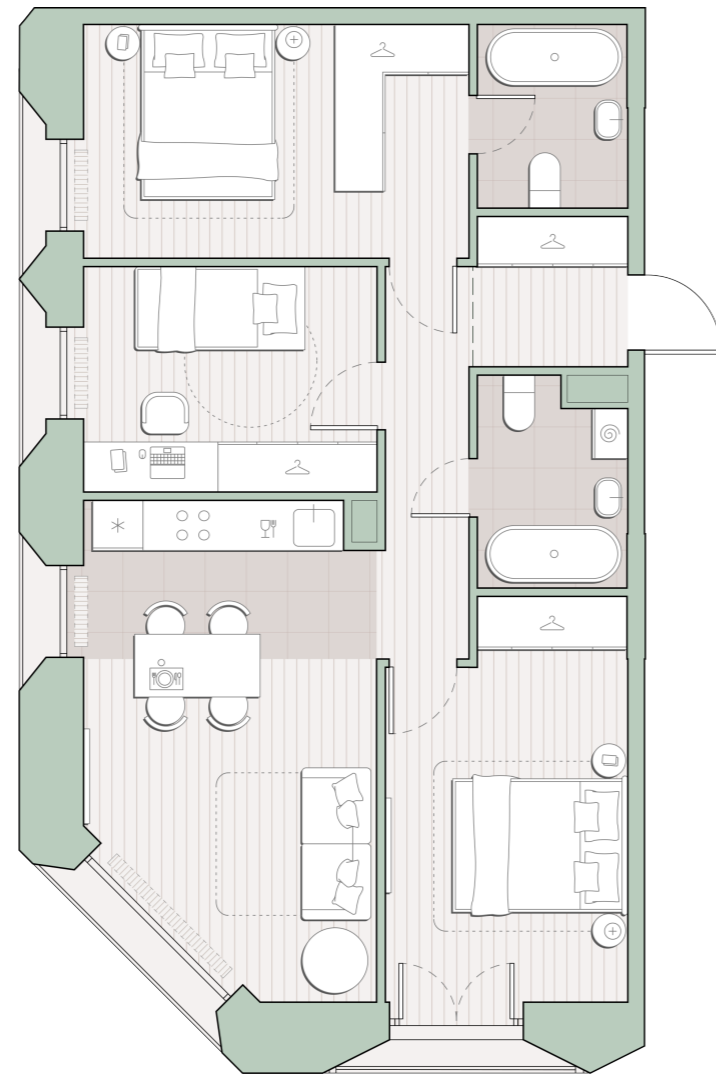

3-комнатная квартира, 70.4 м2

Среда на Лобачевского ■ Аминьевская  7 мин

24 068 352 ₺

337 955 за м²

Корпус	5.6
Этаж	5/13
Номер на этаже	8
Номер квартиры	267
Срок сдачи	1 квартал 2028
Отделка	Предчистовая
Высота потолков	2.92
Прописка	Москва

Окна в пол

Предчистовая отделка

Мастер-спальня

Несколько санузлов

Французский балкон

Внутрипольные конвекторы

Схема этажа

 Большая Очаковская улица

Школа

Пешеходный бульвар

 Благоустроенный внутренний двор

Среда на Лобачевского

Проект бизнес-класса строится на западе Москвы. Его визитная карточка – три одинаковые башни сложной формы, облицованные ригельным кирпичом аквамаринового цвета, что акцентно выделяет здания на фоне окружения. Продуманный современный экстерьер и функциональные планировки, приватные пространства и разнообразные досуговые зоны – все это «Среда на Лобачевского».