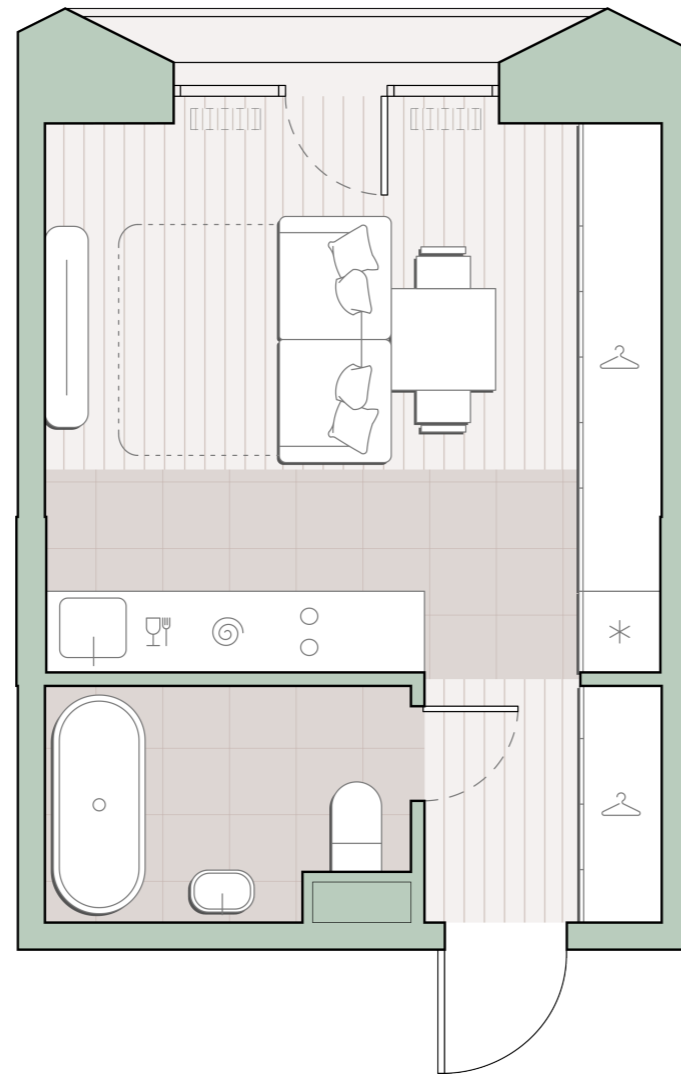

Квартира-студия, 25.9 м2

Среда на Лобачевского ■ Аминьевская  7 мин

10 007 967 ₽

386 408 за м²

Корпус	5.6
Этаж	6/13
Номер на этаже	2
Номер квартиры	269
Срок сдачи	1 квартал 2028
Отделка	Предчистовая
Высота потолков	2.92
Прописка	Москва

Окна в пол

Предчистовая отделка

Французский балкон

Внутрипольные конвекторы

Схема этажа

 Большая Очаковская улица

Школа

Пешеходный бульвар

 Благоустроенный внутренний двор

Среда на Лобачевского

Проект бизнес-класса строится на западе Москвы. Его визитная карточка – три одинаковые башни сложной формы, облицованные ригельным кирпичом аквамаринного цвета, что акцентно выделяет здания на фоне окружения. Продуманный современный экстерьер и функциональные планировки, приватные пространства и разнообразные досуговые зоны – все это «Среда на Лобачевского».