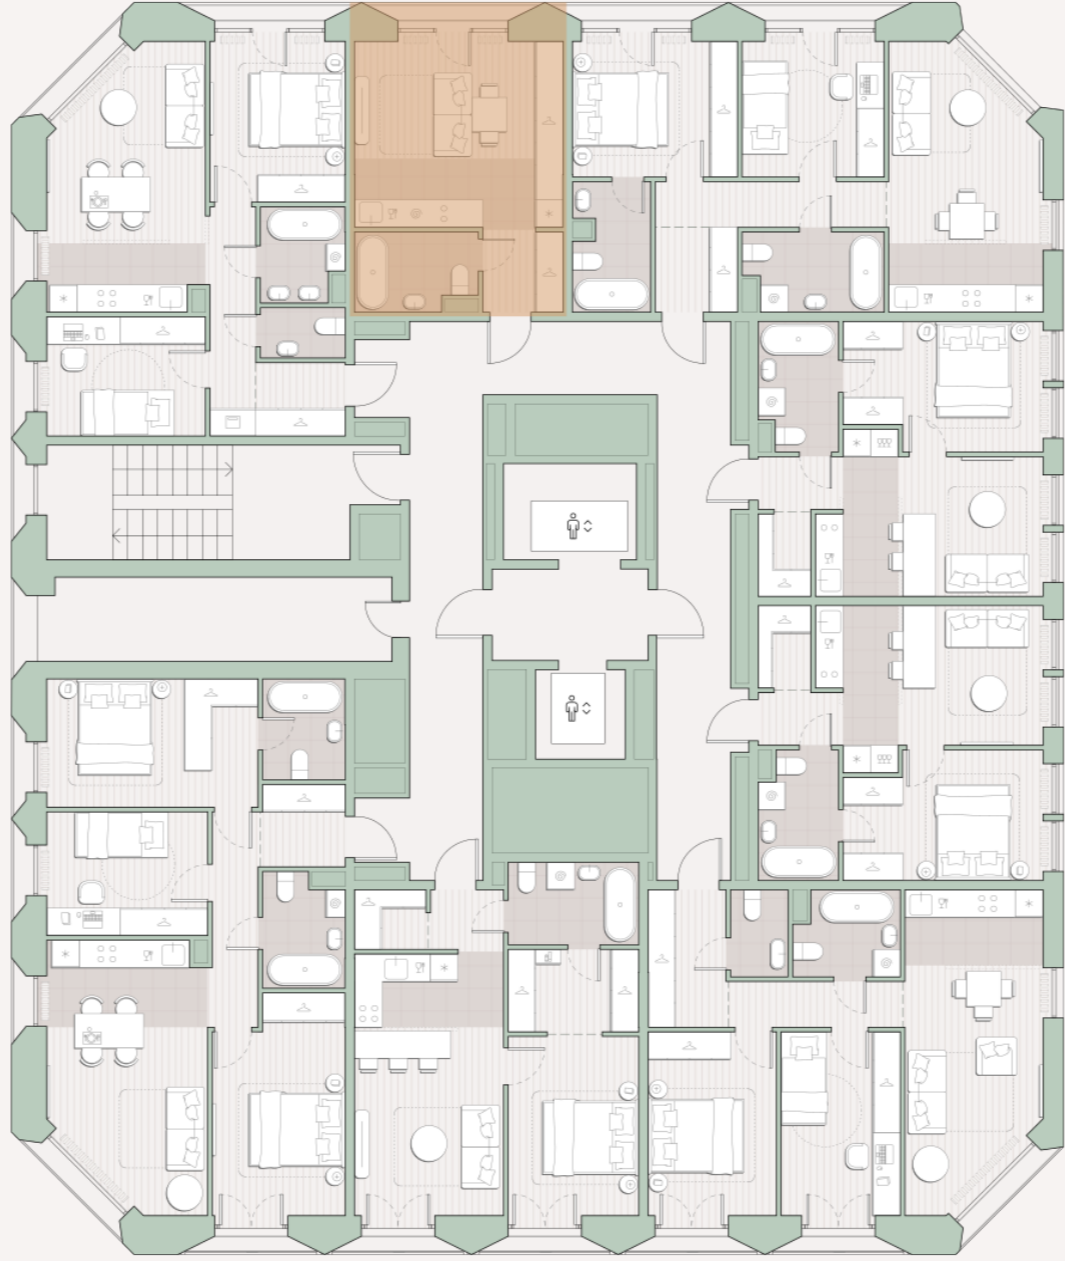

Квартира-студия, 25.9 м2

Среда на Лобачевского ■ Аминьевская  7 мин

10 007 967 ₽

386 408 за м²

Корпус	5.6
Этаж	6/13
Номер на этаже	2
Номер квартиры	269
Срок сдачи	1 квартал 2028
Отделка	Предчистовая
Высота потолков	2.92
Прописка	Москва

Окна в пол

Предчистовая отделка

Французский балкон

Внутрипольные конвекторы

Схема этажа

 Большая Очаковская улица

Школа

Пешеходный бульвар

 Благоустроенный внутренний двор

Среда на Лобачевского

Проект бизнес-класса строится на западе Москвы. Его визитная карточка – три одинаковые башни сложной формы, облицованные ригельным кирпичом аквамаринного цвета, что акцентно выделяет здания на фоне окружения. Продуманный современный экстерьер и функциональные планировки, приватные пространства и разнообразные досуговые зоны – все это «Среда на Лобачевского».