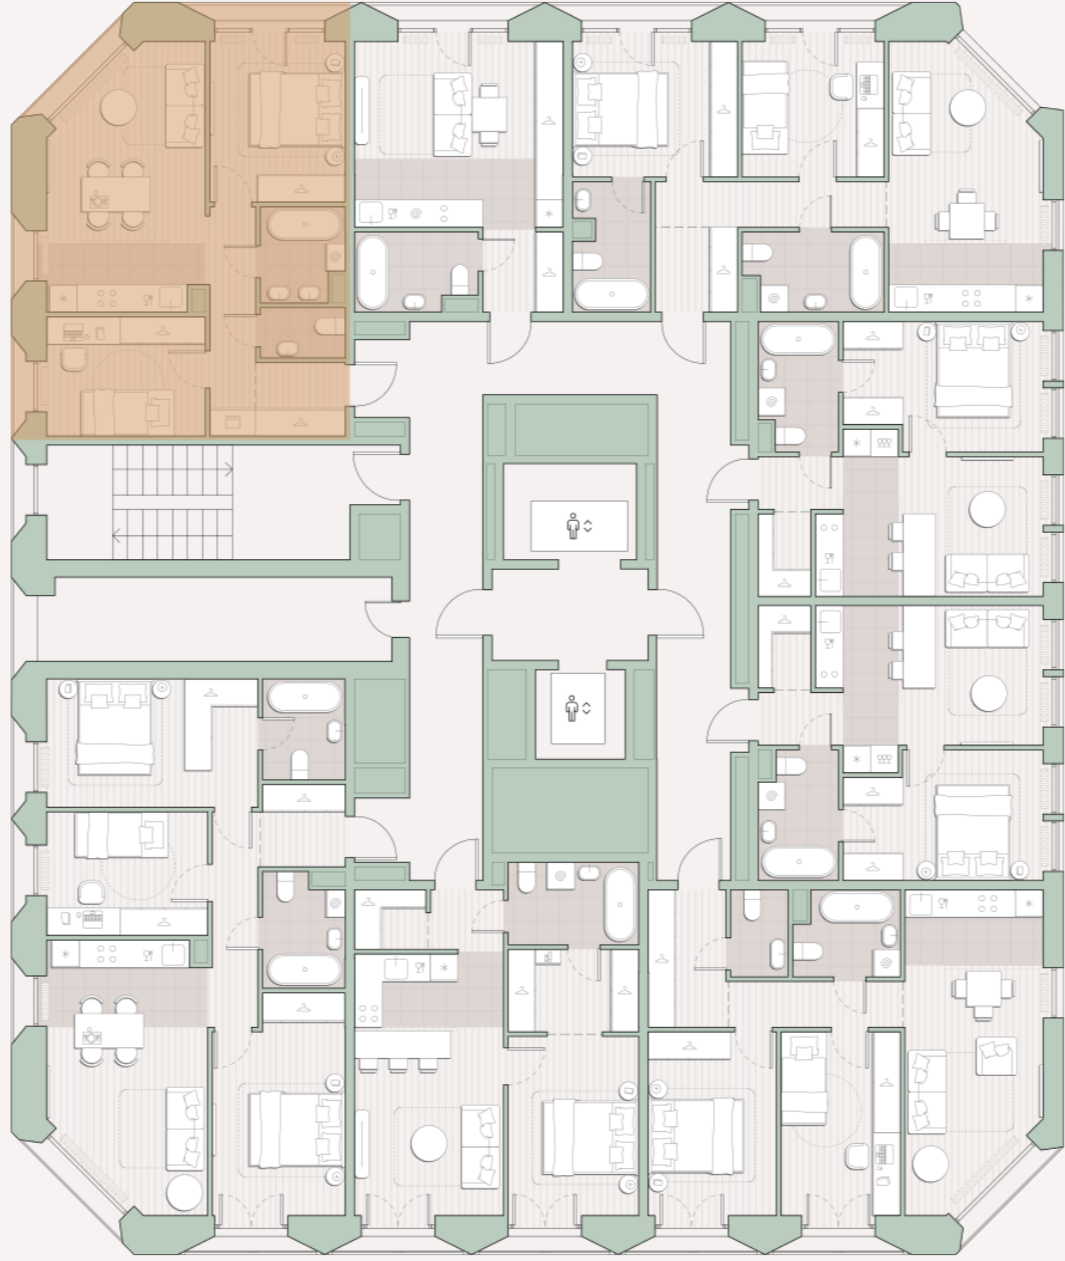

2-комнатная квартира, 51.1 м2

Среда на Лобачевского ■ Аминьевская  7 мин

17 317 176 ₺

338 888 за м²

Корпус	5.6
Этаж	5/13
Номер на этаже	1
Номер квартиры	260
Срок сдачи	1 квартал 2028
Отделка	Предчистовая
Высота потолков	2.92
Прописка	Москва

Окна в пол

Предчистовая отделка

Несколько санузлов

Французский балкон

Внутрипольные конвекторы

Схема этажа

 Большая Очаковская улица

Школа

Пешеходный бульвар

 Благоустроенный внутренний двор

Среда на Лобачевского

Проект бизнес-класса строится на западе Москвы. Его визитная карточка – три одинаковые башни сложной формы, облицованные ригельным кирпичом аквамаринового цвета, что акцентно выделяет здания на фоне окружения. Продуманный современный экстерьер и функциональные планировки, приватные пространства и разнообразные досуговые зоны – все это «Среда на Лобачевского».