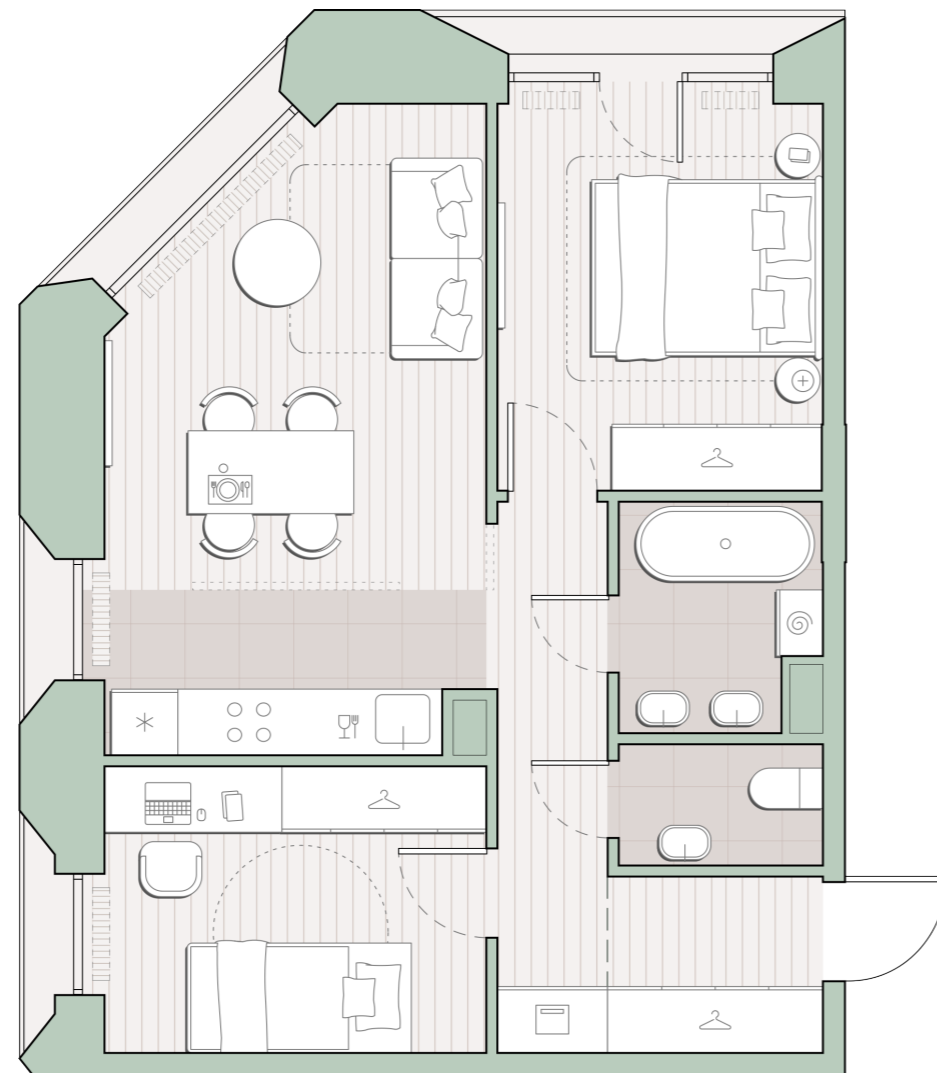

2-комнатная квартира, 51.1 м2

Среда на Лобачевского ■ Аминьевская  7 мин

17 317 176 ₺

338 888 за м²

Корпус	5.6
Этаж	5/13
Номер на этаже	1
Номер квартиры	260
Срок сдачи	1 квартал 2028
Отделка	Предчистовая
Высота потолков	2.92
Прописка	Москва

Окна в пол

Предчистовая отделка

Несколько санузлов

Французский балкон

Внутрипольные конвекторы

Схема этажа

 Большая Очаковская улица

Школа

Пешеходный бульвар

 Благоустроенный внутренний двор

Среда на Лобачевского

Проект бизнес-класса строится на западе Москвы. Его визитная карточка – три одинаковые башни сложной формы, облицованные ригельным кирпичом аквамаринового цвета, что акцентно выделяет здания на фоне окружения. Продуманный современный экстерьер и функциональные планировки, приватные пространства и разнообразные досуговые зоны – все это «Среда на Лобачевского».