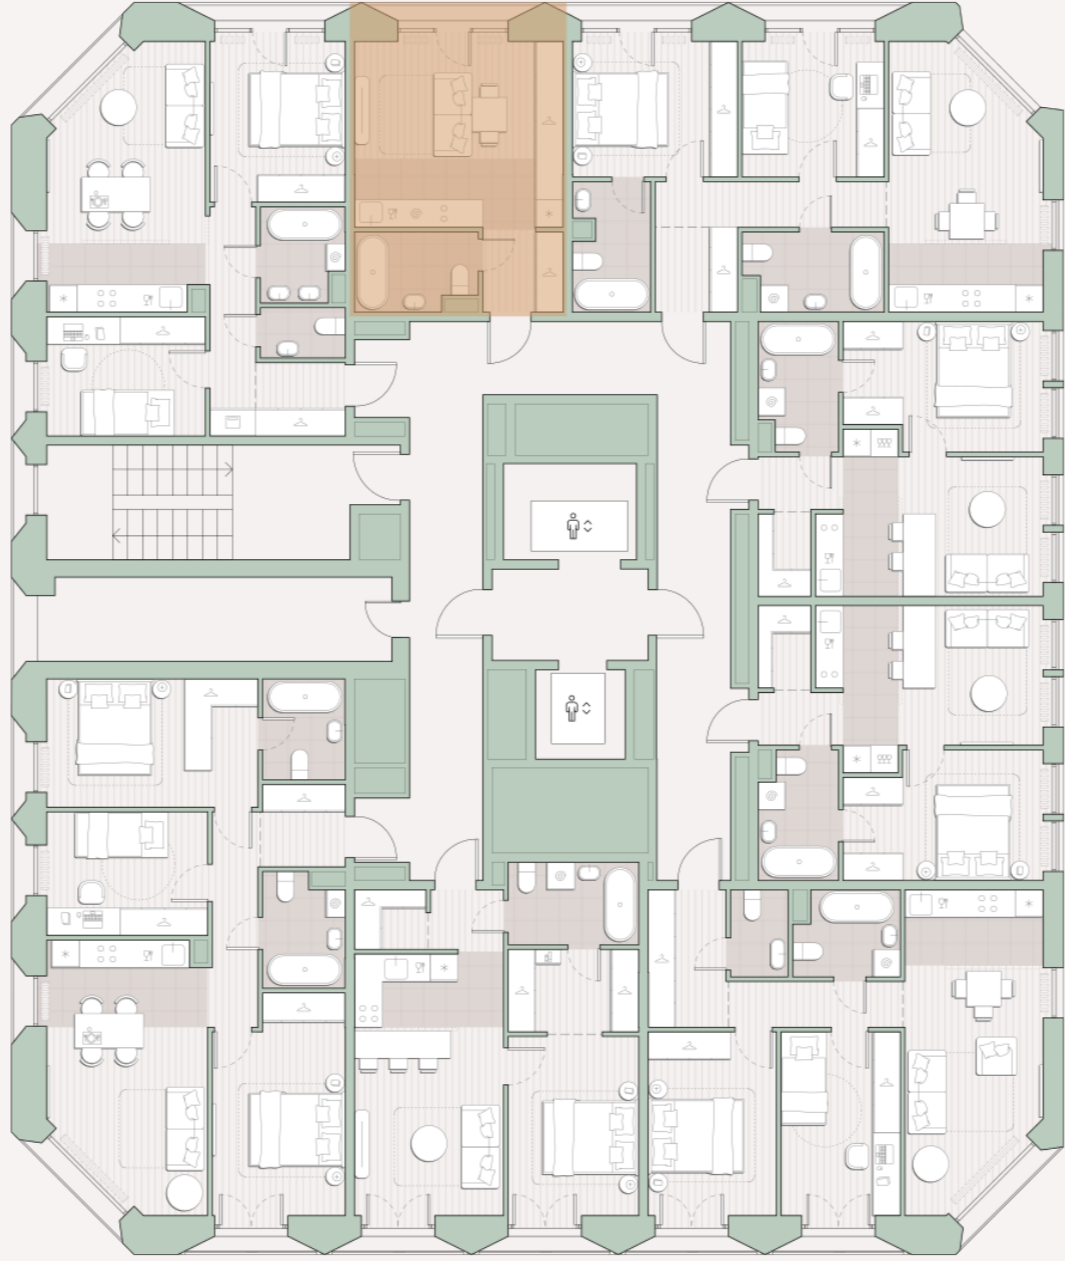

Квартира-студия, 25.9 м2

Среда на Лобачевского ■ Аминьевская  7 мин

10 055 830 ₽

388 256 за м²

Корпус	5.6
Этаж	7/13
Номер на этаже	2
Номер квартиры	277
Срок сдачи	1 квартал 2028
Отделка	Предчистовая
Высота потолков	2.92
Прописка	Москва

Окна в пол

Предчистовая отделка

Французский балкон

Внутрипольные конвекторы

Схема этажа

 Большая Очаковская улица

Школа

Пешеходный бульвар

 Благоустроенный внутренний двор

Среда на Лобачевского

Проект бизнес-класса строится на западе Москвы. Его визитная карточка – три одинаковые башни сложной формы, облицованные ригельным кирпичом аквамаринового цвета, что акцентно выделяет здания на фоне окружения. Продуманный современный экстерьер и функциональные планировки, приватные пространства и разнообразные досуговые зоны – все это «Среда на Лобачевского».