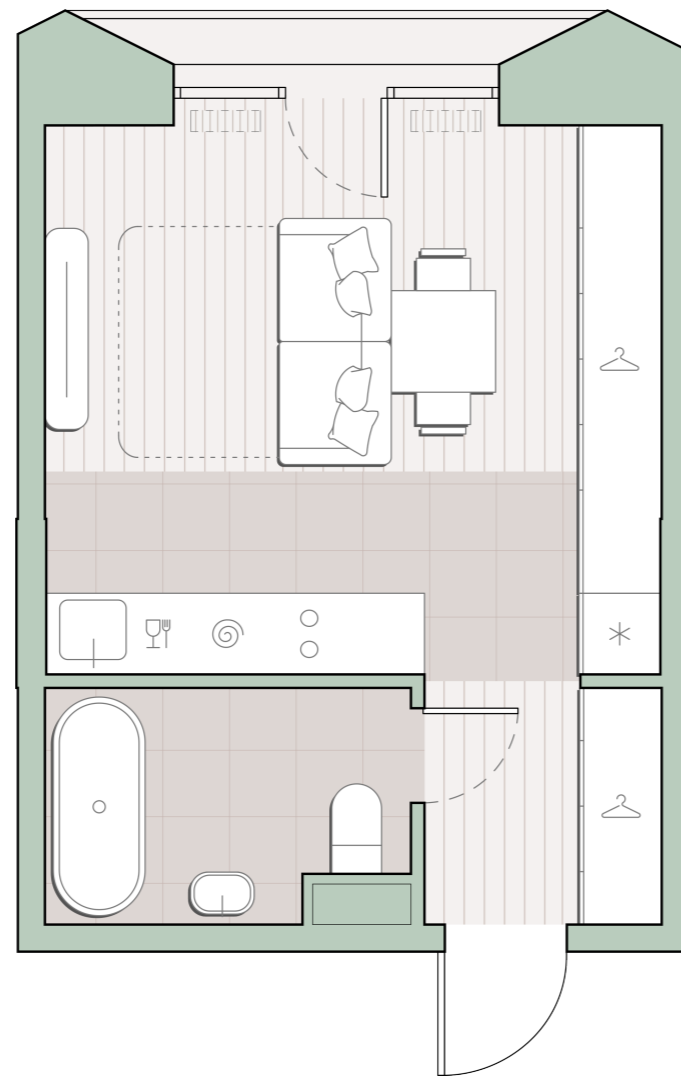

Квартира-студия, 25.9 м2

Среда на Лобачевского ■ Аминьевская  7 мин

10 055 830 ₽

388 256 за м²

Корпус	5.6
Этаж	7/13
Номер на этаже	2
Номер квартиры	277
Срок сдачи	1 квартал 2028
Отделка	Предчистовая
Высота потолков	2.92
Прописка	Москва

Окна в пол

Предчистовая отделка

Французский балкон

Внутрипольные конвекторы

Схема этажа

 Большая Очаковская улица

Школа

Пешеходный бульвар

 Благоустроенный внутренний двор

Среда на Лобачевского

Проект бизнес-класса строится на западе Москвы. Его визитная карточка – три одинаковые башни сложной формы, облицованные ригельным кирпичом аквамаринового цвета, что акцентно выделяет здания на фоне окружения. Продуманный современный экстерьер и функциональные планировки, приватные пространства и разнообразные досуговые зоны – все это «Среда на Лобачевского».