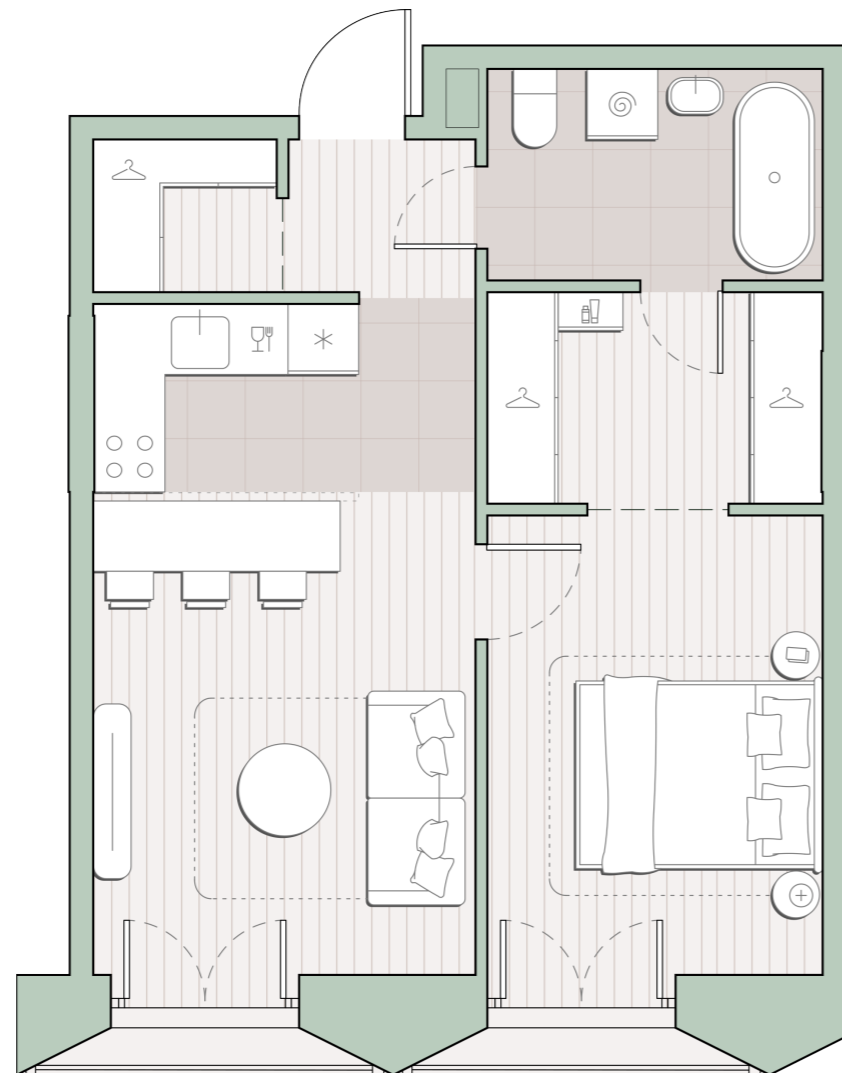

1-комнатная квартира, 44.1 м2

Среда на Лобачевского ■ Аминьевская  7 мин

15 336 216 ₺

347 760 за м²

Корпус	5.6
Этаж	5/13
Номер на этаже	7
Номер квартиры	266
Срок сдачи	1 квартал 2028
Отделка	Предчистовая
Высота потолков	2.92
Прописка	Москва

Окна в пол

Предчистовая отделка

Вид во двор

Гардеробная

Мастер-спальня

Сквозной санузел

Французский балкон

Внутрипольные конвекторы

Схема этажа

 Большая Очаковская улица

Школа

Пешеходный бульвар

 Благоустроенный внутренний двор

Среда на Лобачевского

Проект бизнес-класса строится на западе Москвы. Его визитная карточка – три одинаковые башни сложной формы, облицованные ригельным кирпичом аквамаринового цвета, что акцентно выделяет здания на фоне окружения. Продуманный современный экстерьер и функциональные планировки, приватные пространства и разнообразные досуговые зоны – все это «Среда на Лобачевского».