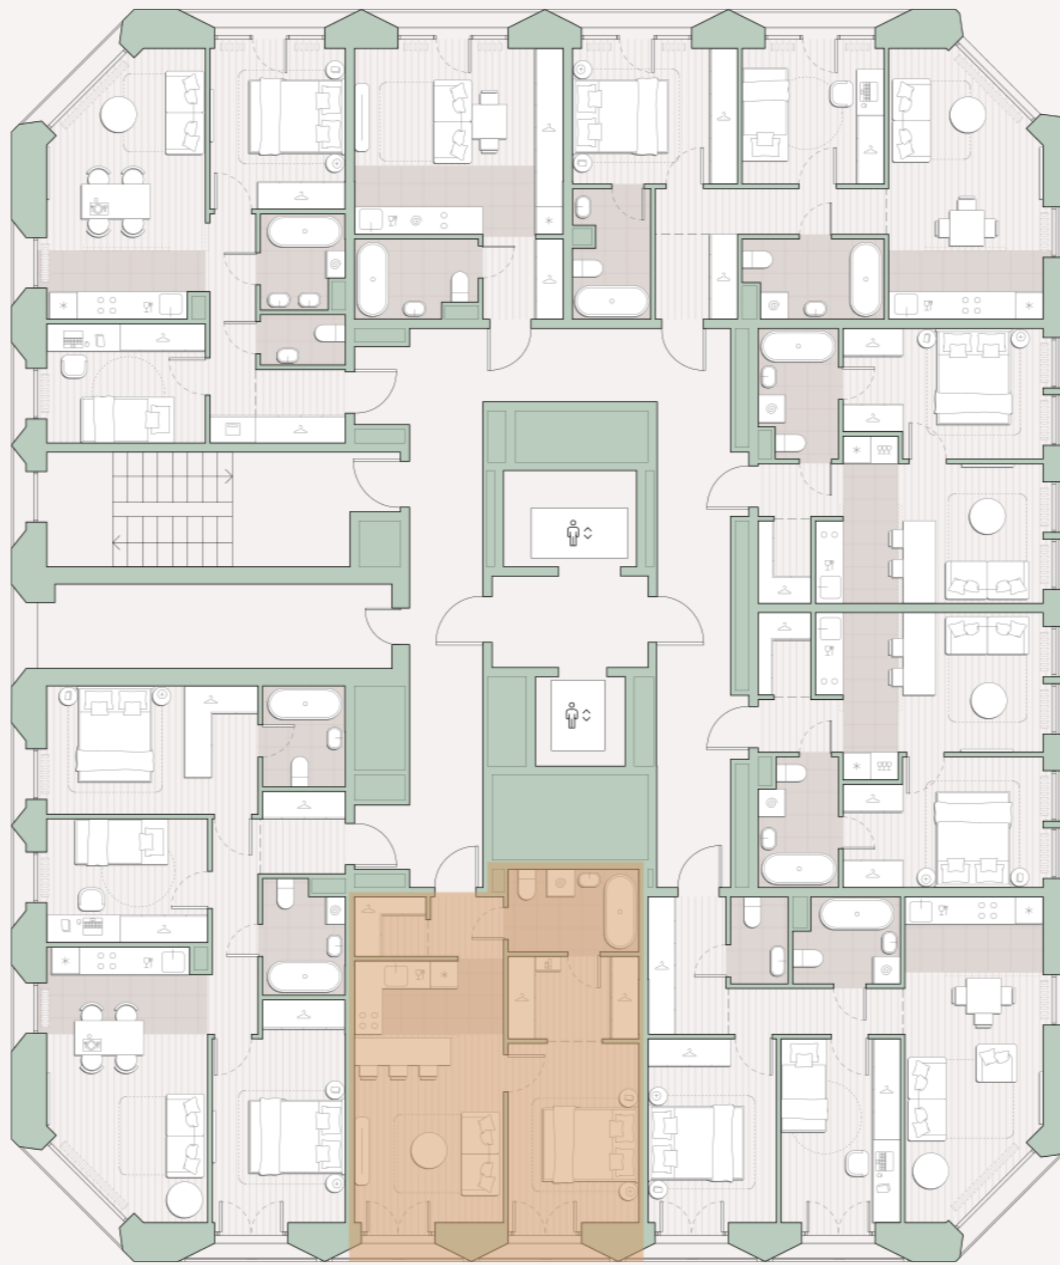

1-комнатная квартира, 44.1 м2

Среда на Лобачевского ■ Аминьевская  7 мин

15 336 216 ₺

347 760 за м²

Корпус	5.6
Этаж	5/13
Номер на этаже	7
Номер квартиры	266
Срок сдачи	1 квартал 2028
Отделка	Предчистовая
Высота потолков	2.92
Прописка	Москва

Окна в пол

Предчистовая отделка

Вид во двор

Гардеробная

Мастер-спальня

Сквозной санузел

Французский балкон

Внутрипольные конвекторы

Схема этажа

 Большая Очаковская улица

Школа

Пешеходный бульвар

 Благоустроенный внутренний двор

Среда на Лобачевского

Проект бизнес-класса строится на западе Москвы. Его визитная карточка – три одинаковые башни сложной формы, облицованные ригельным кирпичом аквамаринового цвета, что акцентно выделяет здания на фоне окружения. Продуманный современный экстерьер и функциональные планировки, приватные пространства и разнообразные досуговые зоны – все это «Среда на Лобачевского».