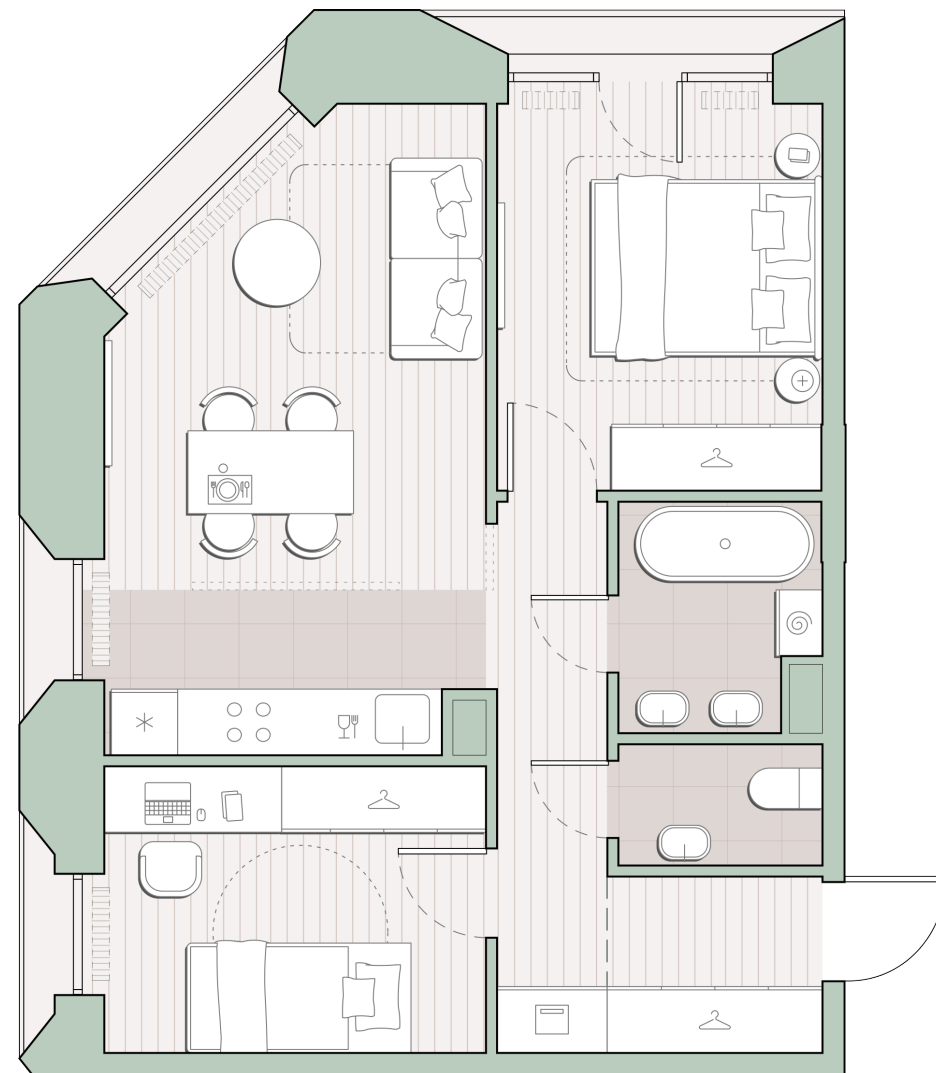

2-комнатная квартира, 51.1 м2

Среда на Лобачевского ■ Аминьевская  7 мин

17 573 494 ₺

343 904 за м²

Корпус	5.6
Этаж	8/13
Номер на этаже	1
Номер квартиры	284
Срок сдачи	1 квартал 2028
Отделка	Предчистовая
Высота потолков	2.92
Прописка	Москва

Окна в пол

Предчистовая отделка

Несколько санузлов

Французский балкон

Внутрипольные конвекторы

Схема этажа

 Большая Очаковская улица

Школа

Пешеходный бульвар

 Благоустроенный внутренний двор

Среда на Лобачевского

Проект бизнес-класса строится на западе Москвы. Его визитная карточка – три одинаковые башни сложной формы, облицованные ригельным кирпичом аквамаринового цвета, что акцентно выделяет здания на фоне окружения. Продуманный современный экстерьер и функциональные планировки, приватные пространства и разнообразные досуговые зоны – все это «Среда на Лобачевского».