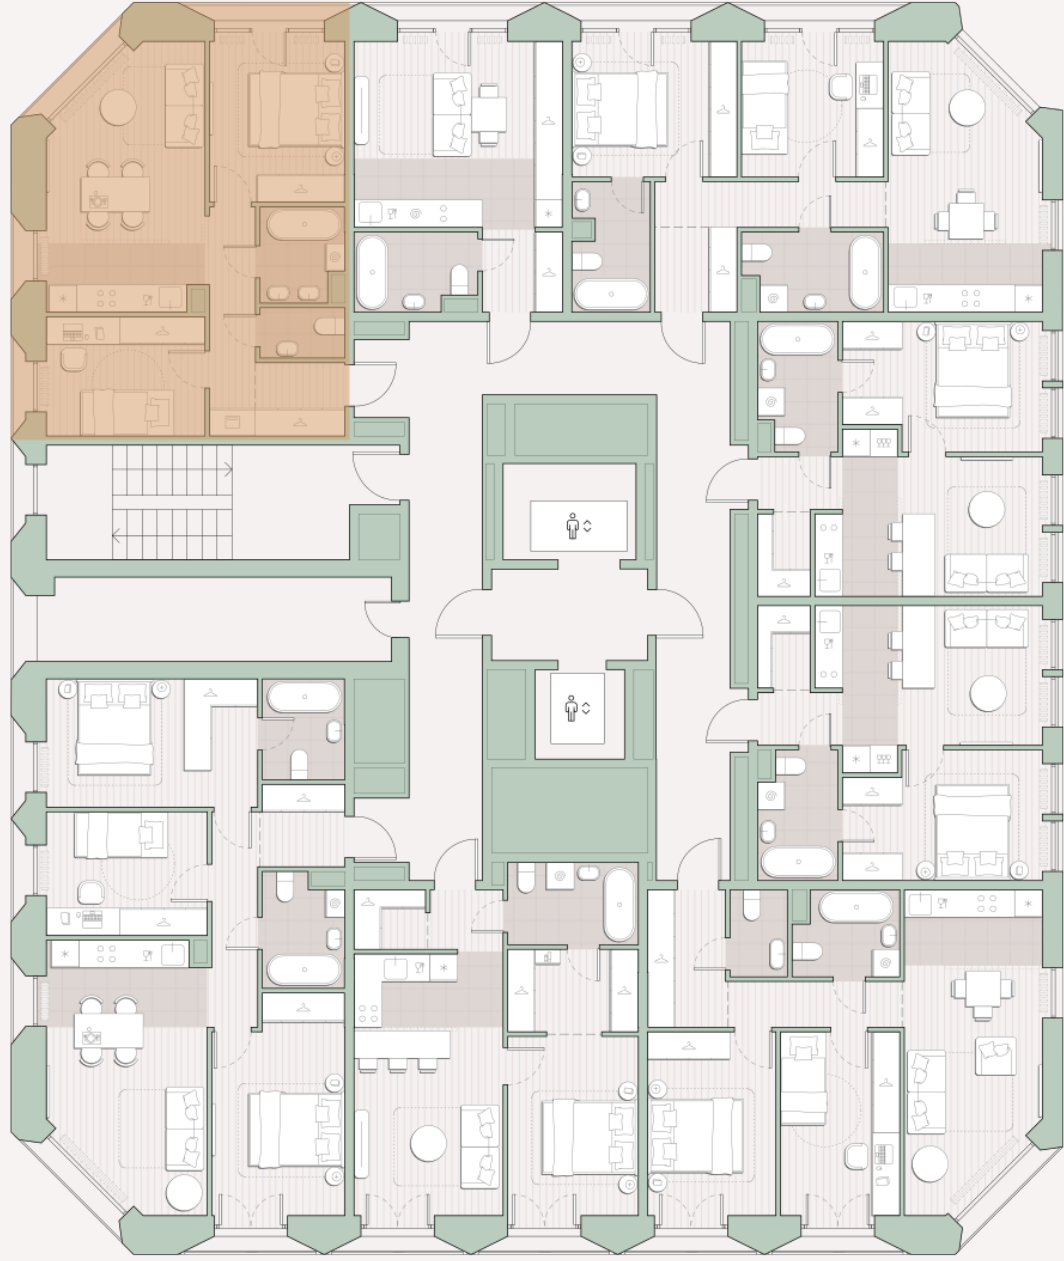

2-комнатная квартира, 51.1 м2

Среда на Лобачевского ■ Аминьевская  7 мин

17 573 494 ₺

343 904 за м²

Корпус	5.6
Этаж	8/13
Номер на этаже	1
Номер квартиры	284
Срок сдачи	1 квартал 2028
Отделка	Предчистовая
Высота потолков	2.92
Прописка	Москва

Окна в пол

Предчистовая отделка

Несколько санузлов

Французский балкон

Внутрипольные конвекторы

Схема этажа

 Большая Очаковская улица

Школа

Пешеходный бульвар

 Благоустроенный внутренний двор

Среда на Лобачевского

Проект бизнес-класса строится на западе Москвы. Его визитная карточка – три одинаковые башни сложной формы, облицованные ригельным кирпичом аквамаринового цвета, что акцентно выделяет здания на фоне окружения. Продуманный современный экстерьер и функциональные планировки, приватные пространства и разнообразные досуговые зоны – все это «Среда на Лобачевского».