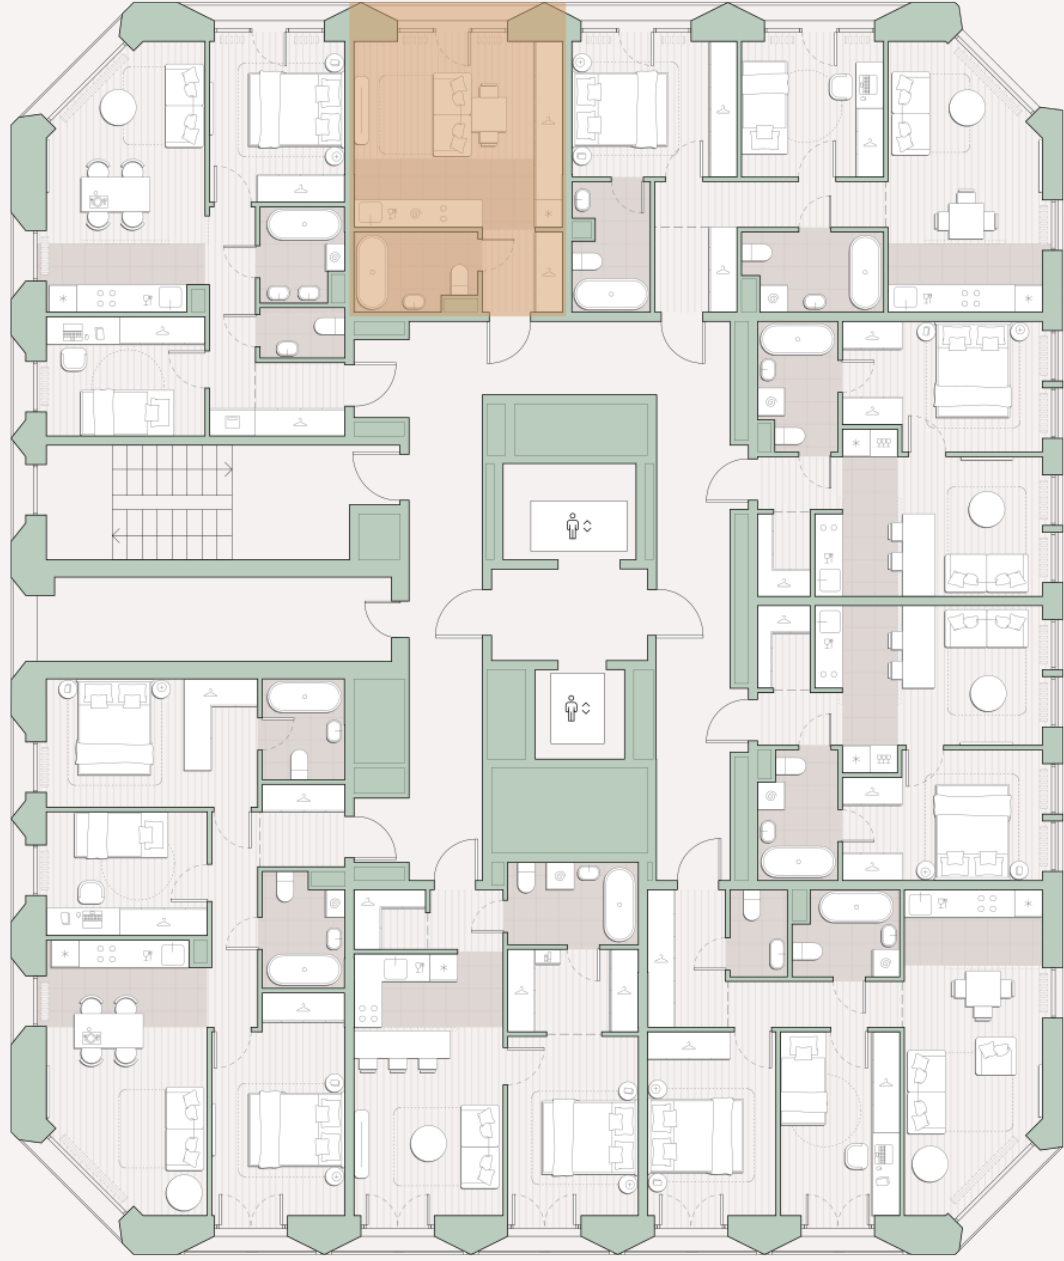

Квартира-студия, 25.9 м2

Среда на Лобачевского ■ Аминьевская  7 мин

10 105 972 ₽

390 192 за м²

Корпус	5.6
Этаж	8/13
Номер на этаже	2
Номер квартиры	285
Срок сдачи	1 квартал 2028
Отделка	Предчистовая
Высота потолков	2.92
Прописка	Москва

Окна в пол

Предчистовая отделка

Французский балкон

Внутрипольные конвекторы

Схема этажа

 Большая Очаковская улица

Школа

Пешеходный бульвар

 Благоустроенный внутренний двор

Среда на Лобачевского

Проект бизнес-класса строится на западе Москвы. Его визитная карточка – три одинаковые башни сложной формы, облицованные ригельным кирпичом аквамаринного цвета, что акцентно выделяет здания на фоне окружения. Продуманный современный экстерьер и функциональные планировки, приватные пространства и разнообразные досуговые зоны – все это «Среда на Лобачевского».