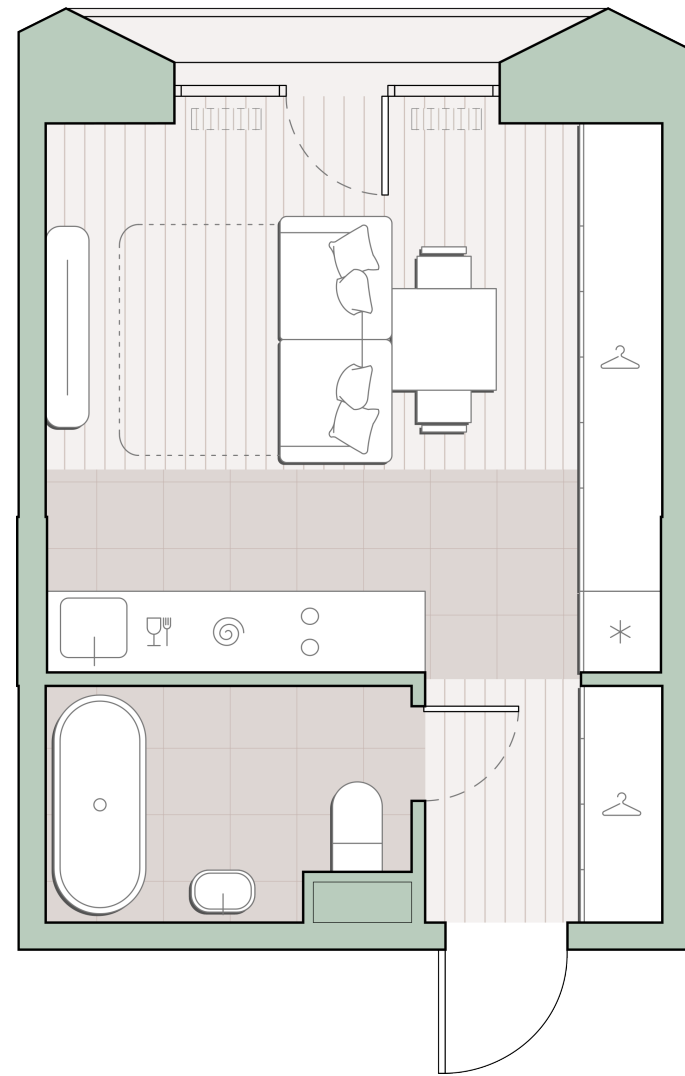

Квартира-студия, 25.9 м2

Среда на Лобачевского ■ Аминьевская  7 мин

10 105 972 ₽

390 192 за м²

Корпус	5.6
Этаж	8/13
Номер на этаже	2
Номер квартиры	285
Срок сдачи	1 квартал 2028
Отделка	Предчистовая
Высота потолков	2.92
Прописка	Москва

Окна в пол

Предчистовая отделка

Французский балкон

Внутрипольные конвекторы

Схема этажа

 Большая Очаковская улица

Школа

Пешеходный бульвар

 Благоустроенный внутренний двор

Среда на Лобачевского

Проект бизнес-класса строится на западе Москвы. Его визитная карточка – три одинаковые башни сложной формы, облицованные ригельным кирпичом аквамаринного цвета, что акцентно выделяет здания на фоне окружения. Продуманный современный экстерьер и функциональные планировки, приватные пространства и разнообразные досуговые зоны – все это «Среда на Лобачевского».