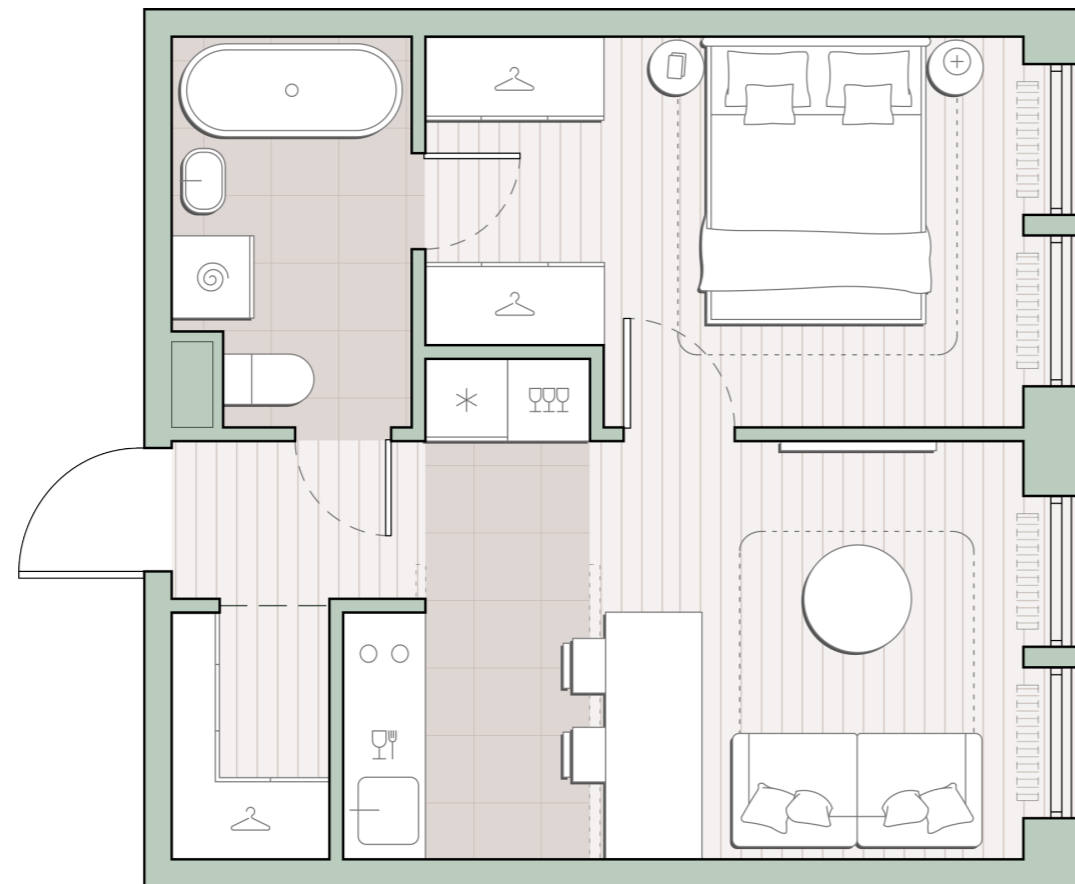

1-комнатная квартира, 35.6 м2

Среда на Лобачевского ■ Аминьевская  7 мин

13 762 390 ₺

386 584 за м²

Корпус	5.6
Этаж	8/13
Номер на этаже	4
Номер квартиры	287
Срок сдачи	1 квартал 2028
Отделка	Предчистовая
Высота потолков	2.92
Прописка	Москва

Окна в пол

Предчистовая отделка

Гардеробная

Мастер-спальня

Ниша для кухни

Сквозной санузел

Внутрипольные конвекторы

Схема этажа

 Большая Очаковская улица

Школа

Пешеходный бульвар

 Благоустроенный внутренний двор

Среда на Лобачевского

Проект бизнес-класса строится на западе Москвы. Его визитная карточка – три одинаковые башни сложной формы, облицованные ригельным кирпичом аквамаринового цвета, что акцентно выделяет здания на фоне окружения. Продуманный современный экстерьер и функциональные планировки, private пространства и разнообразные досуговые зоны – все это «Среда на Лобачевского».