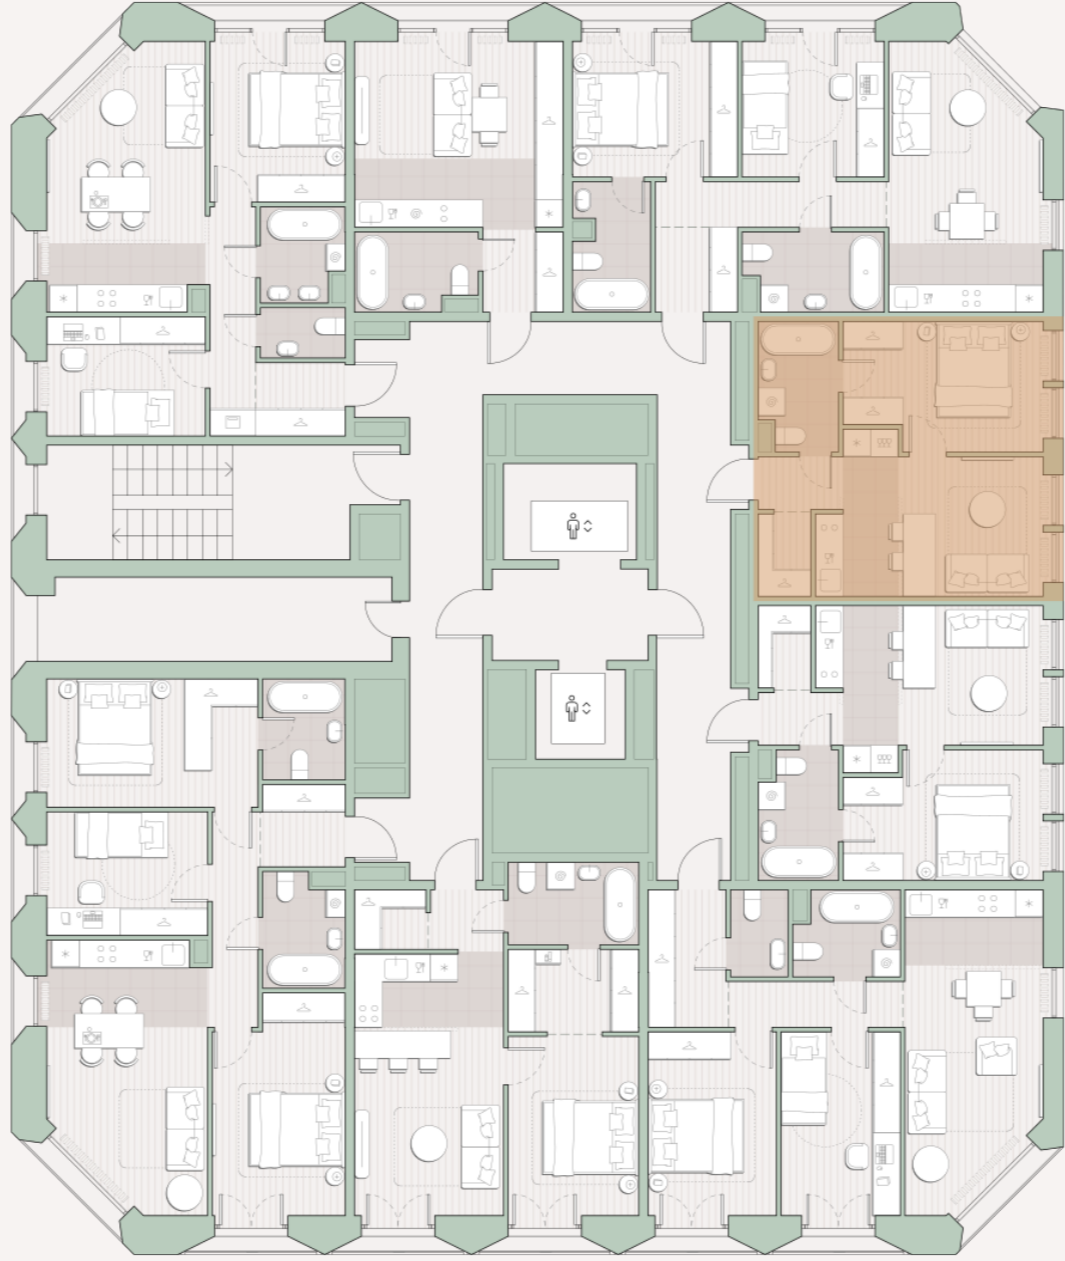

1-комнатная квартира, 35.6 м2

Среда на Лобачевского ■ Аминьевская  7 мин

13 762 390 ₺

386 584 за м²

Корпус	5.6
Этаж	8/13
Номер на этаже	4
Номер квартиры	287
Срок сдачи	1 квартал 2028
Отделка	Предчистовая
Высота потолков	2.92
Прописка	Москва

Окна в пол

Предчистовая отделка

Гардеробная

Мастер-спальня

Ниша для кухни

Сквозной санузел

Внутрипольные конвекторы

Схема этажа

 Большая Очаковская улица

Школа

Пешеходный бульвар

 Благоустроенный внутренний двор

Среда на Лобачевского

Проект бизнес-класса строится на западе Москвы. Его визитная карточка – три одинаковые башни сложной формы, облицованные ригельным кирпичом аквамаринового цвета, что акцентно выделяет здания на фоне окружения. Продуманный современный экстерьер и функциональные планировки, private пространства и разнообразные досуговые зоны – все это «Среда на Лобачевского».